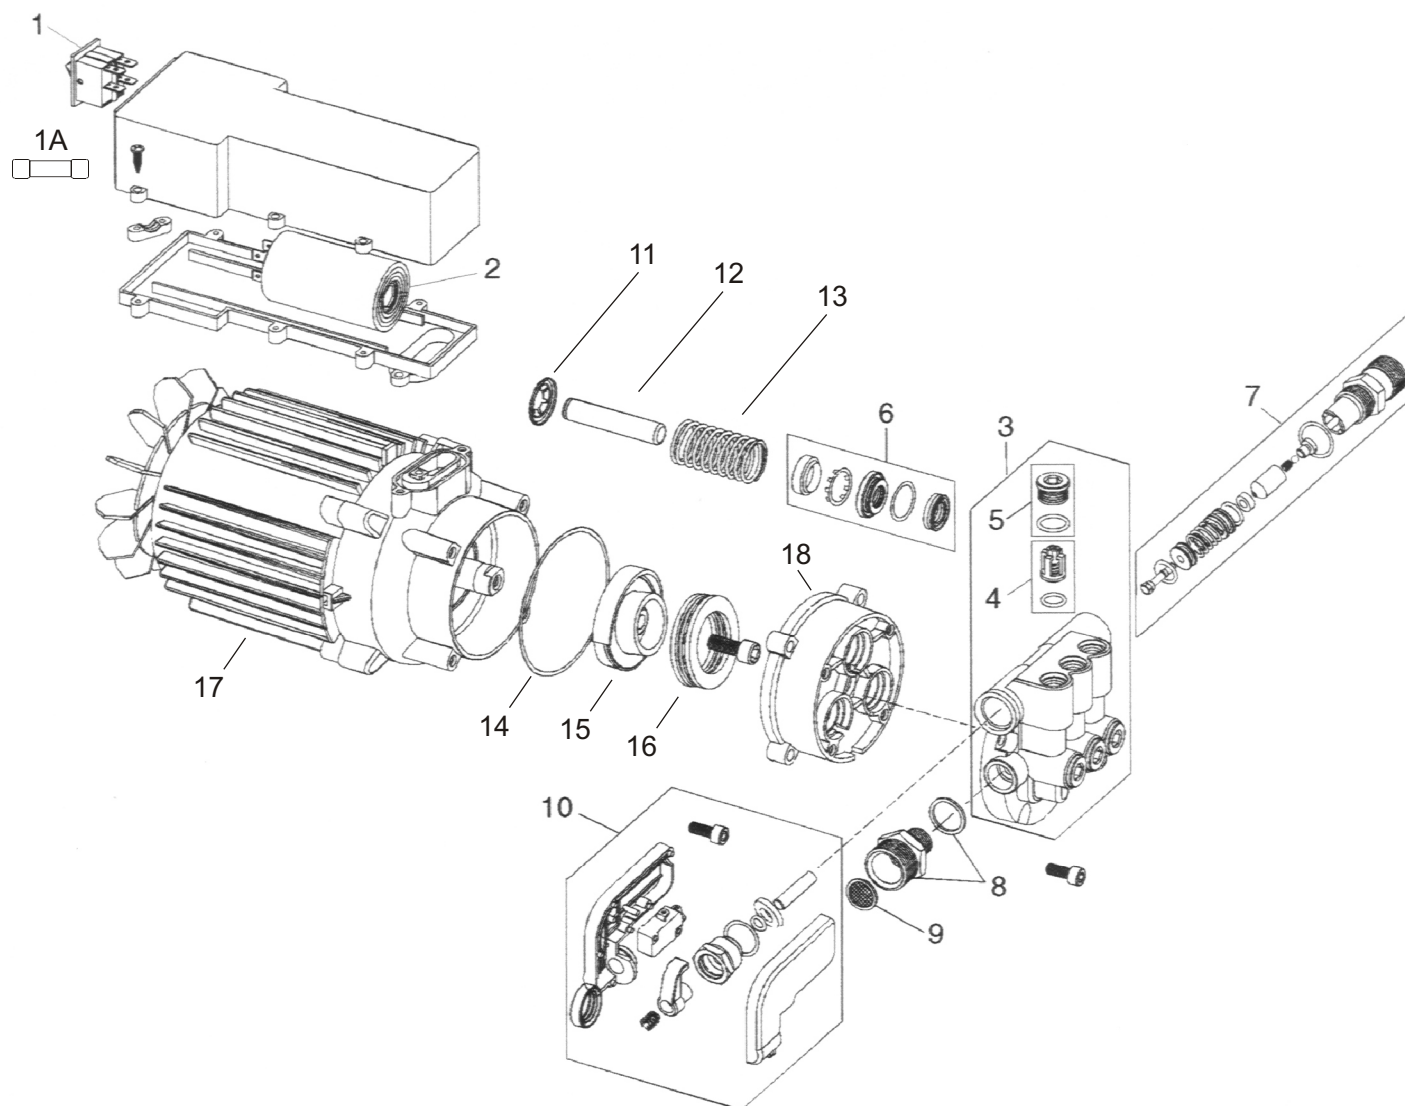

Lista de Peças & Componentes

lavadoras de alta pressão

Mini Compact

[®]
Wap

INDÚSTRIA
100% NACIONAL

abril/2005

POS.	QTDE.	CÓDIGO	DESCRIÇÃO
1	1		engate rápido
2	1	106481208BL	carenagem direita
3	1	106481209BL	carenagem esquerda
4	1		cabo elétrico com plugue
5	1	106481223BL	recipiente para shampoo cpl
6	1	1064812BL	pistola de alta pressão
6A	1	1064200BL	mangueira da alta pressão
7	1	106481204	baioneta
8	1	106481202	lança com bico leque
9	1	106481201	lança com bico turbo
10	1	6401654	agulha para limpeza do bico
11	1	106481203	o-ring mini compact (conj. de 3 peças)
12	1	106481210	roda cpl
13	1	106481225	alavanca

POS.	QTDE.	CÓDIGO	DESCRIÇÃO
1	1	106481207	interruptor
1A	1	1064115BL	fusível 127V (somente)
2	1	106481215-1	capacitor 127V
	1	106481215	capacitor 230V
3	1	106481219	bloco cpl
4	6	106481217	válvula com o-ring
5	6	106481218	bujão válvula com o-ring
6	6	106481222	kit vedações
7	1	106481211	válvula tst cpl
8	1	106481221	conexão de entrada com o-ring
9	1	106481220	filtro de entrada de água
10	1	106481224-1	microswitch cpl com cabo 127V
	1	106481224	microswitch cpl com cabo 230V
11	3	106481BL	anel trava pistão
12	3	106482BL	pistão
13	3	106483BL	mola recuo pistão
14	1	106484BL	o-ring carcaça
15	1	106485115BL	came 127V
	1	106485220BL	came 230V
16	1	106486115BL	pista e rolamento 127V
	1	106486220BL	pista e rolamento 230V
17	1	106487115BL	motor cpl 127V-60Hz
	1	106487220BL	motor cpl 230V-60Hz
	1	106487230BL	motor cpl 230V-50Hz
18	1	106488BL	flange pistão compact