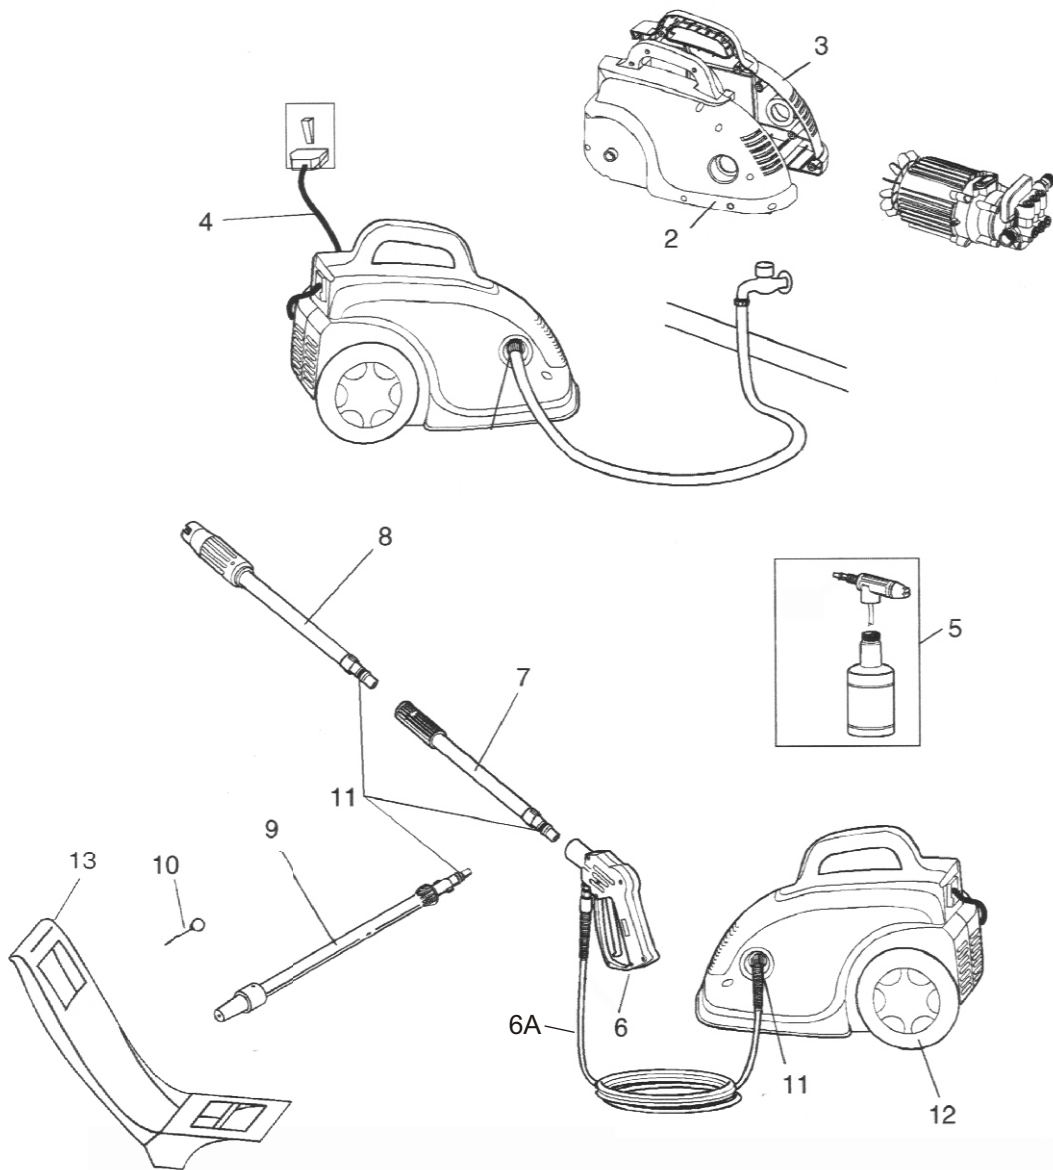

Lista de Peças & Componentes

lavadoras de alta pressão

Mini Compact

[®]
Wap

INDÚSTRIA
100% NACIONAL

abril/2005

POS.	QTDE.	CÓDIGO	DESCRIÇÃO
1	1		engate rápido
2	1	106481208BL	carenagem direita
3	1	106481209BL	carenagem esquerda
4	1		cabo elétrico com plugue
5	1	106481223BL	recipiente para shampoo cpl
6	1	1064812BL	pistola de alta pressão
6A	1	1064200BL	mangueira da alta pressão
7	1	106481204	baioneta
8	1	106481202	lança com bico leque
9	1	106481201	lança com bico turbo
10	1	6401654	agulha para limpeza do bico
11	1	106481203	o-ring mini compact (conj. de 3 peças)
12	1	106481210	roda cpl
13	1	106481225	alavanca

POS.	QTDE.	CÓDIGO	DESCRIÇÃO
1	1	106481207	interruptor
1A	1	1064115BL	fusível 127V (somente)
2	1	106481215-1	capacitor 127V
	1	106481215	capacitor 230V
3	1	106481219	bloco cpl
4	6	106481217	válvula com o-ring
5	6	106481218	bujão válvula com o-ring
6	6	106481222	kit vedações
7	1	106481211	válvula tst cpl
8	1	106481221	conexão de entrada com o-ring
9	1	106481220	filtro de entrada de água
10	1	106481224-1	microswitch cpl com cabo 127V
	1	106481224	microswitch cpl com cabo 230V
11	3	106481BL	anel trava pistão
12	3	106482BL	pistão
13	3	106483BL	mola recuo pistão
14	1	106484BL	o-ring carcaça
15	1	106485115BL	came 127V
	1	106485220BL	came 230V
16	1	106486115BL	pista e rolamento 127V
	1	106486220BL	pista e rolamento 230V
17	1	106487115BL	motor cpl 127V-60Hz
	1	106487220BL	motor cpl 230V-60Hz
	1	106487230BL	motor cpl 230V-50Hz
18	1	106488BL	flange pistão compact