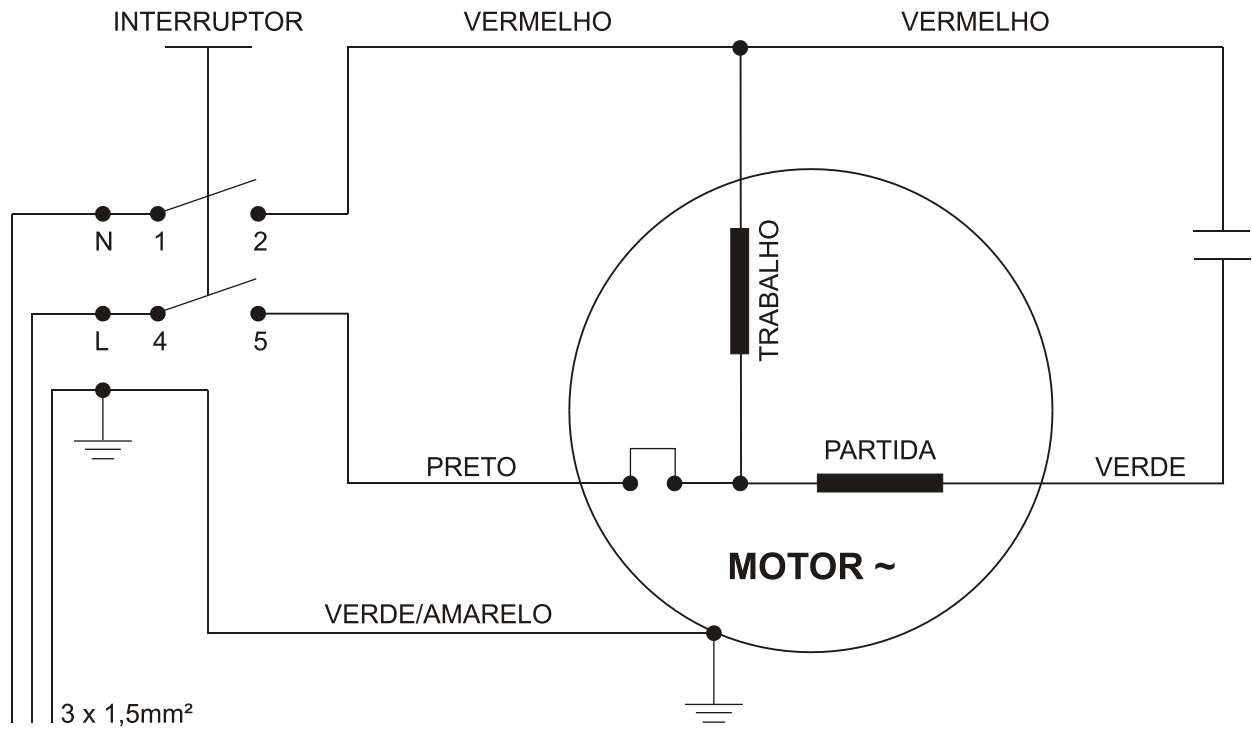

Lista de Peças & Componentes

lavadoras de alta pressão

Mini Compact

[®]
Wap

INDÚSTRIA
100% NACIONAL

abril/2005

POS.	QTDE.	CÓDIGO	DESCRIÇÃO
1	1		engate rápido
2	1	106481208BL	carenagem direita
3	1	106481209BL	carenagem esquerda
4	1		cabo elétrico com plugue
5	1	106481223BL	recipiente para shampoo cpl
6	1	1064812BL	pistola de alta pressão
6A	1	1064200BL	mangueira da alta pressão
7	1	106481204	baioneta
8	1	106481202	lança com bico leque
9	1	106481201	lança com bico turbo
10	1	6401654	agulha para limpeza do bico
11	1	106481203	o-ring mini compact (conj. de 3 peças)
12	1	106481210	roda cpl
13	1	106481225	alavanca

POS.	QTDE.	CÓDIGO	DESCRIÇÃO
1	1	106481207	interruptor
1A	1	1064115BL	fusível 127V (somente)
2	1	106481215-1	capacitor 127V
	1	106481215	capacitor 230V
3	1	106481219	bloco cpl
4	6	106481217	válvula com o-ring
5	6	106481218	bujão válvula com o-ring
6	6	106481222	kit vedações
7	1	106481211	válvula tst cpl
8	1	106481221	conexão de entrada com o-ring
9	1	106481220	filtro de entrada de água
10	1	106481224-1	microswitch cpl com cabo 127V
	1	106481224	microswitch cpl com cabo 230V
11	3	106481BL	anel trava pistão
12	3	106482BL	pistão
13	3	106483BL	mola recuo pistão
14	1	106484BL	o-ring carcaça
15	1	106485115BL	came 127V
	1	106485220BL	came 230V
16	1	106486115BL	pista e rolamento 127V
	1	106486220BL	pista e rolamento 230V
17	1	106487115BL	motor cpl 127V-60Hz
	1	106487220BL	motor cpl 230V-60Hz
	1	106487230BL	motor cpl 230V-50Hz
18	1	106488BL	flange pistão compact