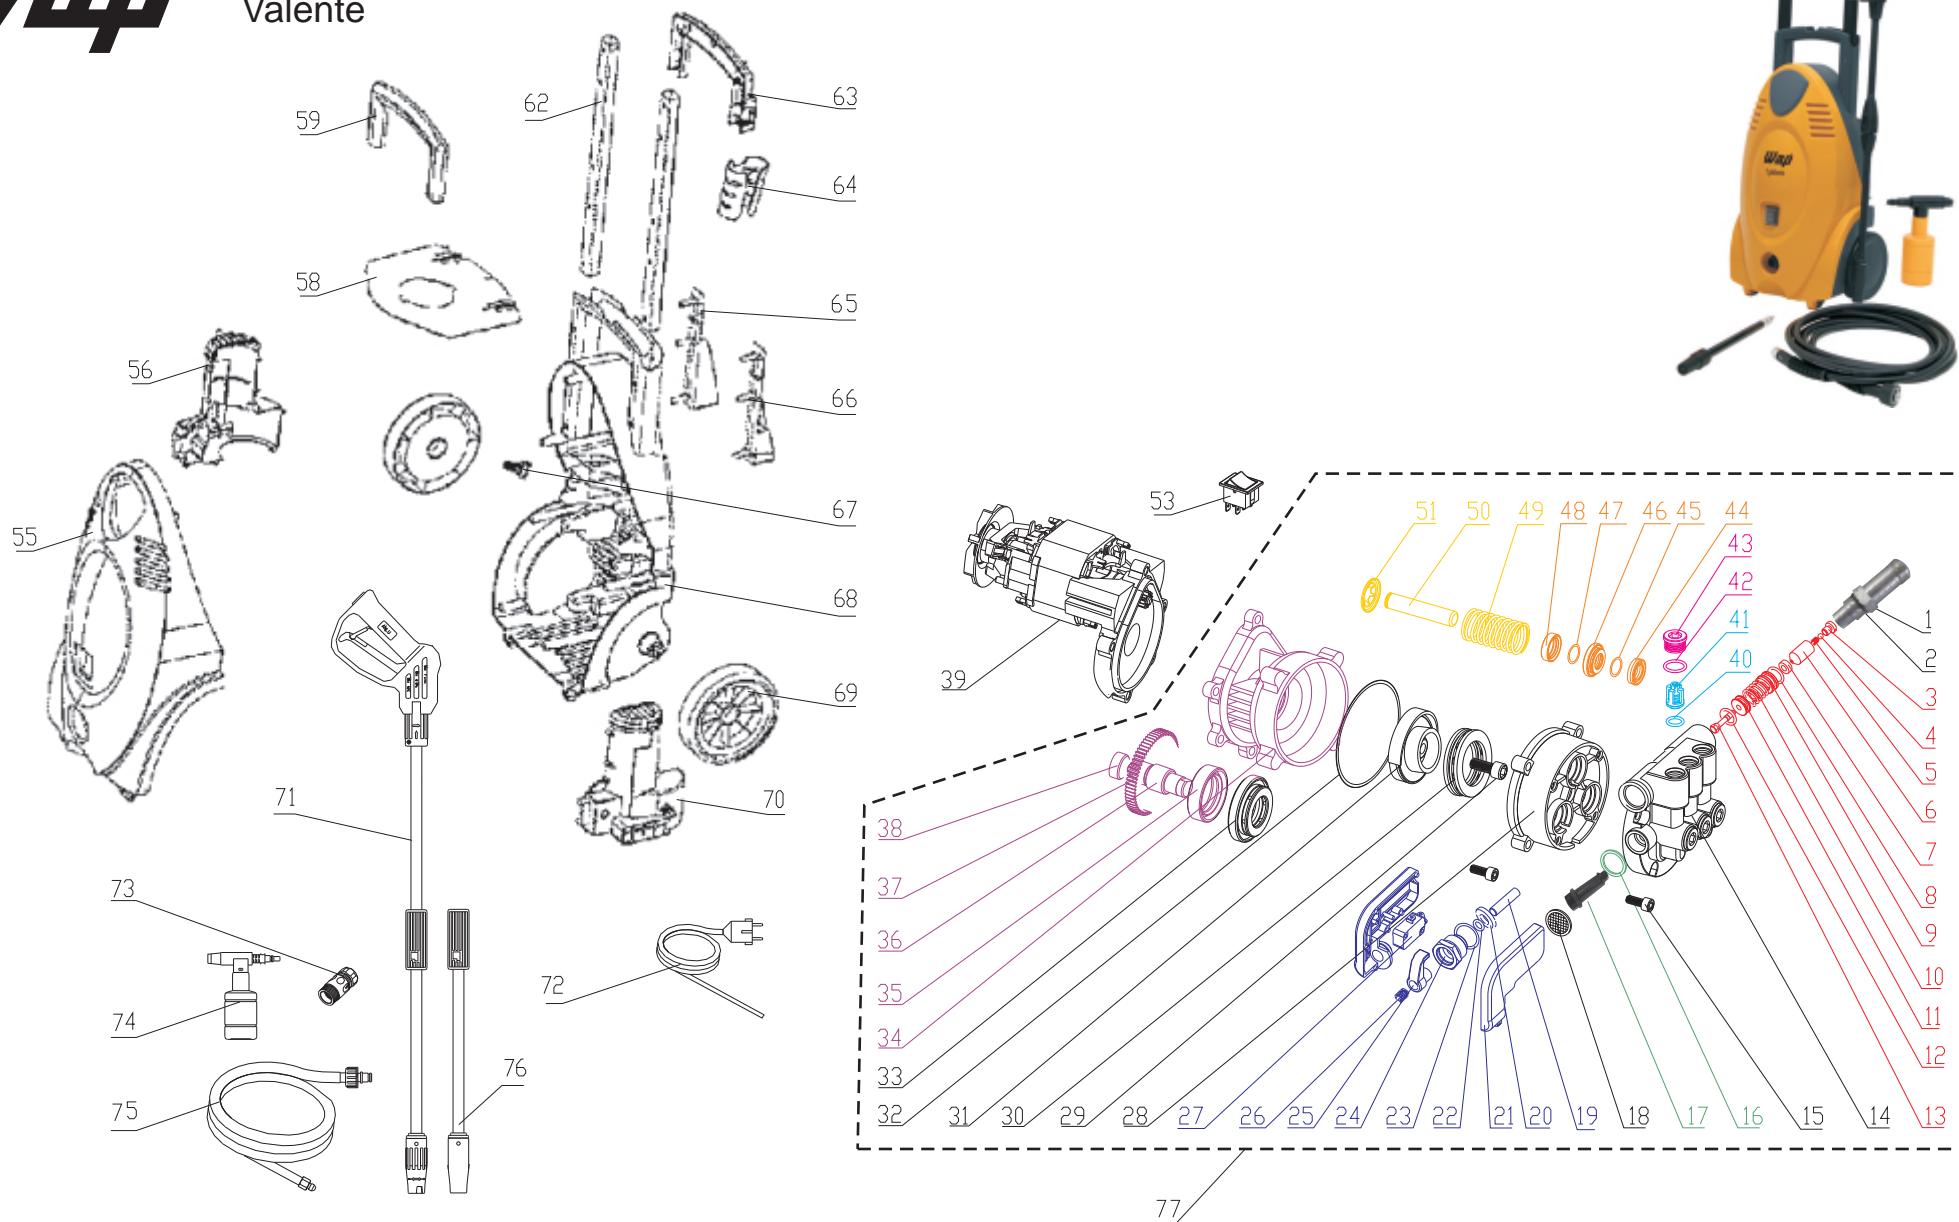

Wap[®]

Valente

■ KIT N° 1-(VB70-03-13) KIT BPS

■ KIT N° 3-(VB70-19-27) CONJ. MICRO SWIT

■ KIT N° 5-(VB70-42-43) KIT TAMP VALV. S/P

■ KIT N° 7-(VB70-49-51) KIT PISTÃO CPL

■ KIT N° 2-(VB70-16-17) KIT ENTRADA ÁGUA