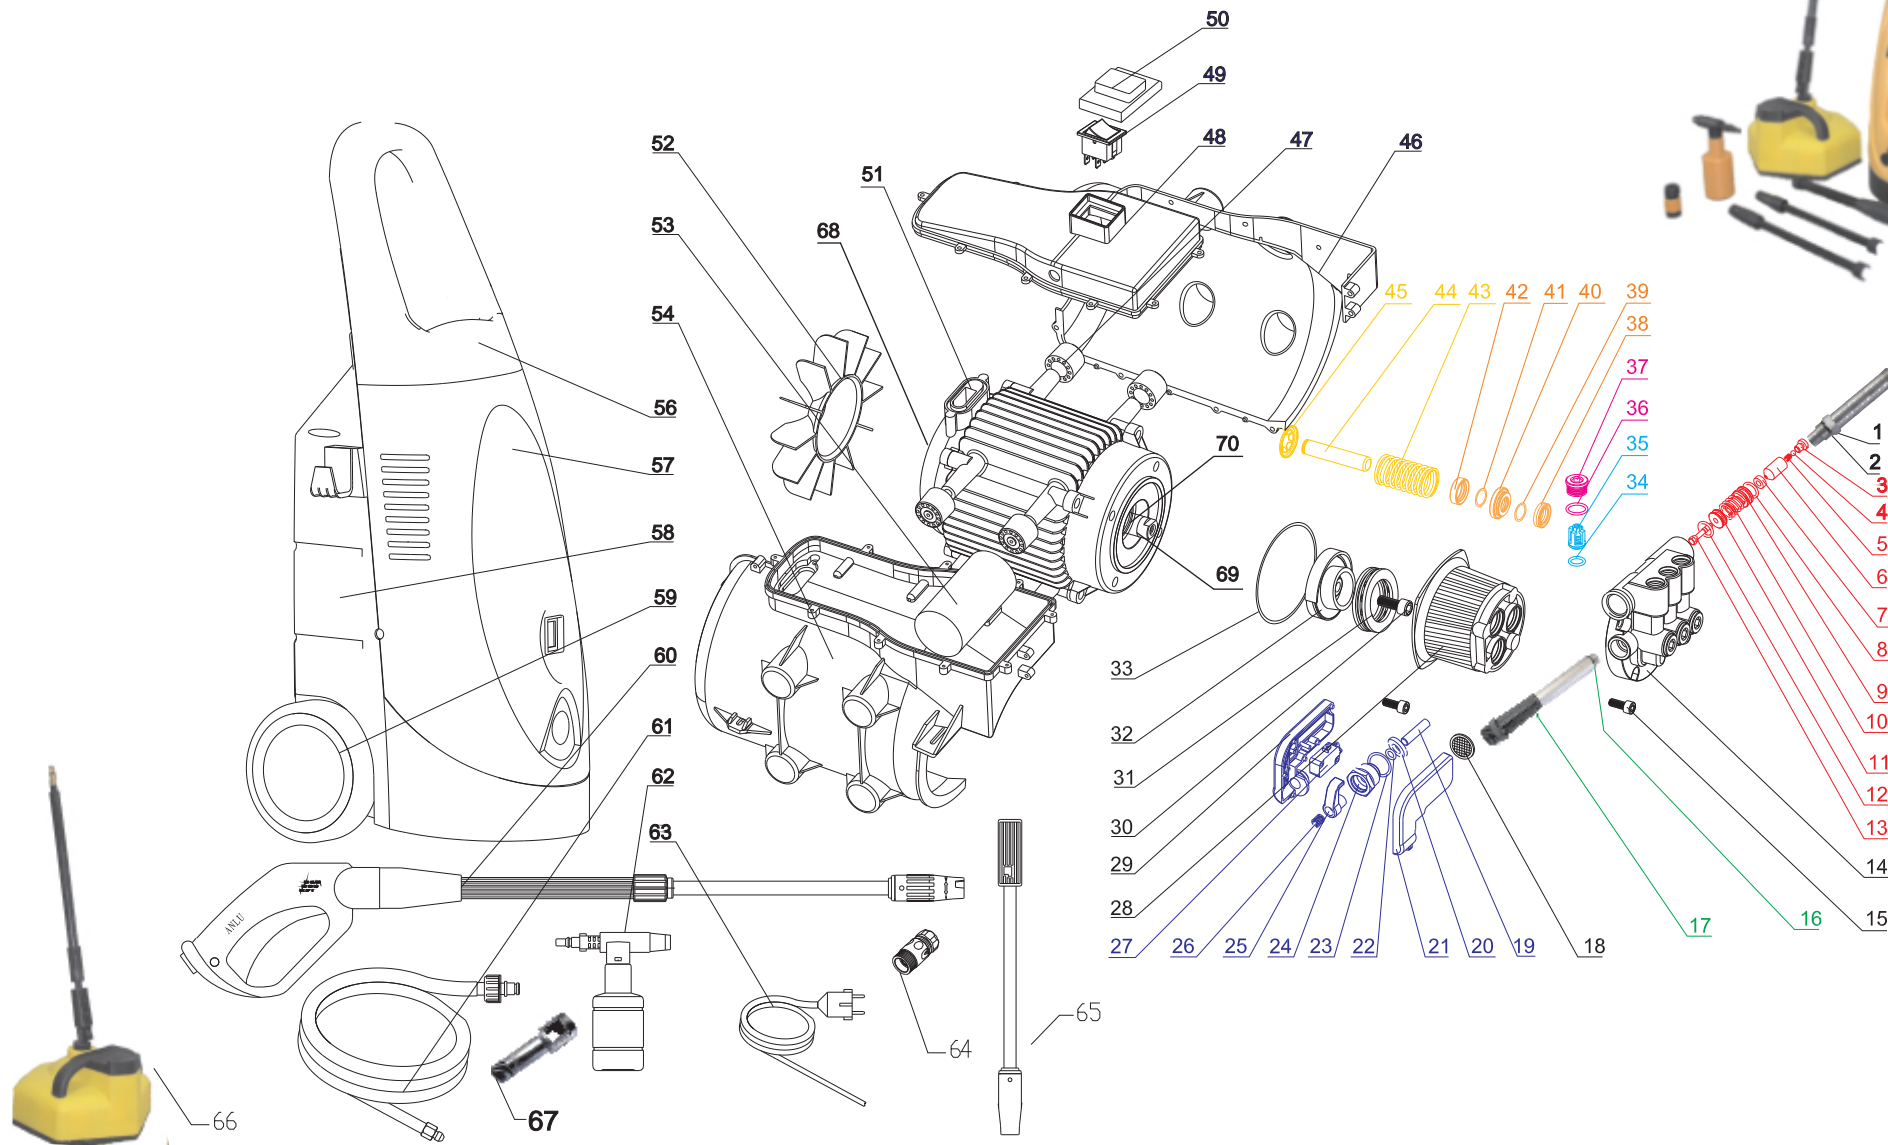

Wap[®]

WAP TOP II (APW-VH-130P)

KIT N° 1-(VH130-0313) KIT BPS

KIT N° 3-(VB70-19-27) CONJ. MICRO SWIT

KIT N° 5-(VA90-42-43) KIT TAMP VALV. S/P

KIT N° 7-(VH130P-43-45) KIT PISTÃO CPL

KIT N° 2-(VH130P-16-17) KIT ENTR. ÁGUA