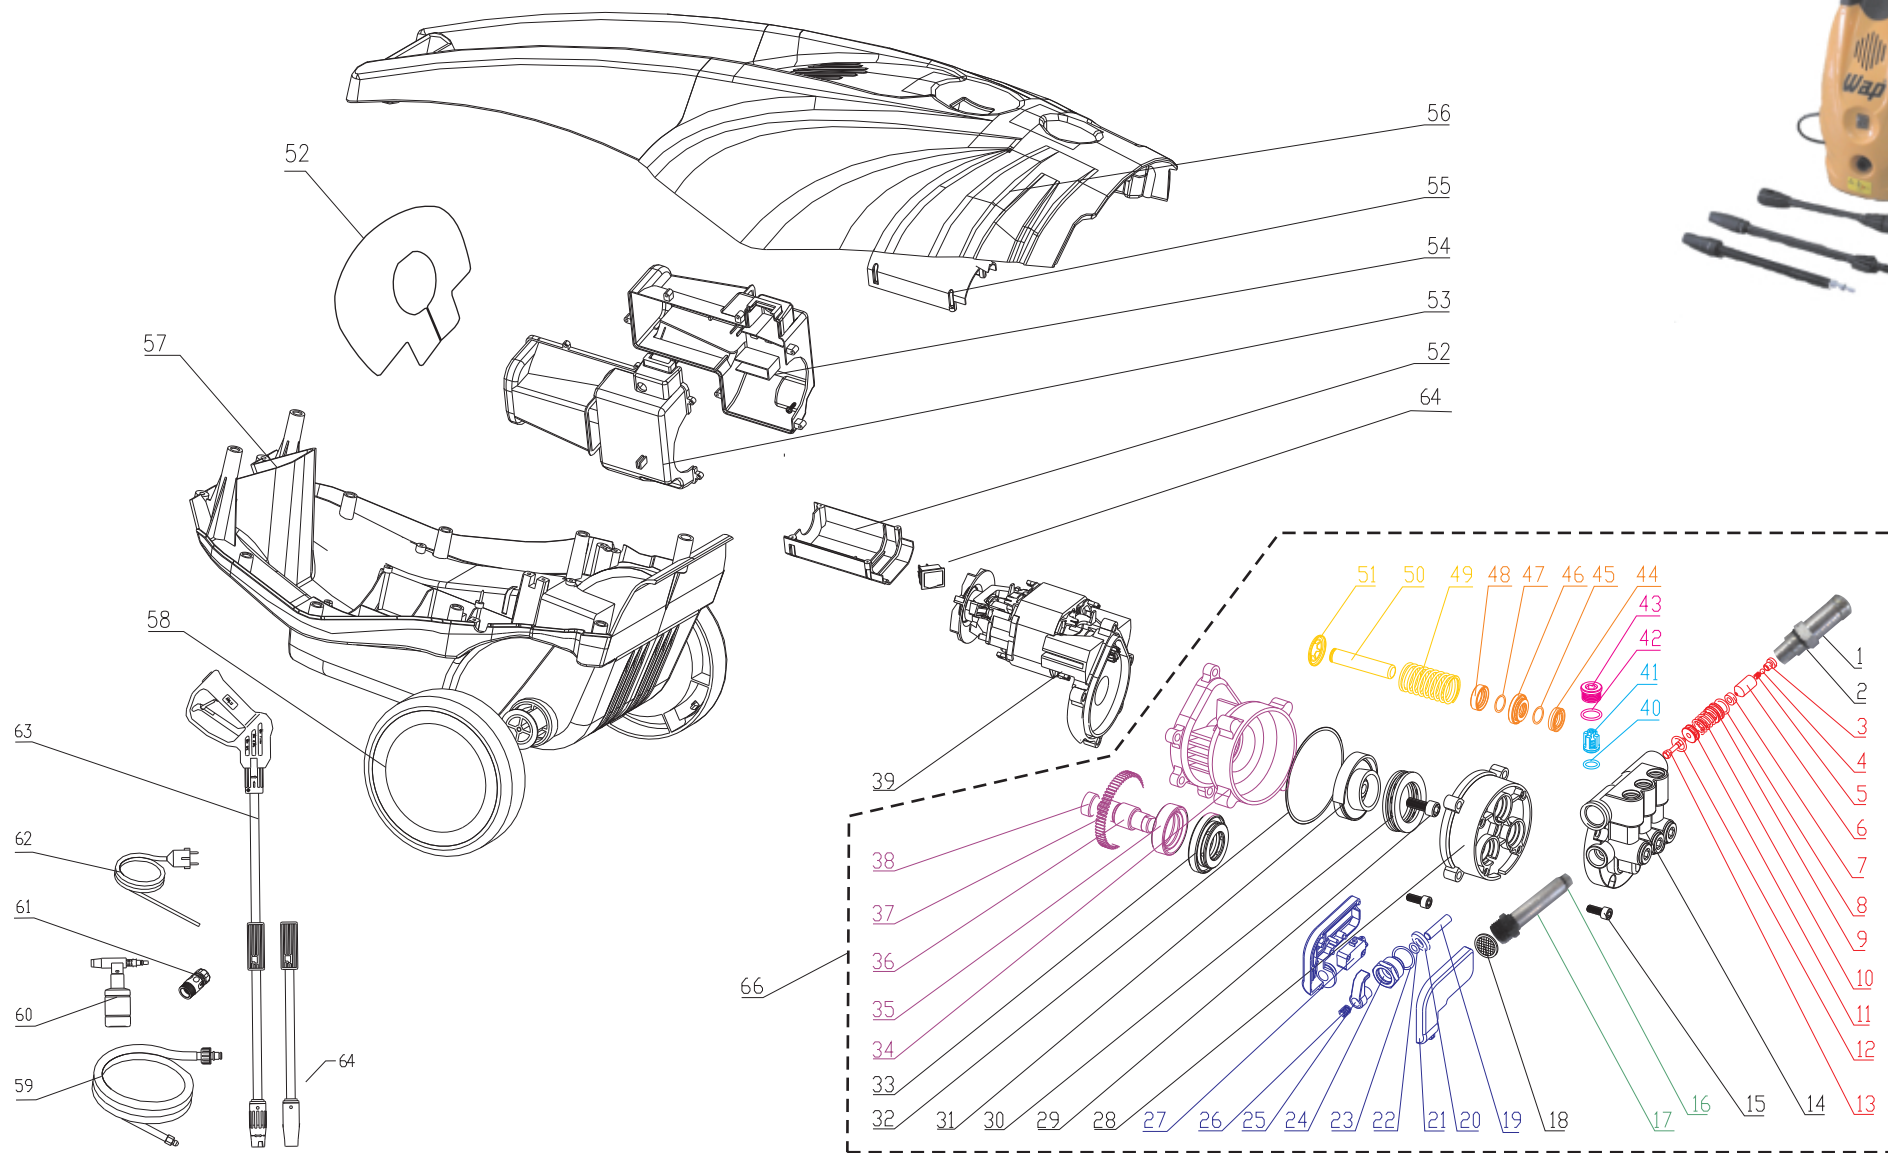

## WAP SUPER II ABW-VA-90

**KIT N° 1-(VB70-03-13) KIT BPS**

**KIT N° 3-(VB70-19-27) CONJ. MICRO SWIT**

**KIT N° 5-(VA90-42-43) KIT TAMP VALV. S/P**

**KIT N° 7-(VB70-49-51) KIT PISTÃO CPL**

**KIT N° 2-(VA90-16-17) KIT ENTR. ÁGUA**

**KIT N° 4-(VA90-40-41) KIT VALV. S/P**

**KIT N° 6-(VB70-44-48) KIT VEDAÇÕES**

**KIT N° 8-(VB70-34-38) KIT ENGREN**