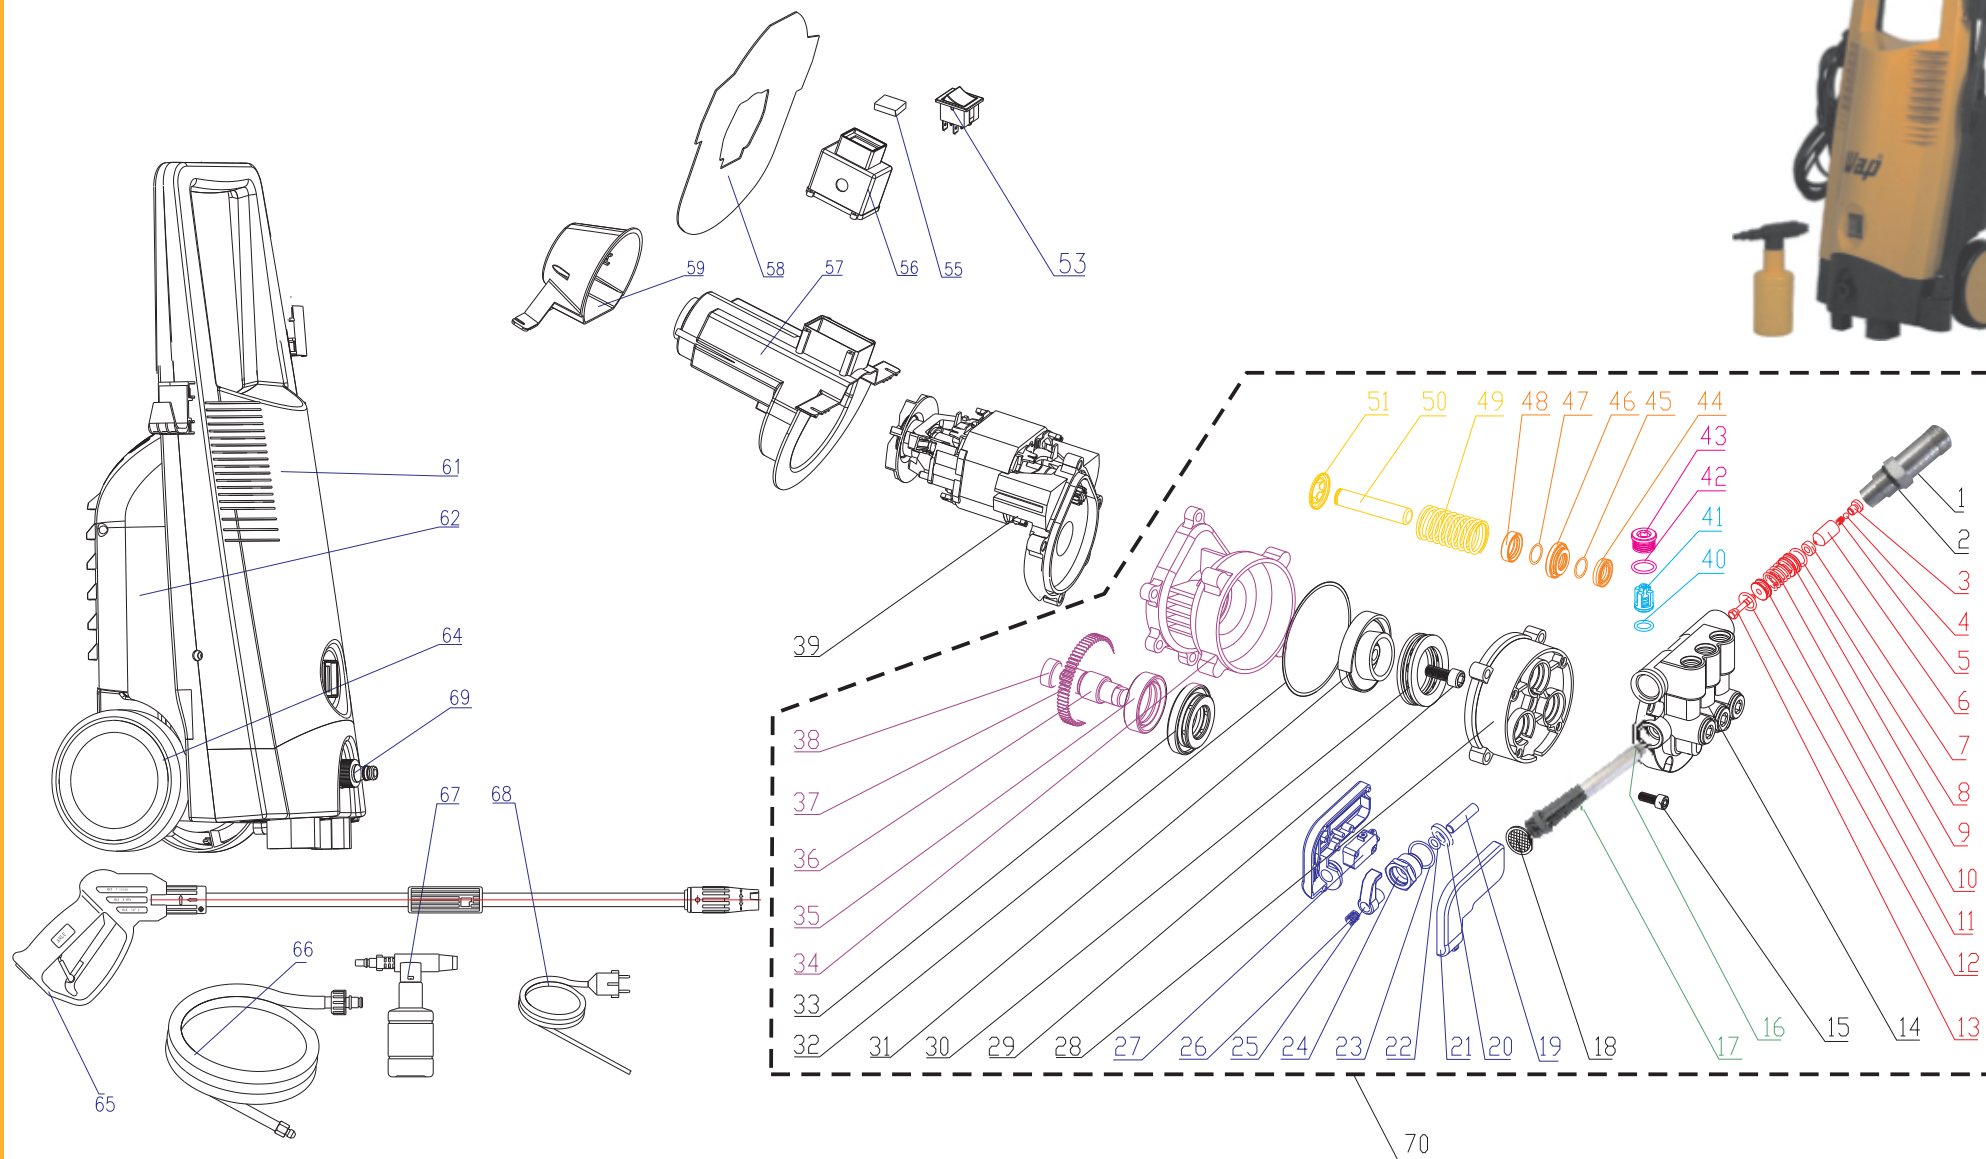

Wap®

Excellent

KIT N° 1-(VB70-03-13) KIT BPS

KIT N° 3-(VB70-19-27) CONJ. MICRO SWIT

KIT N° 5-(VB70-42-43) KIT TAMP VALV. S/P

KIT N° 7-(VB70-49-51) KIT PISTÃO CPL

KIT N° 2-(VG70-16-17) KIT ENTRADA ÁGUA

KIT N° 4-(VB70-40-41) KIT VALV. S/P

KIT N° 6-(VB70-44-48) KIT VEDAÇÕES

KIT N° 8-(VB70-34-38) KIT ENGREN

Setembro 2008
Rev. B