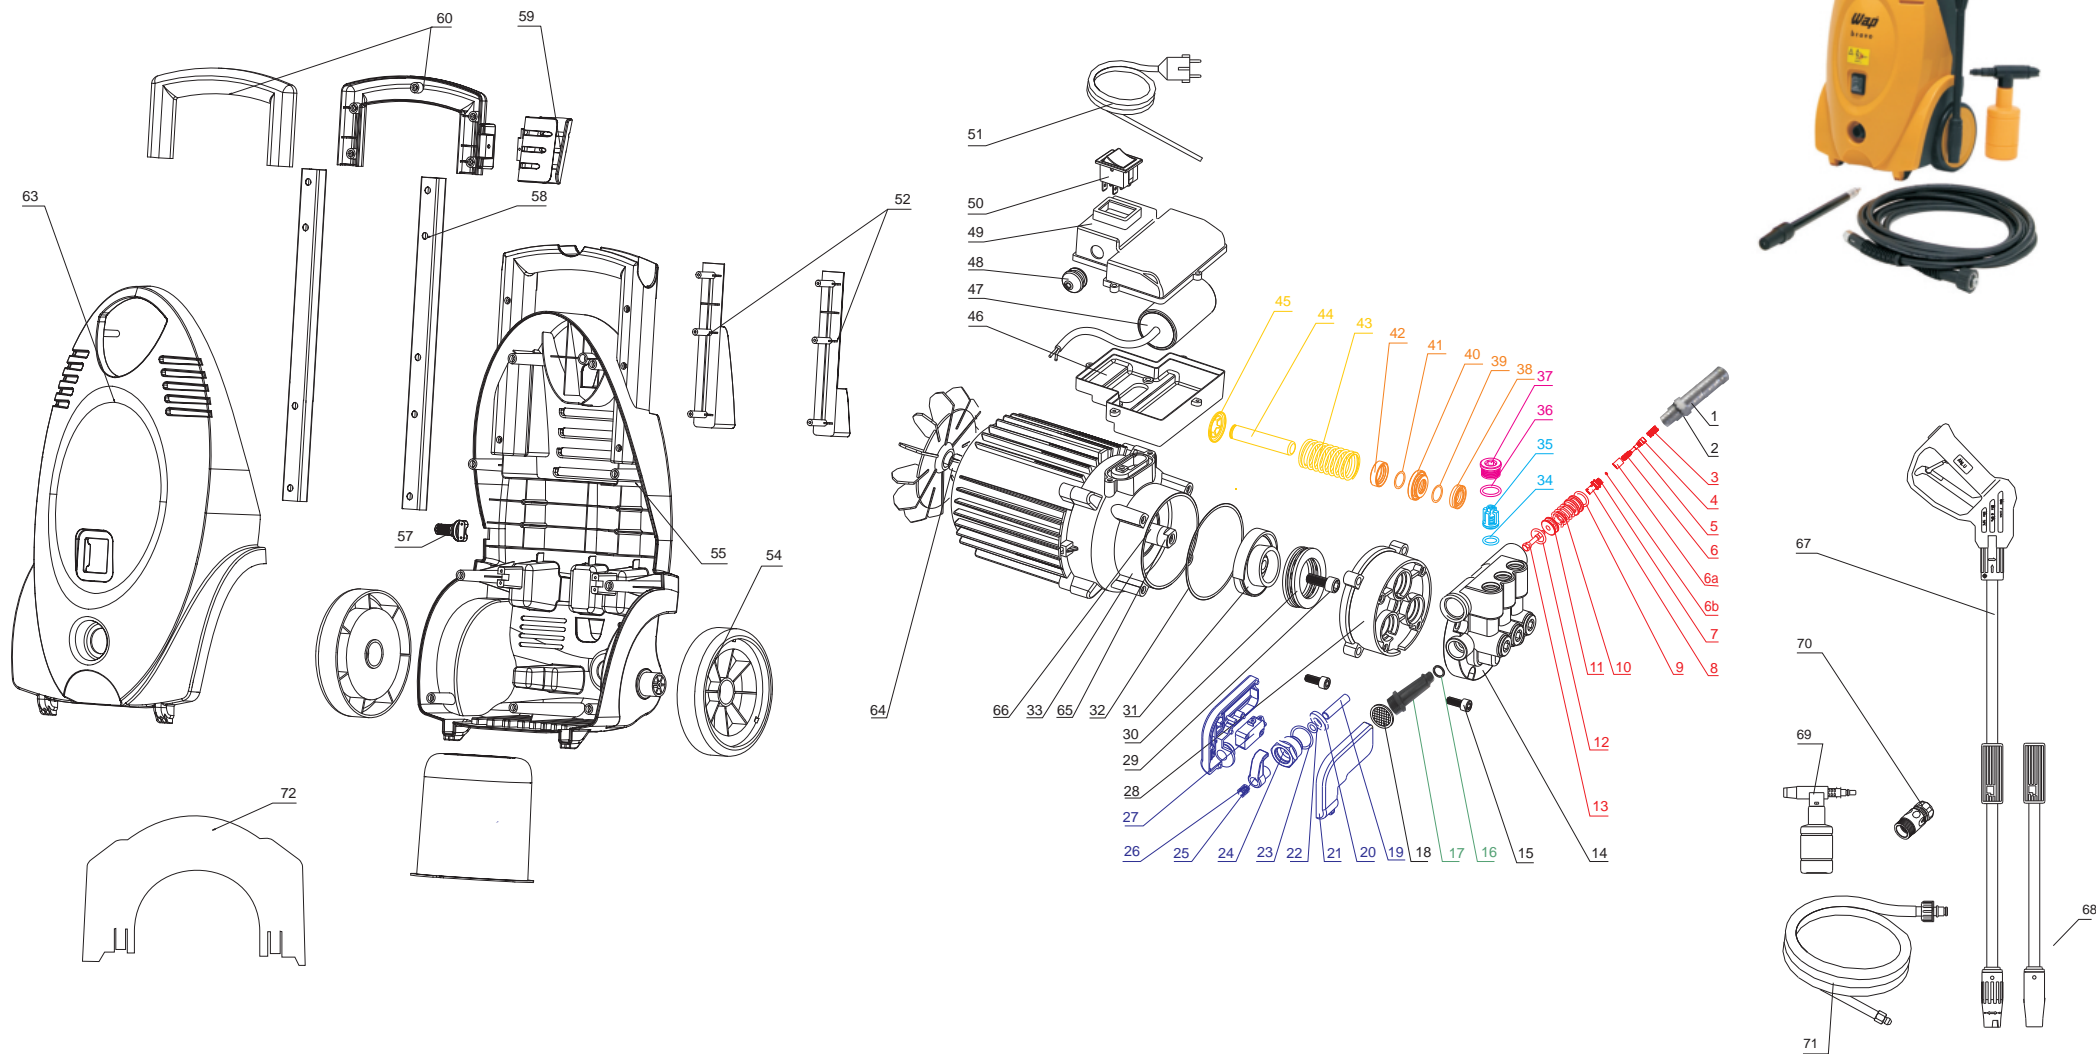

Wap[®]

Bravo

■ KIT N° 1-(120EP-0313) KIT BPS

■ KIT N° 3-(VB70-19-27) CONJ. MICRO SWIT

■ KIT N° 5-(VA90-42-43) KIT TAMP VALV. S/P

■ KIT N° 7-(VRB70-49-51) KIT PISTÃO CPL

■ KIT N° 2-(120EP-16-17) KIT ENTRADA ÁGUA