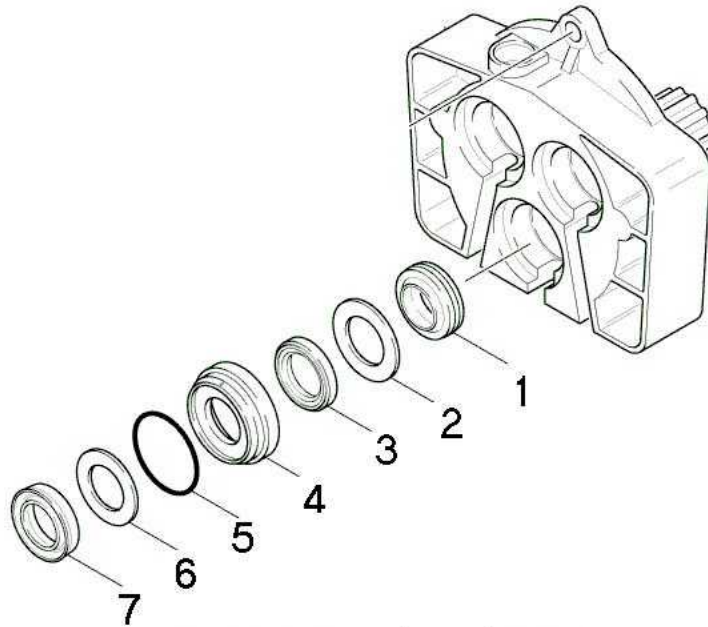

Maxi Jet antiga

Peças de vedação

VEDAÇÃO			
POS	DESCRIÇÃO	QTDE	CÓDIGO
1	ANEL RASPADOR	3	6.365334.0
2	ARRUELA CENTRALIZADORA	3	5.115-432.0
3	VEDAÇÃO COMPACTA	3	6.365-332.0
4	BUCHA	3	5.112-380.0
5	O-RING 32X1,5	3	6.362-409.0
6	ARRUELA CENTRALIZADORA	3	5.115-431.0
7	GAXETA	3	6.365-333.0

BY-PASS		
DESCRIÇÃO	QTDE	CÓDIGOS
PARAFUSO	1	5.305-146.0
ASSENTO	1	5.581-103.0
O'RING 12 X 2	1	6.362-169.0
O'RING 14 X 1,78	1	6.362-375.0
O'RING 18 X 2,5	1	6.362-079.0
MOLA	1	5.332-207.0
PISTÃO	1	5.553-176.0

STOP TOTAL		
DESCRIÇÃO	QTDE	CÓDIGO
Bujão Furado	1	5.305-005.0
Micro Sede	1	6.365-008.0
Mola	1	5.332-006.0