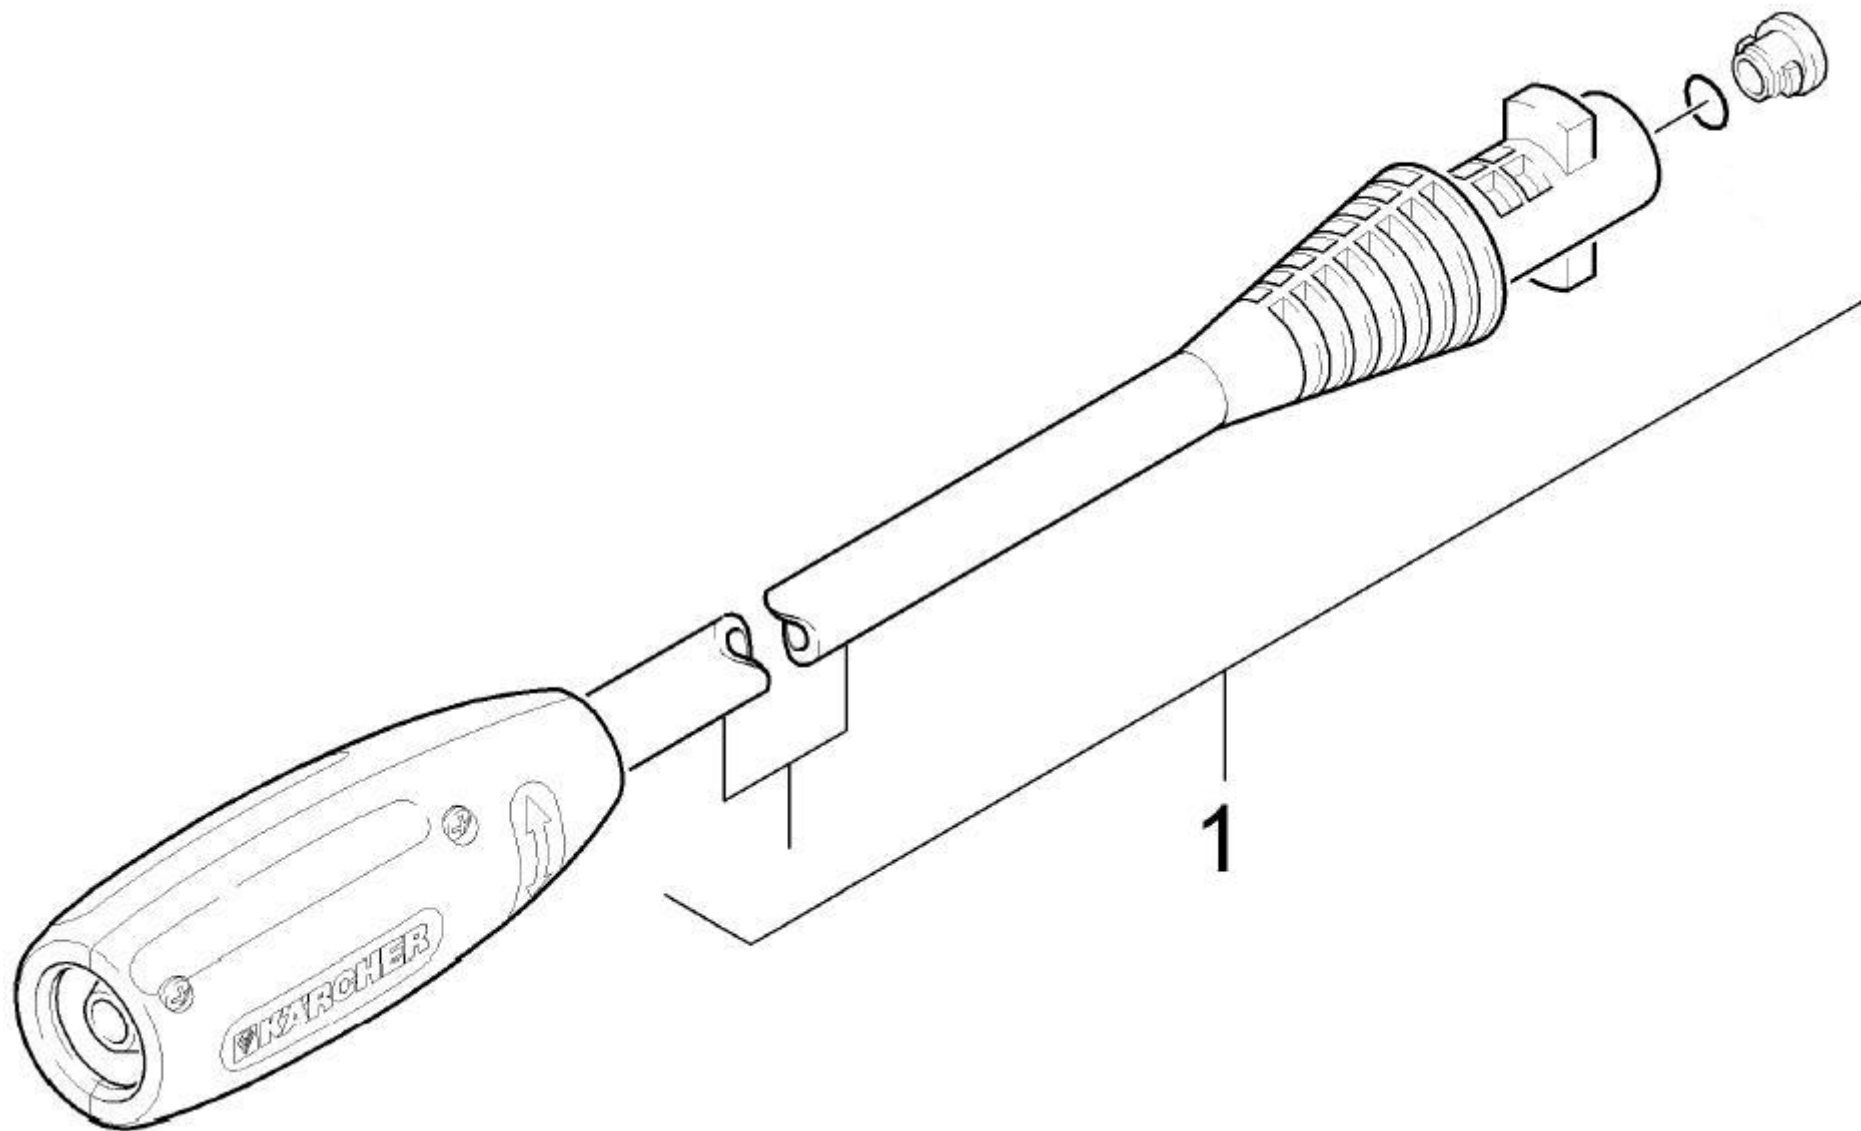

# K 2.27 M

| POS | DESCR IÇÃO           | QTDE | CÓDIGO      |
|-----|----------------------|------|-------------|
| 1   | PISTOLA C/ MANGUEIRA | 1    | 9.750.140.0 |

K 2.27 M