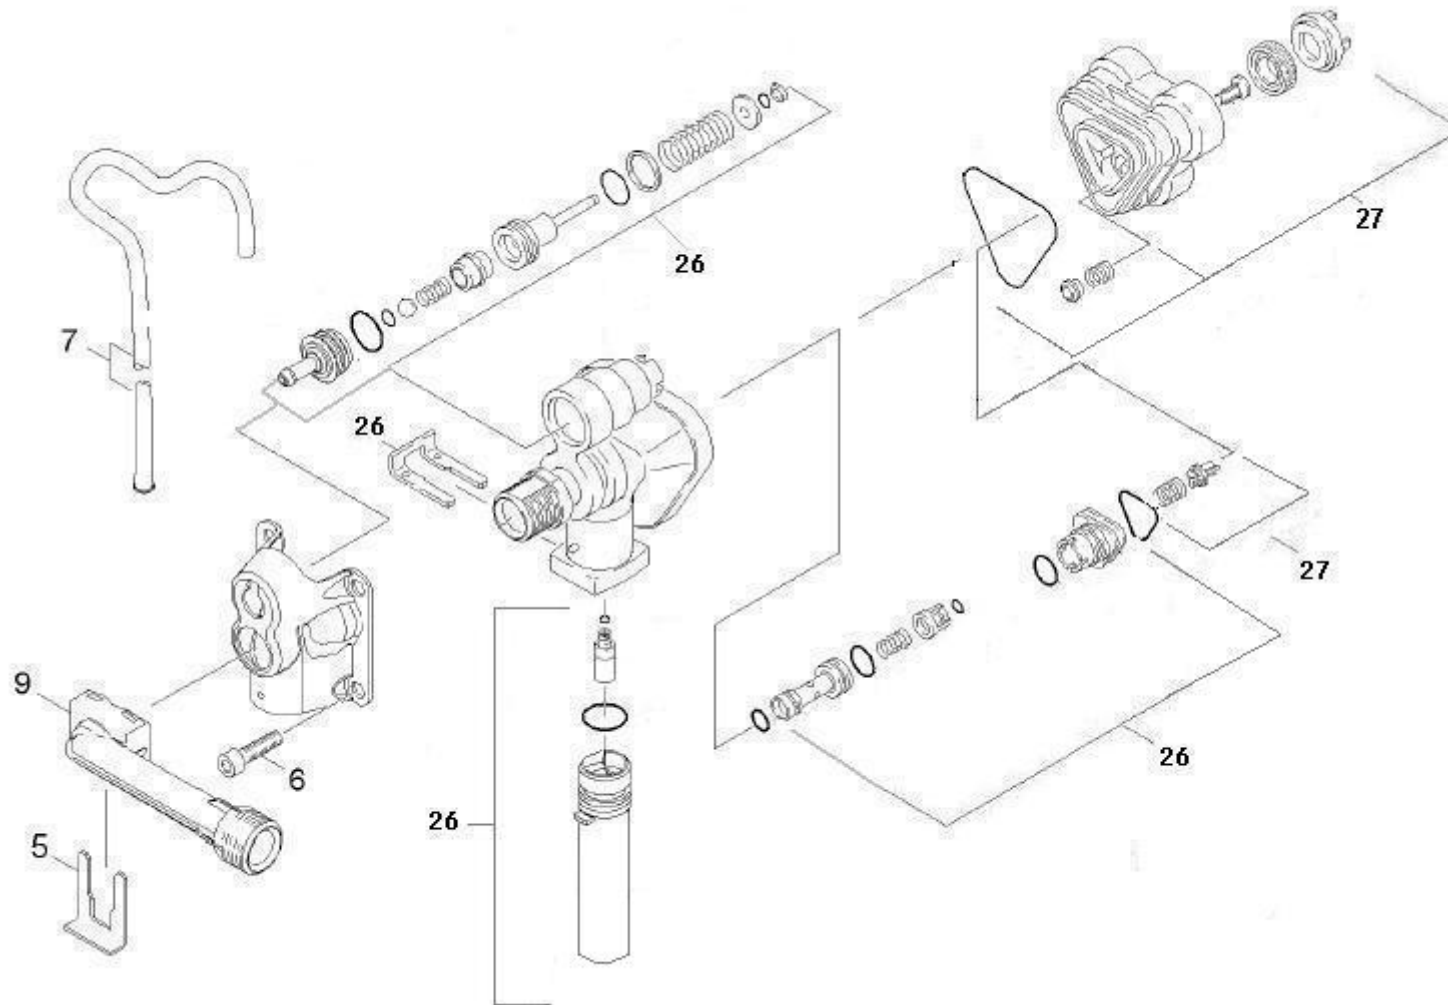

K 2.27 M

K 2.27 M

POS.	DESCRIÇÃO	QTDE.	CÓDIGO
5	TRAVA DA CONEXAO	2	9.037-148.0
6	PARAFUSO	4	7.306-151.0
7	MANGUEIRA DE DETERGENTE	1	9.011-911.0
9	CONEXÃO SAÍDA	1	9.760-813.0
26	BOMBA COMPLETA (1.601-173.0) 127V	1	9.750-332.0
26	BOMBA COMPLETA (1.601-174.0) 220V	1	9.776-078.0
27	CABEÇTE COMPLETO	1	9.760-197.0