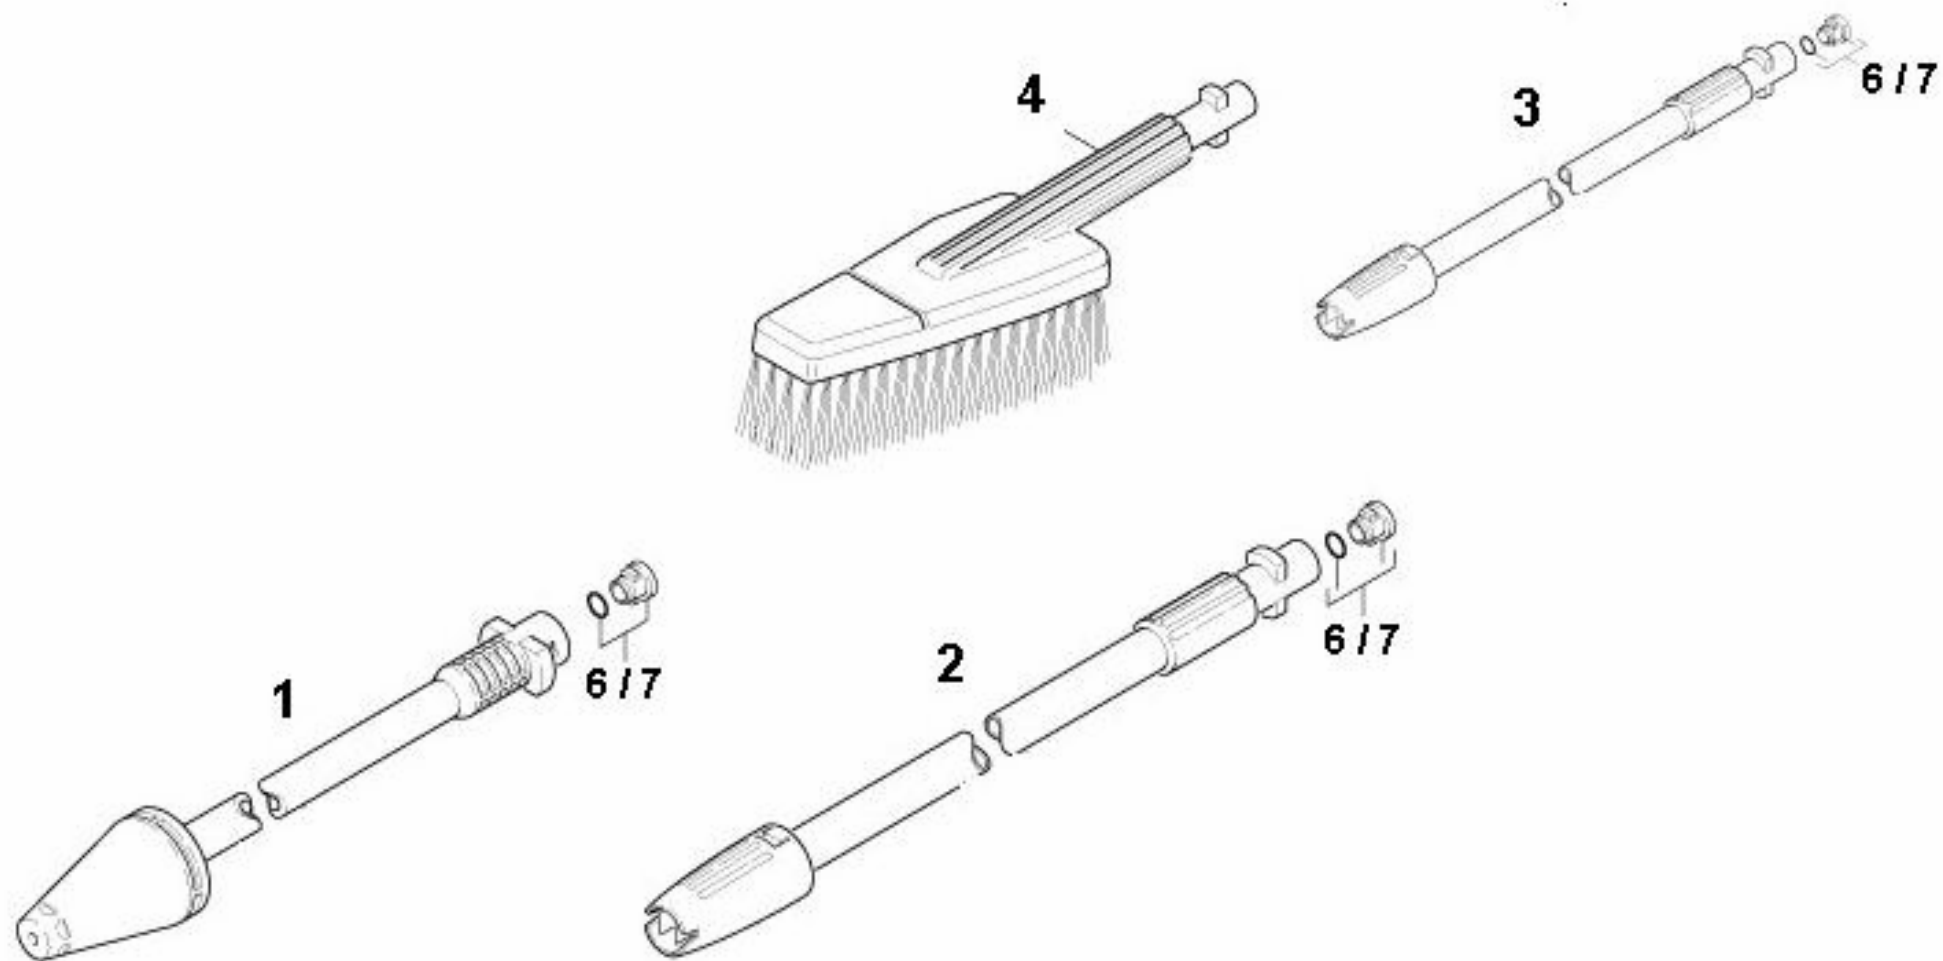

K 2.27 M

K 2.27 M

POS	DESCR IÇÃO	QTDE	CÓDIGO
1	TUBEIRA TURBO	1	9.302-050.0
2	TUBEIRA VARIO 127V	1	9.311-216.0
2	TUBEIRA VARIO 220V	1	9.311-217.0
3	TUBEIRA LEQUE 25027	1	4.760-401.0
4	ESCOVA	1	9.302-051.0
6	BUCHA DE ENTRADA AMARELA	1	5.411-076.0
6	BUCHA DE ENTRADA PRETA	1	9.340-008.0
7	O'RING 7,65 X 1,78 NBR 88	1	6.362-182.0