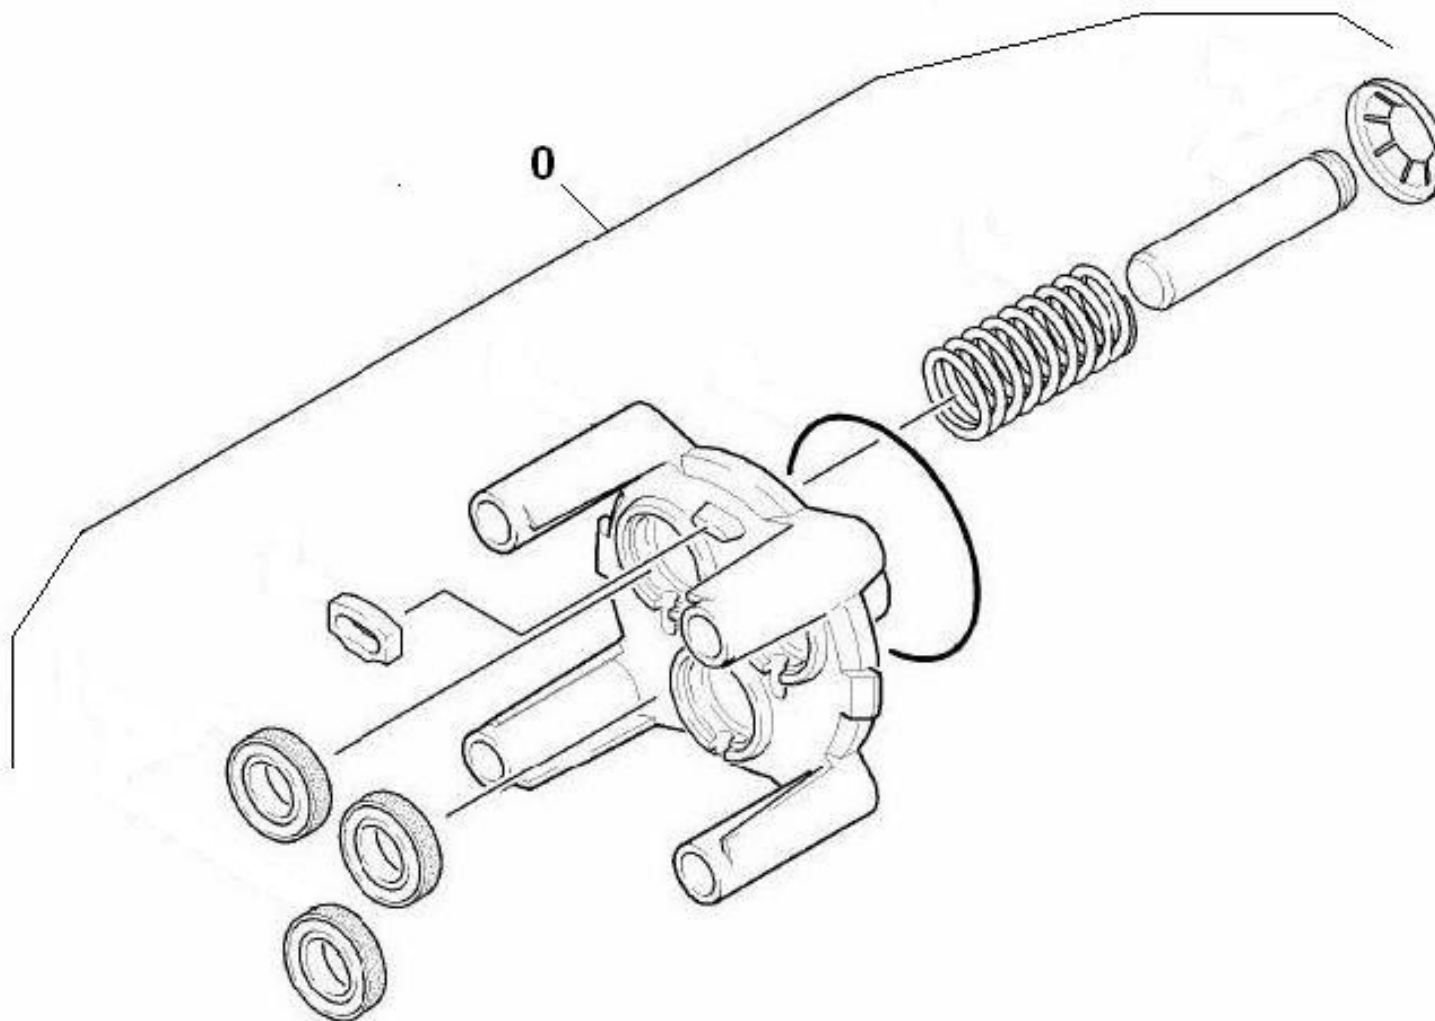

K 2.27 M

POS.	DESCRIÇÃO	QTDE.	CÓDIGO
5	TRAVA DA CONEXAO	2	9.037-148.0
6	PARAFUSO	4	7.306-151.0
7	MANGUEIRA DE DETERGENTE	1	9.011-911.0
9	CONEXÃO SAÍDA	1	9.760-813.0
26	BOMBA COMPLETA (1.601-173.0) 127V	1	9.750-332.0
26	BOMBA COMPLETA (1.601-174.0) 220V	1	9.776-078.0
27	CABEÇTE COMPLETO	1	9.760-197.0

K 2.27 M