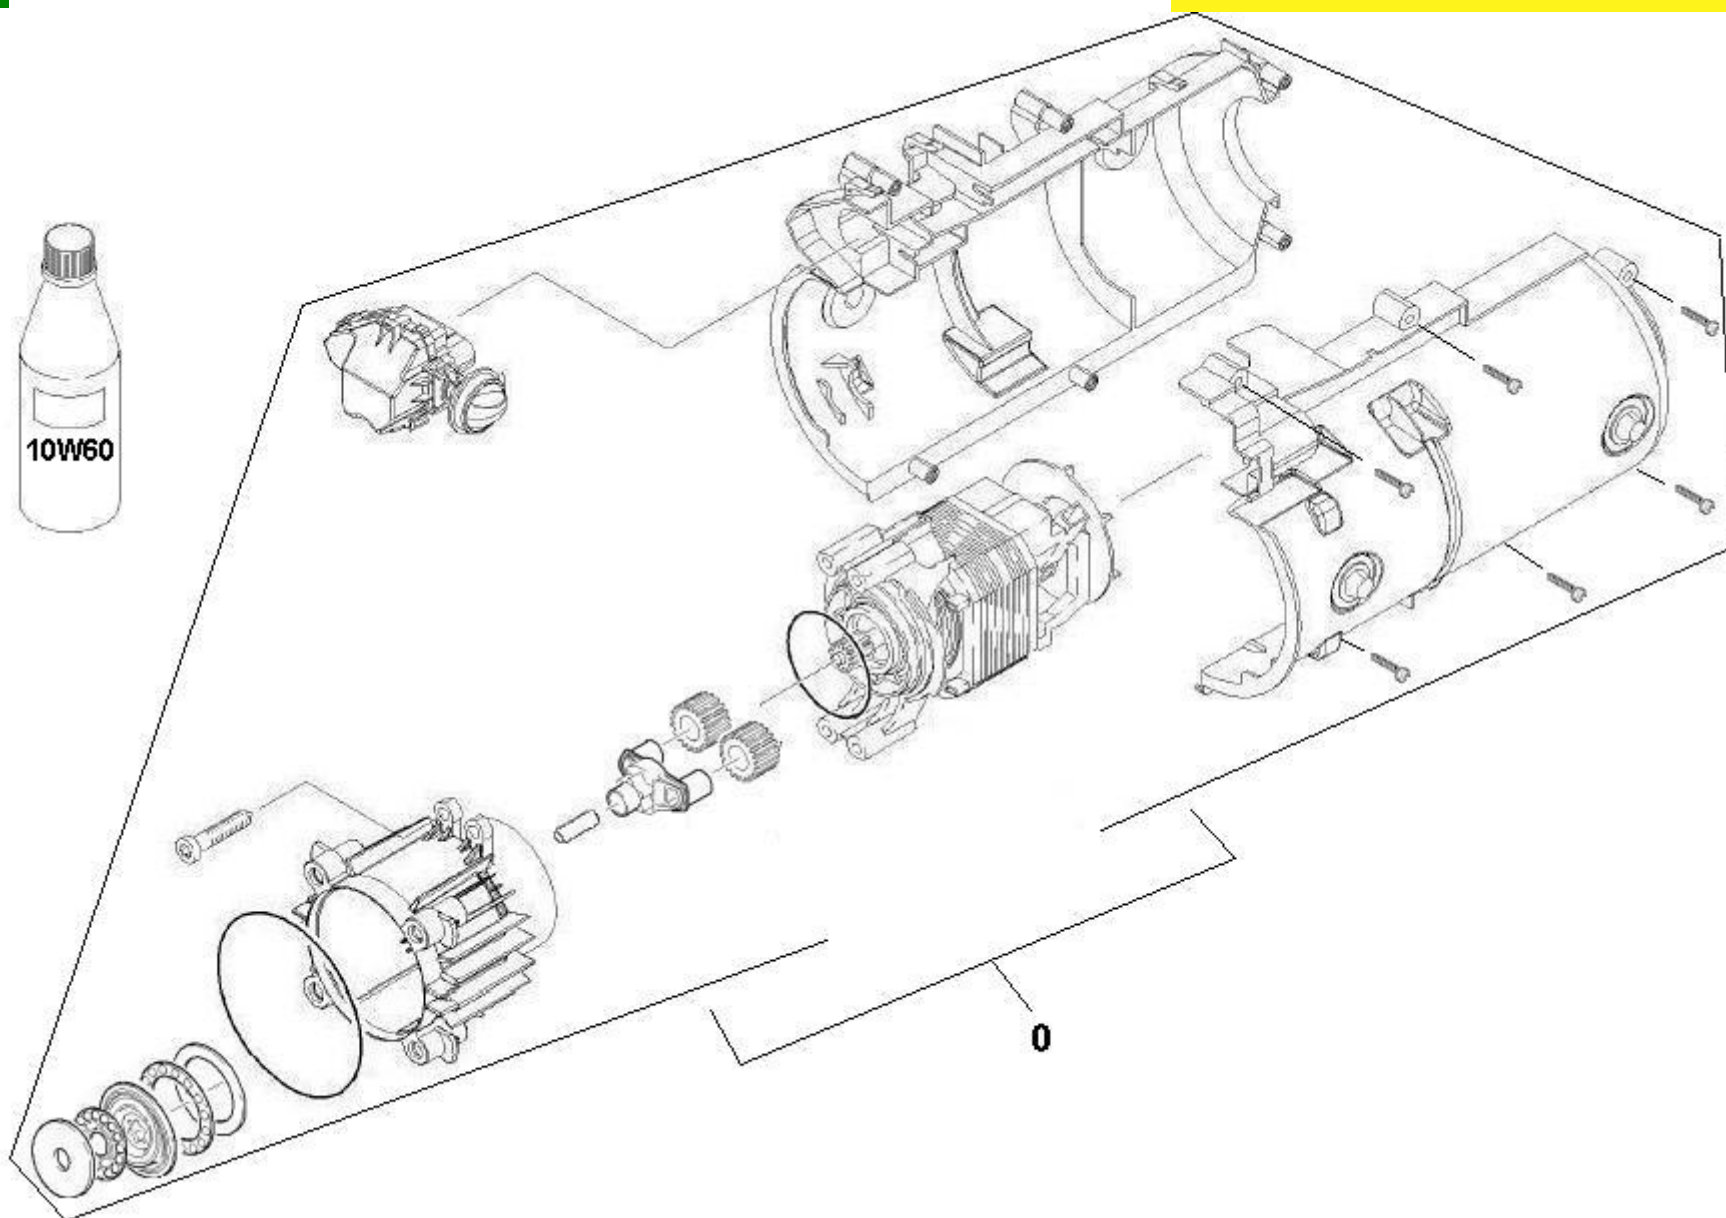

K 2.27 M

K 2.27 M

POS.	DESCRIÇÃO	QTDE.	CÓDIGO
0	MOTOR 127V CPL	1	9.302-327.0
0	MOTOR 220V CPL	1	9.302-328.0