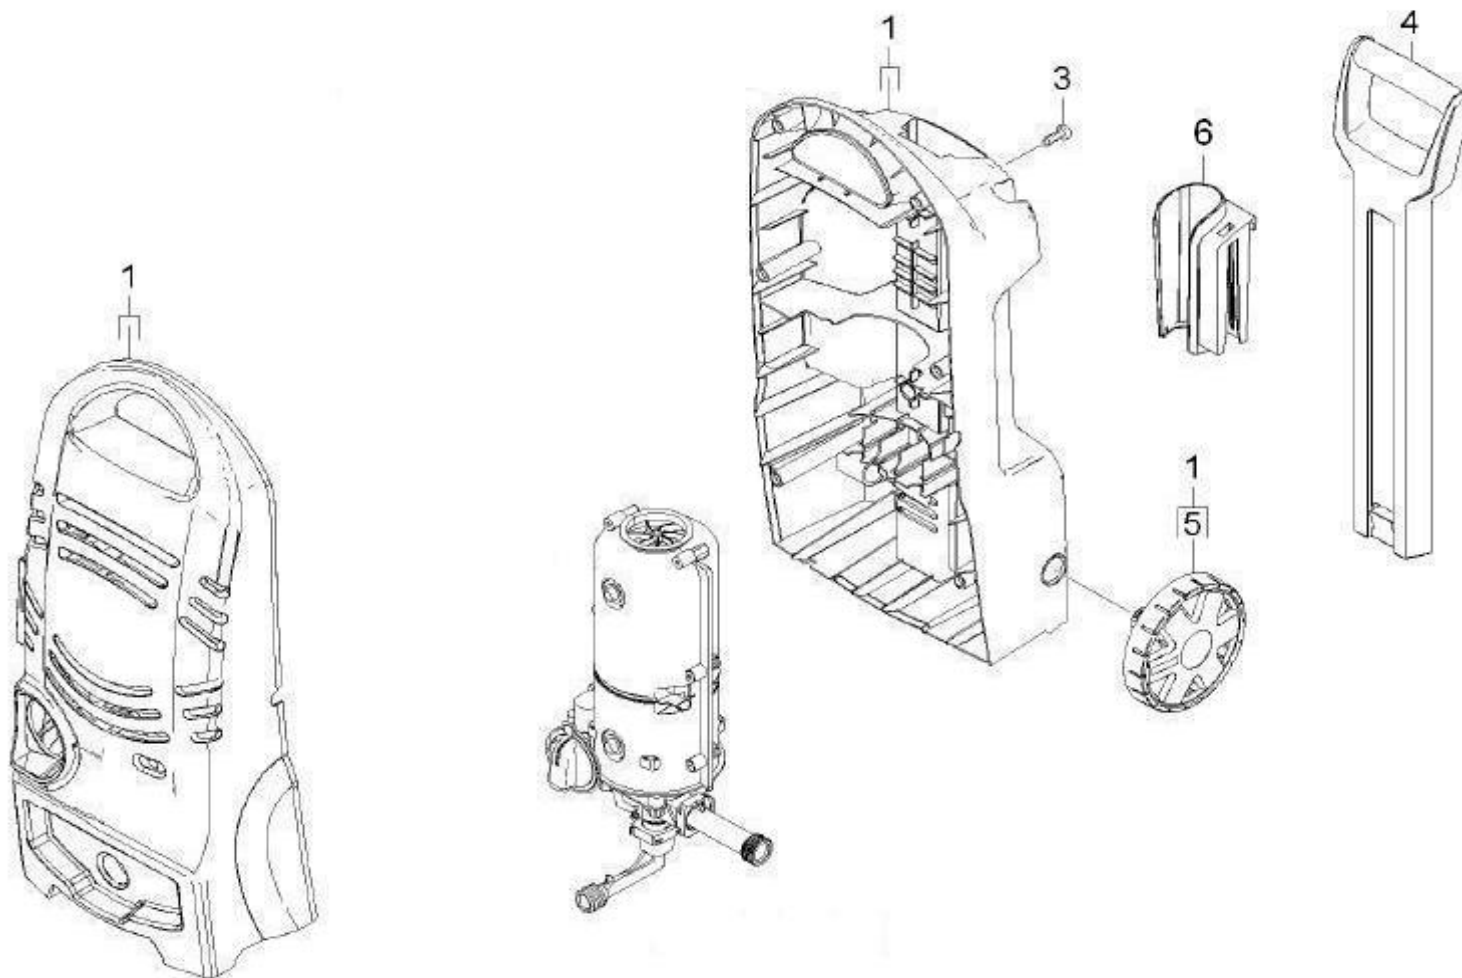

K 2.27 M

K 2.27 M

POS.	DESCRIÇÃO	QTDE.	CÓDIGO
1	CAPO	1	9.750-328.0
3	PARAFUSO 4 X 22	6	9.386-163.0
4	ALÇA	1	9.760-572.0
5	RODA	2	9.750-408.0
6	SUORTE DA PISTOLA	1	9.760-430.0