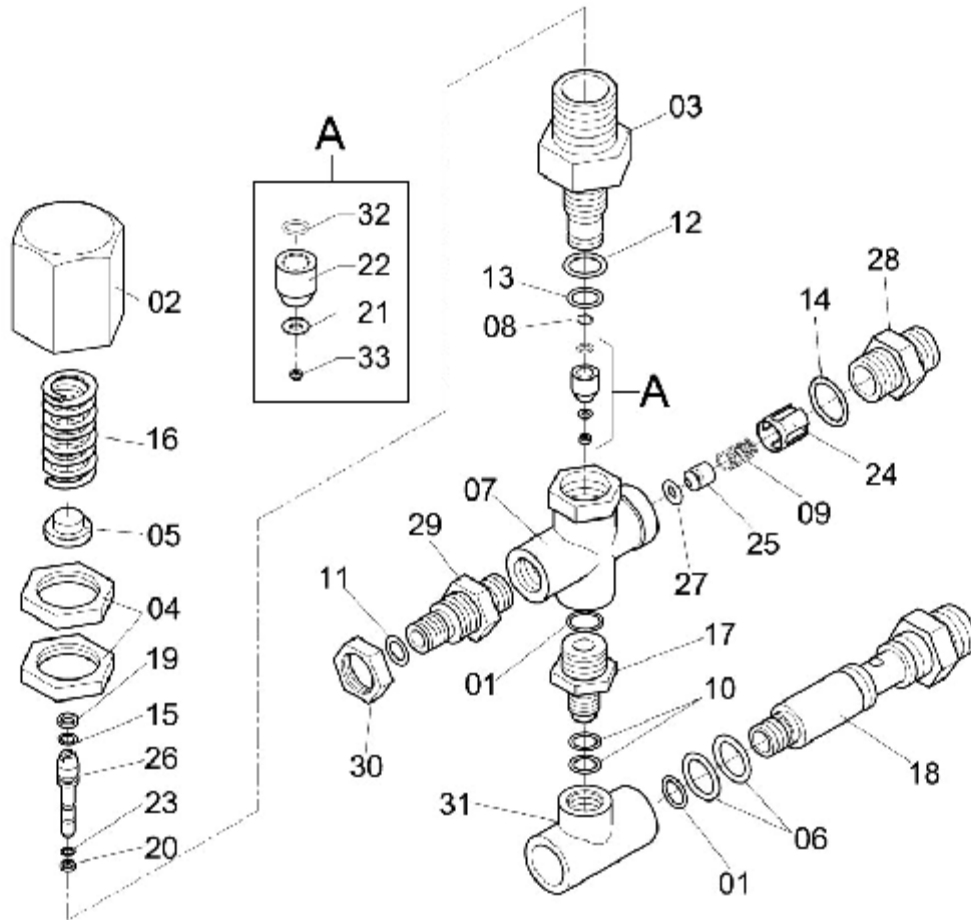

VÁLVULA BY-PASS

ELP-139

Ref.	CÓDIGO	DENOMINAÇÃO	QT.	Ref.	CÓDIGO	DENOMINAÇÃO	QT.
00	045112	Válvula By-Pass 162 Bar	1	26	392894	Pistão Piloto	1
01	008540	Anel de vedação OR1-016	1	27	991521	Anel de Vedação OR2-202	1
02	092718	Guia da mola	1	28	091702	Conector de saída	1
03	045138	Guia do Pistão	1	29	994475	Conector M18	1
04	045146	Porca M36 X 1.5 X 4	2	30	994483	Porca	1
05	045153	Sede da Mola	1	31	552133	Luva	1
06	045161	Anel de vedação	2	32	391268	Anel de Vedação "O-ring"	1
07	091710	Corpo da válvula	1	33	551523	Porca sextavada M4 x 0.7 - inox	1
08	049833	Anel de retenção	1				
09	225474	Mola de compressão	1				
10	231845	Anel de vedação OR1-110	2				
11	244459	Anel de vedação ORI-113	2				
12	322057	Anel de vedação OR1-114	1				
13	322214	Anel de vedação OR1-115	1				
14	231977	Anel de vedação OR1-018	1				
15	417709	Anel de vedação ORI-12	1				
16	450635	Mola de compressão	1				
17	392951	Sede de Inox	1				
18	552125	Conector de entrada	1				
19	567099	Anel anti-extrusão	1				
20	567149	Anel anti-extrusão 08-009	1				
21	391334	Arruela de Cobre	1				
22	391185	Pastilha da Vedação ø11 em Inox	1				
23	940106	Anel de vedação OR1-009	1				
24	988386	Gaiola usinada	1				
25	988428	Pistão nadador 2	1