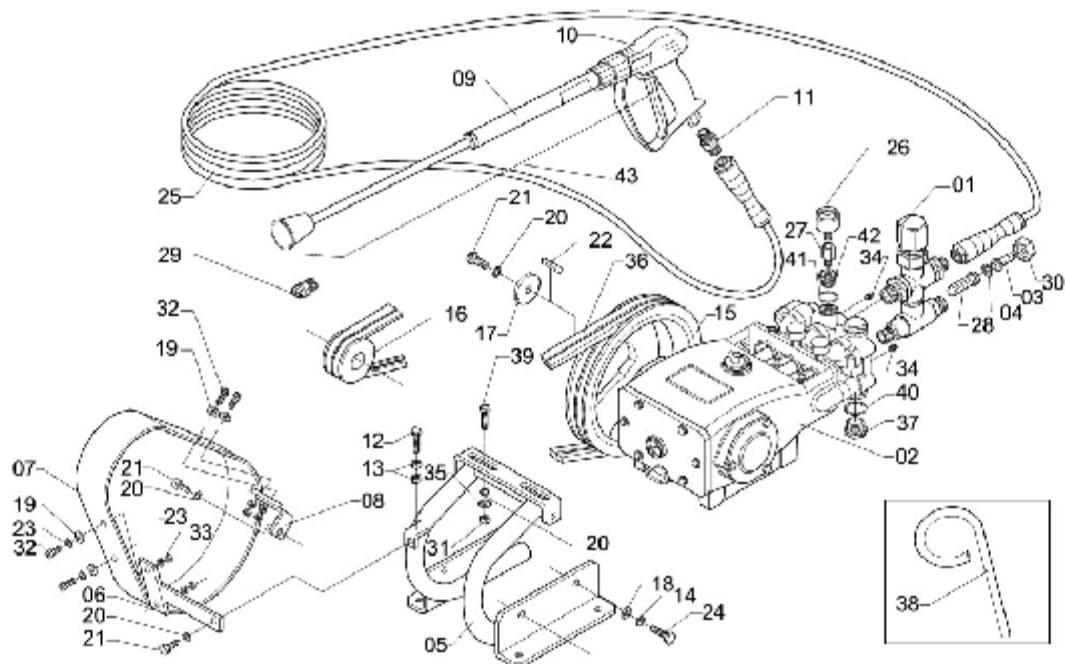

MB-12

ELP-190

Ref.	CÓDIGO	DENOMINAÇÃO	QT.	Ref.	CÓDIGO	DENOMINAÇÃO	QT.
00	998641	Moto bomba 12 L/min	1	23	520676	Arruela de pressão ø5	4
01	045112	Válvula by-pass 162 bar	1	24	541623	Parafuso M 10 x 25 x 1,50 - CL. 5.8	4
02	998088	Bomba de pistões para 12 L/min	1	25	555581	Mangueira Ø 6 x 8000	1
03	016055	Bico ø 1/2" com adaptador	1	26	558890	Manômetro com glicerina-250 bar	1
04	314641	Arruela de vedação Ø 24 x 2,5/3,0	1	27	566364	Adaptador	1
05	032342	Base	1	28	745745	Filtro com vedação	1
06	073866	Corpo dobrado	1	29	753111	Bico ø 1/4 MEG1505	1
07	057752	Protetor	1	30	312314	Porca sextavada 3/4" - 14BSP	1
07A	057760	Adesivo-logotipo MB-12	1	31	810770	Porca sextavada M8 x 1,25	2
07B	639021	Adesivo jacto cleaning-sistem	1	32	811042	Paraf. cab. c/fenda M5 x 12 x 0.8	4
08	355396	Braço - 90	1	33	444109	Porca sextavada M5 X 0,8	4
09	093179	Lança	1	34	814335	Bujão de 1/4" BSP 10	2
09A	665315	Adesivo da lança	1	35	881276	Arruela lisa nº 87 x 200 x 12	2
10	846352	Gatilho	1	36	913632	Correia trapezoidal A-41	2
11	653774	Conector 9/16" UNF x 3/8" BSP	1	37	940700	Bujão Ø 1/2" BSP	2
12	025502	Paraf. sext. M10 x 50 x 1,5 - 5.8	1	38	940999	Chave p/ regular gaxeta	1
13	209205	Porca M-10 x 1,5 - Classe 8.8	2	39	941179	Paraf. sextavado M8 x 35 x 1,25	2
14	209395	Arruela de pressão ø10	4	40	947937	Junta de vedação	2
15	329821	Polia Ø 250-2A	1	41	947945	Junta de vedação - cobre	1
16	355420	Polia Ø 126-2A	1	42	985150	Bujão M18 vazado	1
17	420281	Arruela lisa N.82 x 350 x 30	1	43	159020	Gatilho Completo	1
18	623884	Arruela lisa nº 105 x 210 x 20	4		055574	Manual de instruções	1
19	501692	Arruela lisa n. 52 x 120 x 12	4				
20	519736	Arruela de pressão M 8	5				
21	520064	Paraf. cab. sext. M8 x 16 x 1,25 - CL. 5.8	3				
22	520296	Chaveta retangular	1				