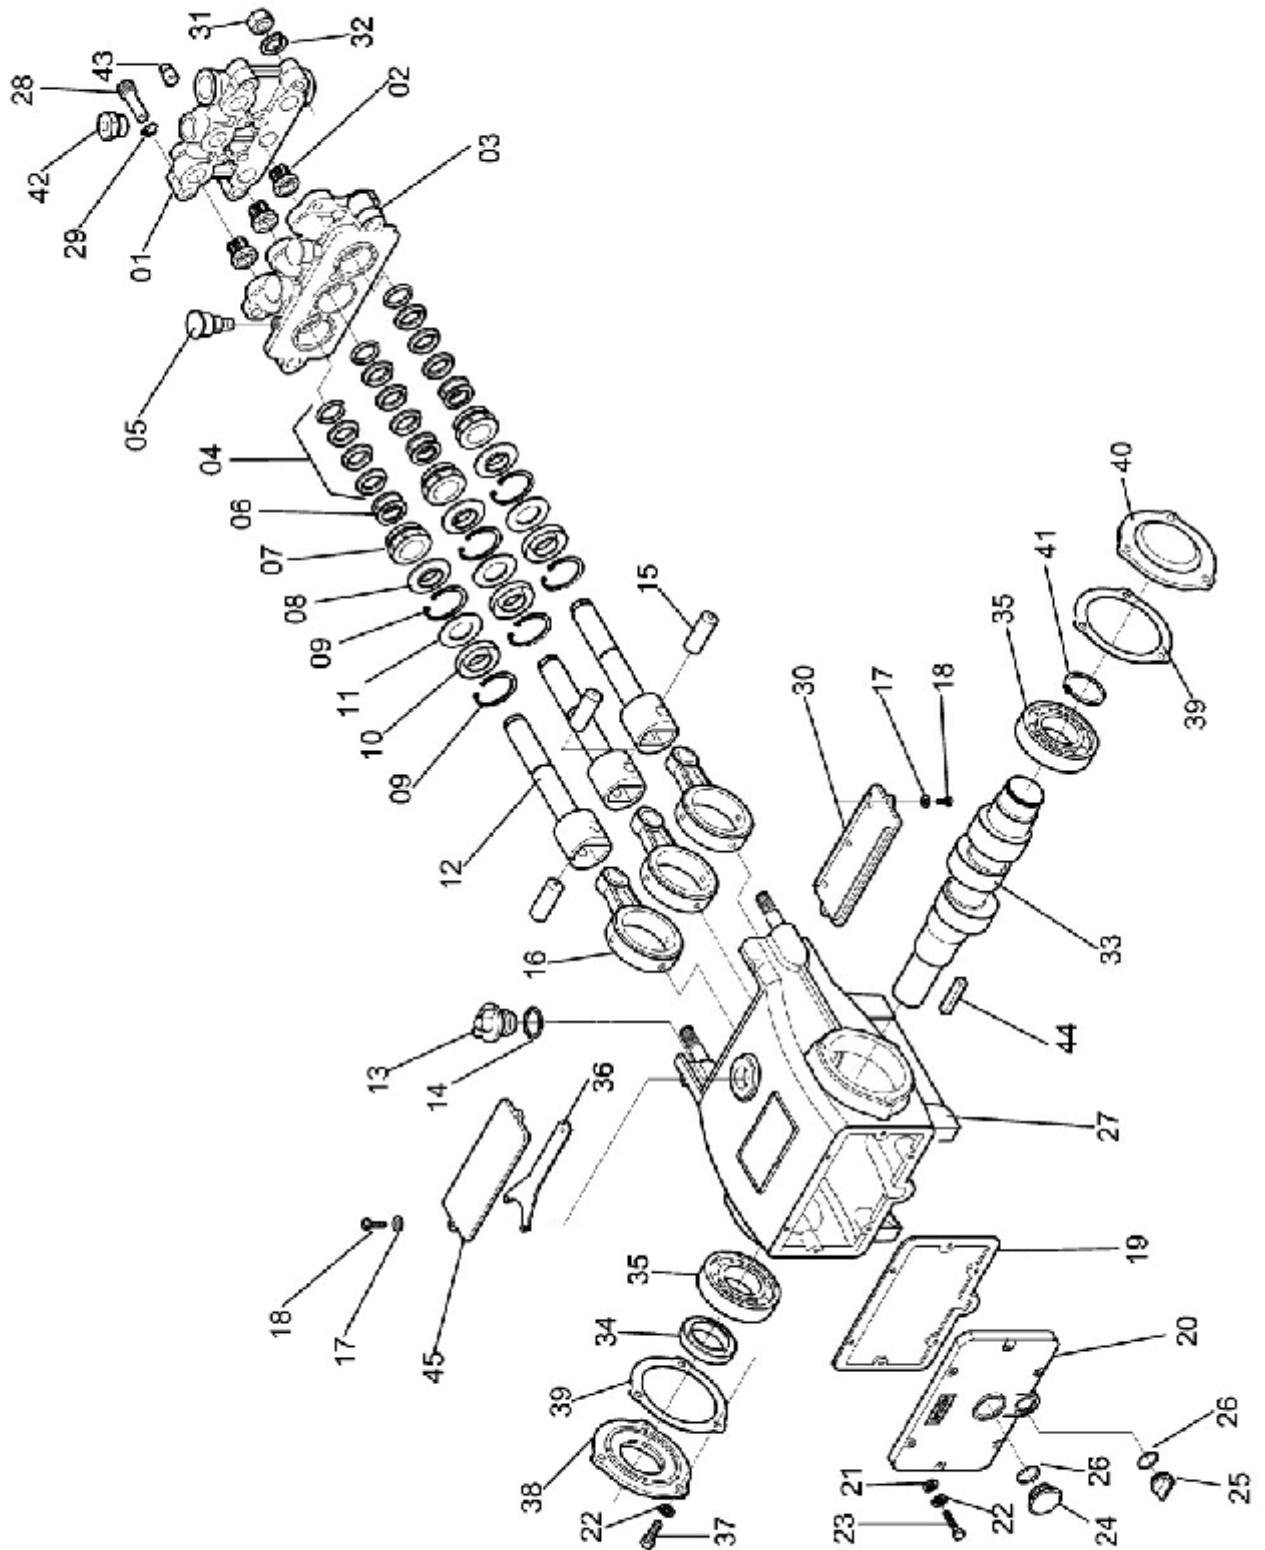

BOMBA DE PISTÕES 12 L/MIN

B-65

BOMBA DE PISTÕES 12 L/MIN

Continuação

Ref.	CÓDIGO	DENOMINAÇÃO	QT.	Ref.	CÓDIGO	DENOMINAÇÃO	QT.
00	998088	Bomba de pistões para 12 L/min	1				
01	994814	Placa de fechamento	1				
02	363614	Válvula de retenção	6				
03	940718	Corpo do cabeçote	1				
04	940775	Conjunto de gaxeta	3				
05	328617	Graxeira	3				
06	940759	Base da gaxeta	3				
07	940767	Regulador da gaxeta	3				
08	940809	Anel defletor	3				
09	916775	Anel de retenção para furo ø 40	6				
10	940890	Retentor 20 x 40,2 x 7	3				
11	065813	Calço do retentor	3				
12	940825	Pistão	3				
13	328542	Bujão BSP 3/4"	1				
14	012724	Anel de vedação OR1-119	1				
15	940866	Pino da biela	3				
16	940882	Biela	3				
17	940999	Chave p/ regular gaxeta	1				
18	767673	Disco da válvula	6				
19	328526	Vedação nº 104 x 160 x 1,59	1				
20	328583	Tampa	1				
21	358267	Arruela lisa n. 64 x 125 x 16	6				
22	521666	Arruela de pressão ø6	12				
23	810697	Paraf. sext. M6 x 20	6				
24	521351	Visor ø 1/2" BSP C/anel vedação	1				
25	520775	Bujão de Drenagem 1/4	1				
26	325290	Anel de vedação OR1-112	2				
27	940817	Corpo	1				
28	940650	Parafuso allen M10 x 40	8				
29	209395	Arruela de pressão ø10	8				
30	328609	Guarda pó inferior	1				
31	326280	Porca ø 1/2" UNC	2				
32	908582	Arruela de pressão ø 1/2"	2				
33	994301	Virabrequim	1				
34	940908	Retentor 35 x 46,65 x 6,4	1				
35	521955	Rolamento fixo c/ 1 carreira de esf.	2				
36	941039	Anel de vedação ø 26 x 6	6				
37	829507	Paraf. cab. sext. M6 x 16 x 1,00 - rosca total	6				
38	940940	Flange do retentor	1				
39	940981	Vedação Ø72 x Ø102 x 0,4	2				
40	940965	Flange	1				
41	203067	Anel de retenção p/ eixo 35	1				
42	985150	Bujão M18 vazado	3				
43	814335	Bujão de 1/4" BSP 10	3				
44	520296	Chaveta retangular	1				
	728881	Adesivo "Abastecer com óleo antes de usar"	1