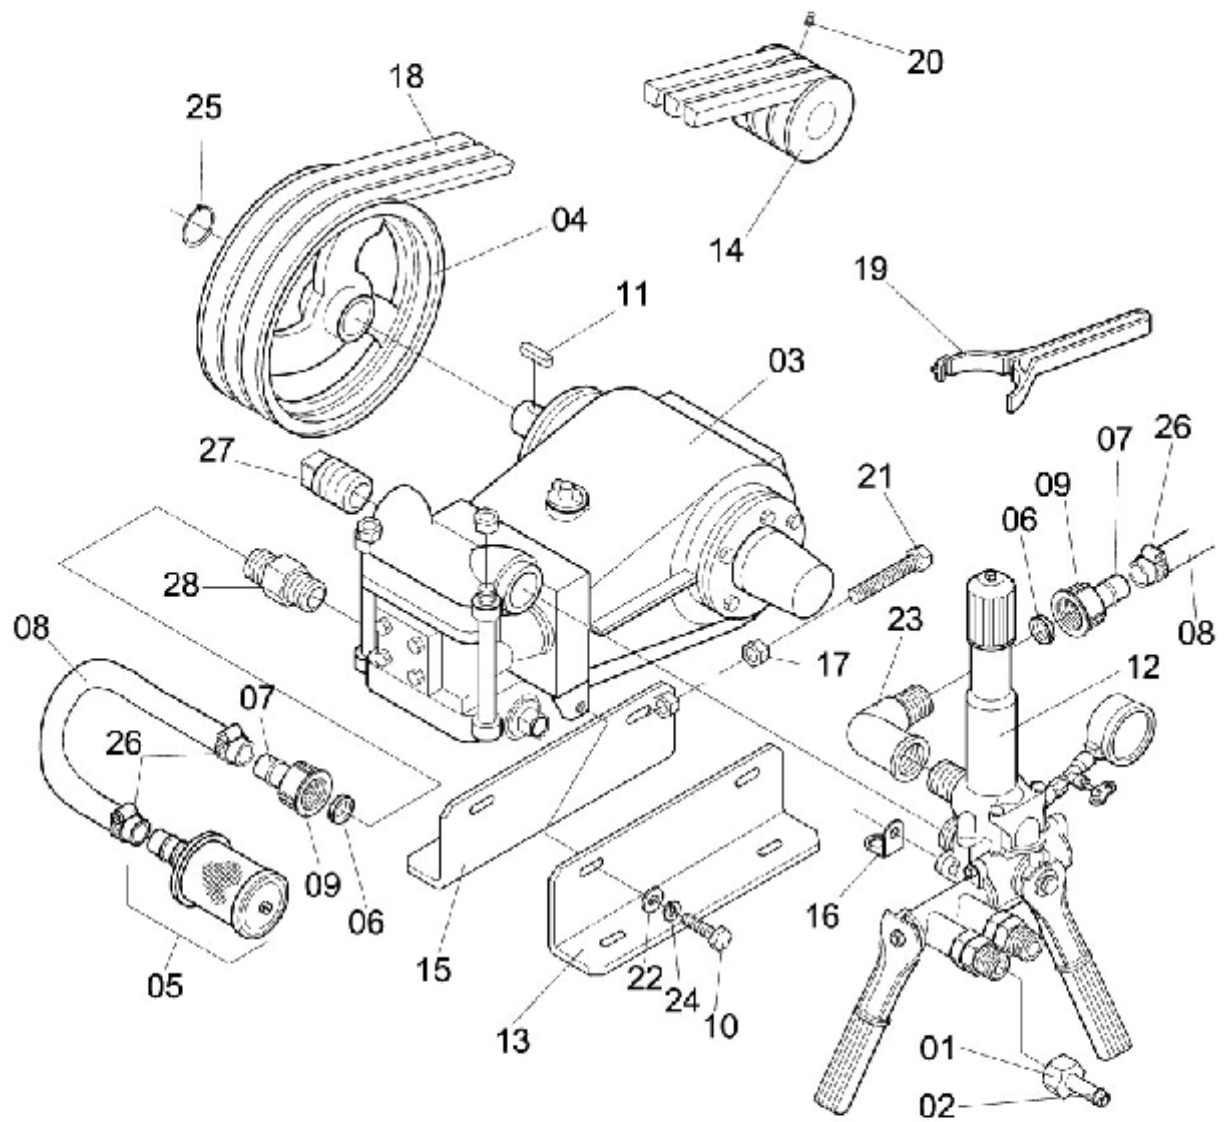

MOTO BOMBA

ELP-152

MOTO BOMBA

Continuação

Ref.	CÓDIGO	DENOMINAÇÃO	QT.	Ref.	CÓDIGO	DENOMINAÇÃO	QT.
00	958702	Moto bomba Jacto para 75 L/min. (MB-75)	1				
01	010686	Porca cônica 3/4" BSP-14 F.P.P	2				
02	010983	Bico de conexão ø 1/2" c/ flange	2				
03	110239	Bomba JP-75	1				
04	221440	Polia 295 x 3V	1				
05	329409	Filtro de sucção	1				
06	402412	Arruela de vedação Ø 31 x Ø 22,5	2				
07	404434	Bico p/ mangueira	2				
08	503508	Mangueira Ø 25,4 (1") x 3000	2				
09	511733	Porca redonda c/ ressalto 1" BSP	2				
10	520205	Parafuso 1/2" - 13 UNC x 1.1/4" - Grau 5	4				
11	520296	Chaveta retangular	1				
12	851543	Comando c/Valvula d/Alivio e Reguladora d/Pressão	1				
13	572826	Suporte da bomba	1				
14	573337	Polia 92 - 3 - 3V	1				
15	573345	Suporte do esticador	1				
16	623686	Suporte do comando	1				
17	626234	Porca sextavada M12	1				
18	650614	Correia Trapez. Super HC 3V-530	3				
19	703694	Chave 40-45	1				
20	940080	Parafuso M 6 x 8 x 1,00	1				
21	746560	Parafuso M 12 x 70 x 1,75	1				
22	818112	Arruela lisa nº130 x 240 x 30	4				
23	902817	Cotovelo M/F 1/2" BSP x 90 graus	1				
24	908582	Arruela de pressão ø 1/2"	4				
25	910166	Anel de retenção para eixo	1				
26	911115	Abraçadeira D 32-44 Aço Inox	3				
27	911305	Bujão ø 1/2" BSP	2				
28	911362	Niple 1" BSP - duplo	1				
	735498	Manual de instruções MB-75	1