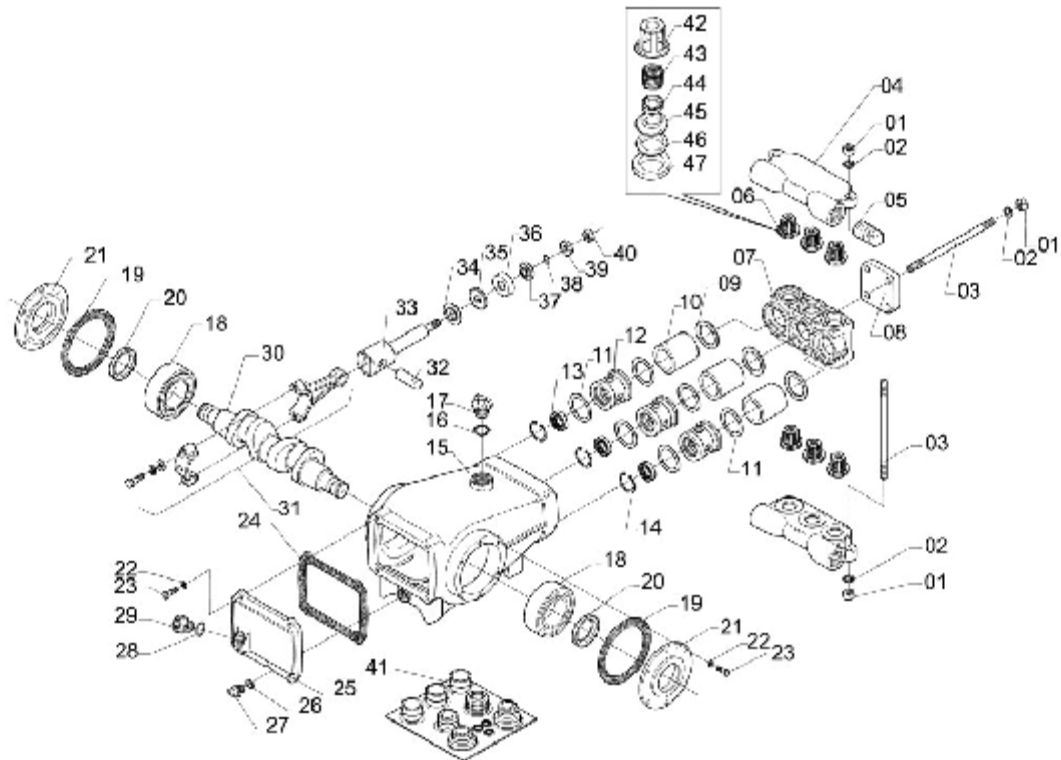

BOMBA JP-75

B-68

Ref.	CÓDIGO	DENOMINAÇÃO	QT.	Ref.	CÓDIGO	DENOMINAÇÃO	QT.
00	110239	Bomba JP-75	1	26	325290	Anel de vedação OR1-112	1
01	912790	Porca sextavada 1/2" - 13 UNC	8	27	520775	Bujão de Drenagem 1/4"	1
02	908582	Arruela de pressão ø 1/2"	8	28	210146	Anel de Vedação OR1 - 117	1
03	911974	Parafuso prisi. ø 1/2" - 13 UNC x 210	6	29	213736	Bujão de 1/2"	1
04	110304	Tampa das válvulas	2	30	130427	Virabrequim	1
05	911305	Bujão ø 1/2" BSP	2	31	130401	Biela completa	3
06	261404	Valvula para Bomba - ø 18	6	32	911677	Eixo da biela ø 20 x 44,4	3
07	110288	Cabeçote da bomba	1	33	012922	Guia da haste	3
08	110320	Placa de aperto	1	34	211524	Anel raspador	3
09	912493	Vedação elástica	3	35	911842	Base do êmbolo	3
10	423517	Camisa de cerâmica	3	36	211482	Embolo	3
11	912154	Junta de vedação ø 415 x 41,5 x 4	6	37	211375	Pistão	3
12	911750	Guia da camisa ø 35	3	38	901405	Anel de vedação OR1-014	3
13	106922	Retentor ø 22 x 35,2 x 7,0	3	39	911867	Arruela lisa	3
14	107524	Anel de retenção para furo ø 36	3	40	324178	Porca ø 1/2" - 20 UNF - inox	3
15	110247	Corpo da bomba	1	41	217133	Jogo de reparo	1
16	012724	Anel de vedação OR1-119	1	42	073809	Gaiola	6
17	833004	Bujão BSP 3/4"	1	43	088070	Mola de Compressão - ø 19.7 z LO=	6
18	107557	Rolamento	2	44	088187	Disco - ø 21.9 / 22	6
19	912147	Vedação	2	45	407296	Sede da Valvula	6
20	106930	Retentor	2	46	508317	Anel Guia - p/ Valvula da Bomba	6
21	228395	Flange do rolamento	2	47	508333	Guarnição das válvulas	6
22	908640	Arruela de pressão ø 5/16"	16	48	220467	Plaqueta de identificação	1
23	913608	Parafuso 5/16" - 18 UNC x 3/4"	16	49	109587	Rebite cabeça redonda	4
24	110379	Junta de vedação	1	50	979237	Arruela lisa nº 82 x 150 x 12,1	6
25	110338	Tampa da bomba	1	51	519736	Arruela de pressão M 8	6