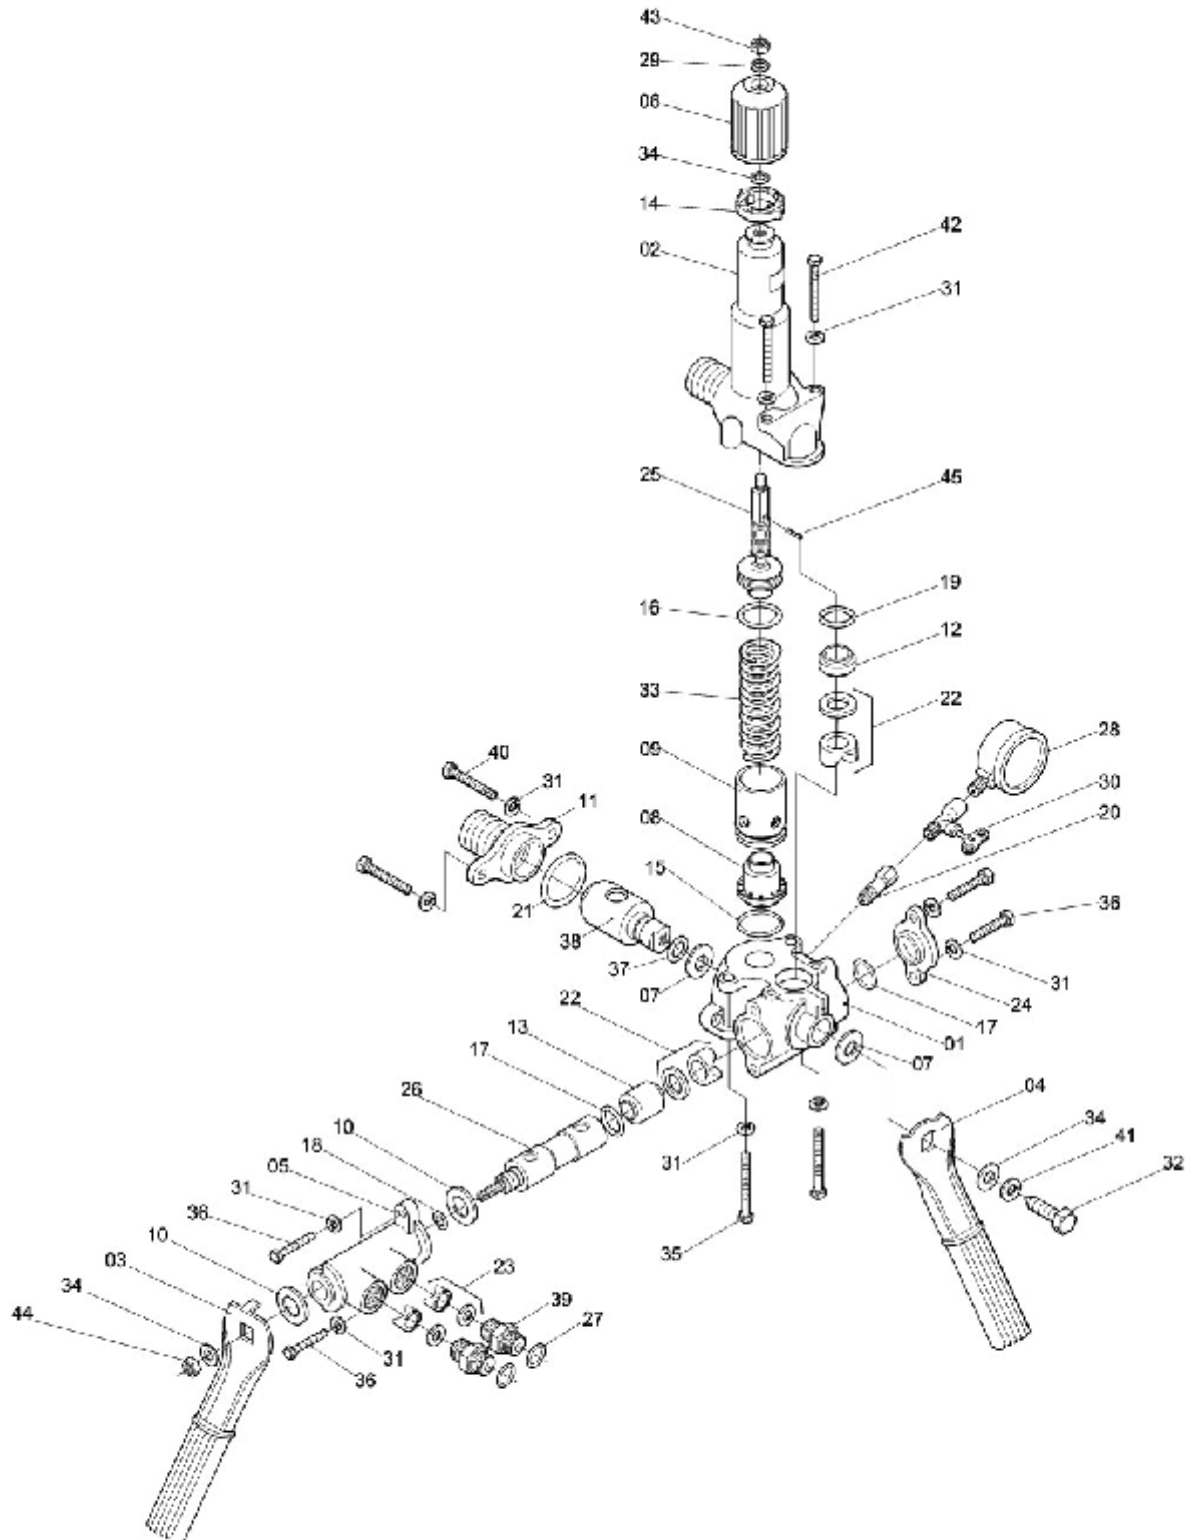

COMANDO

CV-247

COMANDO

Continuação

Ref.	CÓDIGO	DENOMINAÇÃO	QT.	Ref.	CÓDIGO	DENOMINAÇÃO	QT.
00	851543	Comando c/Valvula d/Alivio e Reguladora d/Pressão	1				
01	010546	Corpo	1				
02	010553	Cilindro da válvula	1				
03	010561	Alavanca	1				
04	010587	Alavanca central	1				
05	010603	Corpo da válvula - 3 vias	1				
06	010629	Volante	1				
07	010645	Apoio do núcleo ø 30	2				
08	010710	Sede da válvula	1				
09	010728	Válvula com inserto	1				
10	010769	Arruela de encosto do núcleo ø 24	2				
11	010777	Bico com flange ø 1"	1				
12	010793	Calço ø 29 x 12,5	1				
13	010801	Calço ø 29 x 19,4	1				
14	011031	Trava	1				
15	011593	Anel de vedação OR1-219	1				
16	011601	Anel de vedação OR1 - 213	1				
17	011668	Anel de vedação OR1-122	2				
18	011676	Anel de vedação OR1-111	1				
19	012724	Anel de vedação OR1-119	1				
20	014423	Suplemento para manômetro	1				
21	106948	Anel de vedação - OR1-130	1				
22	110593	Assento e anel de vedação	2				
23	110601	Assento e anel de vedação	2				
24	111203	Tampa	1				
25	117960	Parafuso regulador 1/2" UNF x 73	1				
26	206227	Nucleo ø 26	1				
27	322057	Anel de vedação OR1-114	2				
28	427823	Manômetro glicerina - 0 a 1000 psi	1				
29	501478	Arruela Lisa Nº 83 x 170 x 15	1				
30	507319	Registro de agulha p/ manômetro	1				
31	519736	Arruela de pressão M 8	10				
32	917682	Parafuso ø 3/8" x 5/8" UNC	1				
33	622712	Mola de compressão	1				
34	623884	Arruela lisa nº 105 x 210 x 20	3				
35	627992	Parafuso cab. sext. 5/16" - 18 UNC x 2.1/2 - grau	2				
36	663153	Parafuso 5/16" - 18 UNC x 3/4" - Grau 5	4				
37	706796	Anel de vedação OR1-114	1				
38	717835	Núcleo	1				
39	823435	Niple de saída	2				
40	836502	Parafuso 5/16" - 18 UNC x 1" - Grau 5	2				
41	908566	Arruela de pressão ø 3/8"	1				
42	910083	Parafuso cab. Sext. 5/16" - 18 UNC x 1.3/4" - G. 5	2				
43	912758	Porca sextavada 5/16"	1				
44	912774	Porca sextavada 3/8"- 16UNC	1				
45	917369	Pino elástico pesado 3 x 22	1