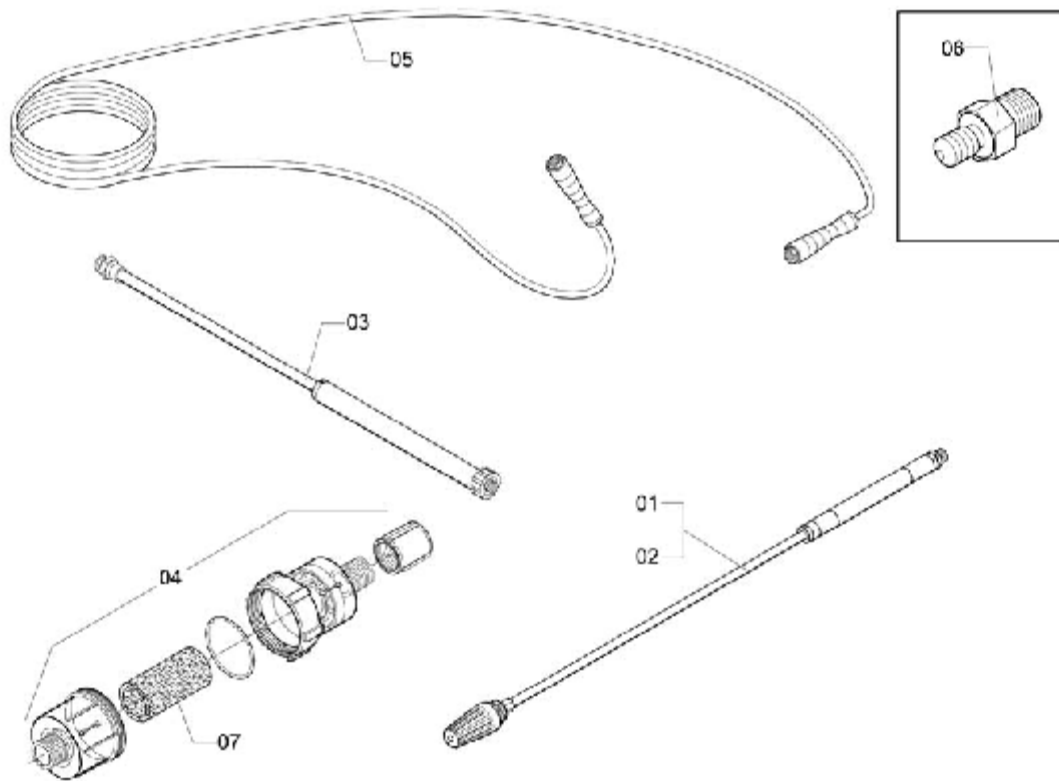

ACESSÓRIOS OPCIONAIS PARA LAVAJACTO 9800

ELP-254

Ref.	CÓDIGO	DENOMINAÇÃO	QT.	Ref.	CÓDIGO	DENOMINAÇÃO	QT.
00	048719	Acessórios Opcionais para J-9800	1				
01	960294	Extensão bico turbo 040 (Para Trif.)	1				
02	139725	Extensão bico turbo 055 (Para Mono.)	1				
03	278549	Prolongador da Lança	1				
04	195487	Filtro de sucção para Lavajato 3/4"	1				
05	549030	Mangueira de média pressão ø 1/4" x 20000	1				
06	062000	Niple de união 9/16" UNF x M22	1				
07	480319	Elemento Filtrante (28L/Min.)	1