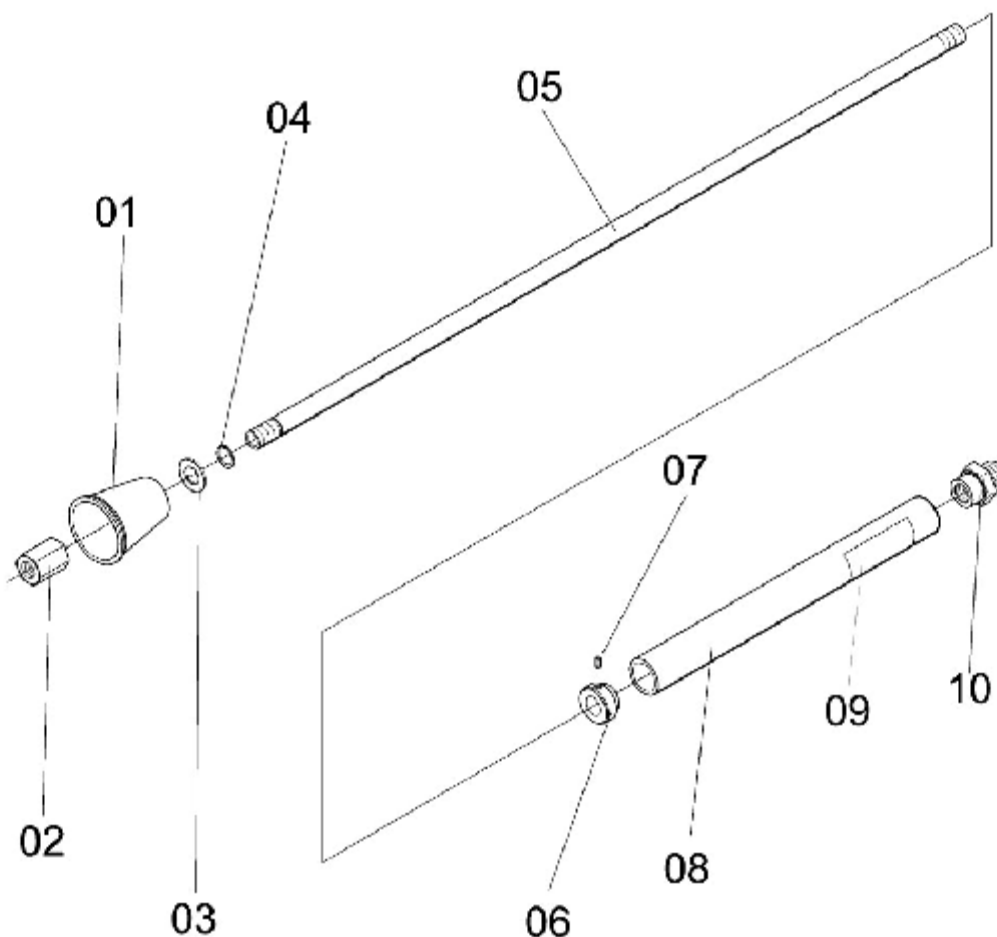

VÁLVULA BY-PASS

ELP-139

Ref.	CÓDIGO	DENOMINAÇÃO	QT.	Ref.	CÓDIGO	DENOMINAÇÃO	QT.
00	045112	Válvula By-Pass 162 Bar	1	26	392894	Pistão Piloto	1
01	008540	Anel de vedação OR1-016	1	27	991521	Anel de Vedação OR2-202	1
02	092718	Guia da mola	1	28	091702	Conector de saída	1
03	045138	Guia do Pistão	1	29	994475	Conector M18	1
04	045146	Porca M36 X 1.5 X 4	2	30	994483	Porca	1
05	045153	Sede da Mola	1	31	552133	Luva	1
06	045161	Anel de vedação	2	32	391268	Anel de Vedação "O-ring"	1
07	091710	Corpo da válvula	1	33	551523	Porca sextavada M4 x 0.7 - inox	1
08	049833	Anel de retenção	1				
09	225474	Mola de compressão	1				
10	231845	Anel de vedação OR1-110	2				
11	244459	Anel de vedação ORI-113	2				
12	322057	Anel de vedação OR1-114	1				
13	322214	Anel de vedação OR1-115	1				
14	231977	Anel de vedação OR1-018	1				
15	417709	Anel de vedação ORI-12	1				
16	450635	Mola de compressão	1				
17	392951	Sede de Inox	1				
18	552125	Conector de entrada	1				
19	567099	Anel anti-extrusão	1				
20	567149	Anel anti-extrusão 08-009	1				
21	391334	Arruela de Cobre	1				
22	391185	Pastilha da Vedação ø11 em Inox	1				
23	940106	Anel de vedação OR1-009	1				
24	988386	Gaiola usinada	1				
25	988428	Pistão nadador 2	1				

LANÇA

ELP-107

Ref.	CÓDIGO	DENOMINAÇÃO	QT.
00	093179	Lança (sem bico)	1
01	132720	Protetor do bico	1
02	093138	Conector do bico	1
03	109462	Arruela lisa n. 120 x 205 x 9	3
04	348474	Anel de retenção p/ eixo 12	1
05	093120	Tubo da lanca	1
06	355008	Tampão da tubeira	1
07	549238	Paraf. s/ cab.sext.int. M 5 x 6 x 0,8	1
08	348615	Tubeira Ø26 x 252	1
09	665315	Adesivo da lanca	1
10	093146	Conector M-22 da lanca	1