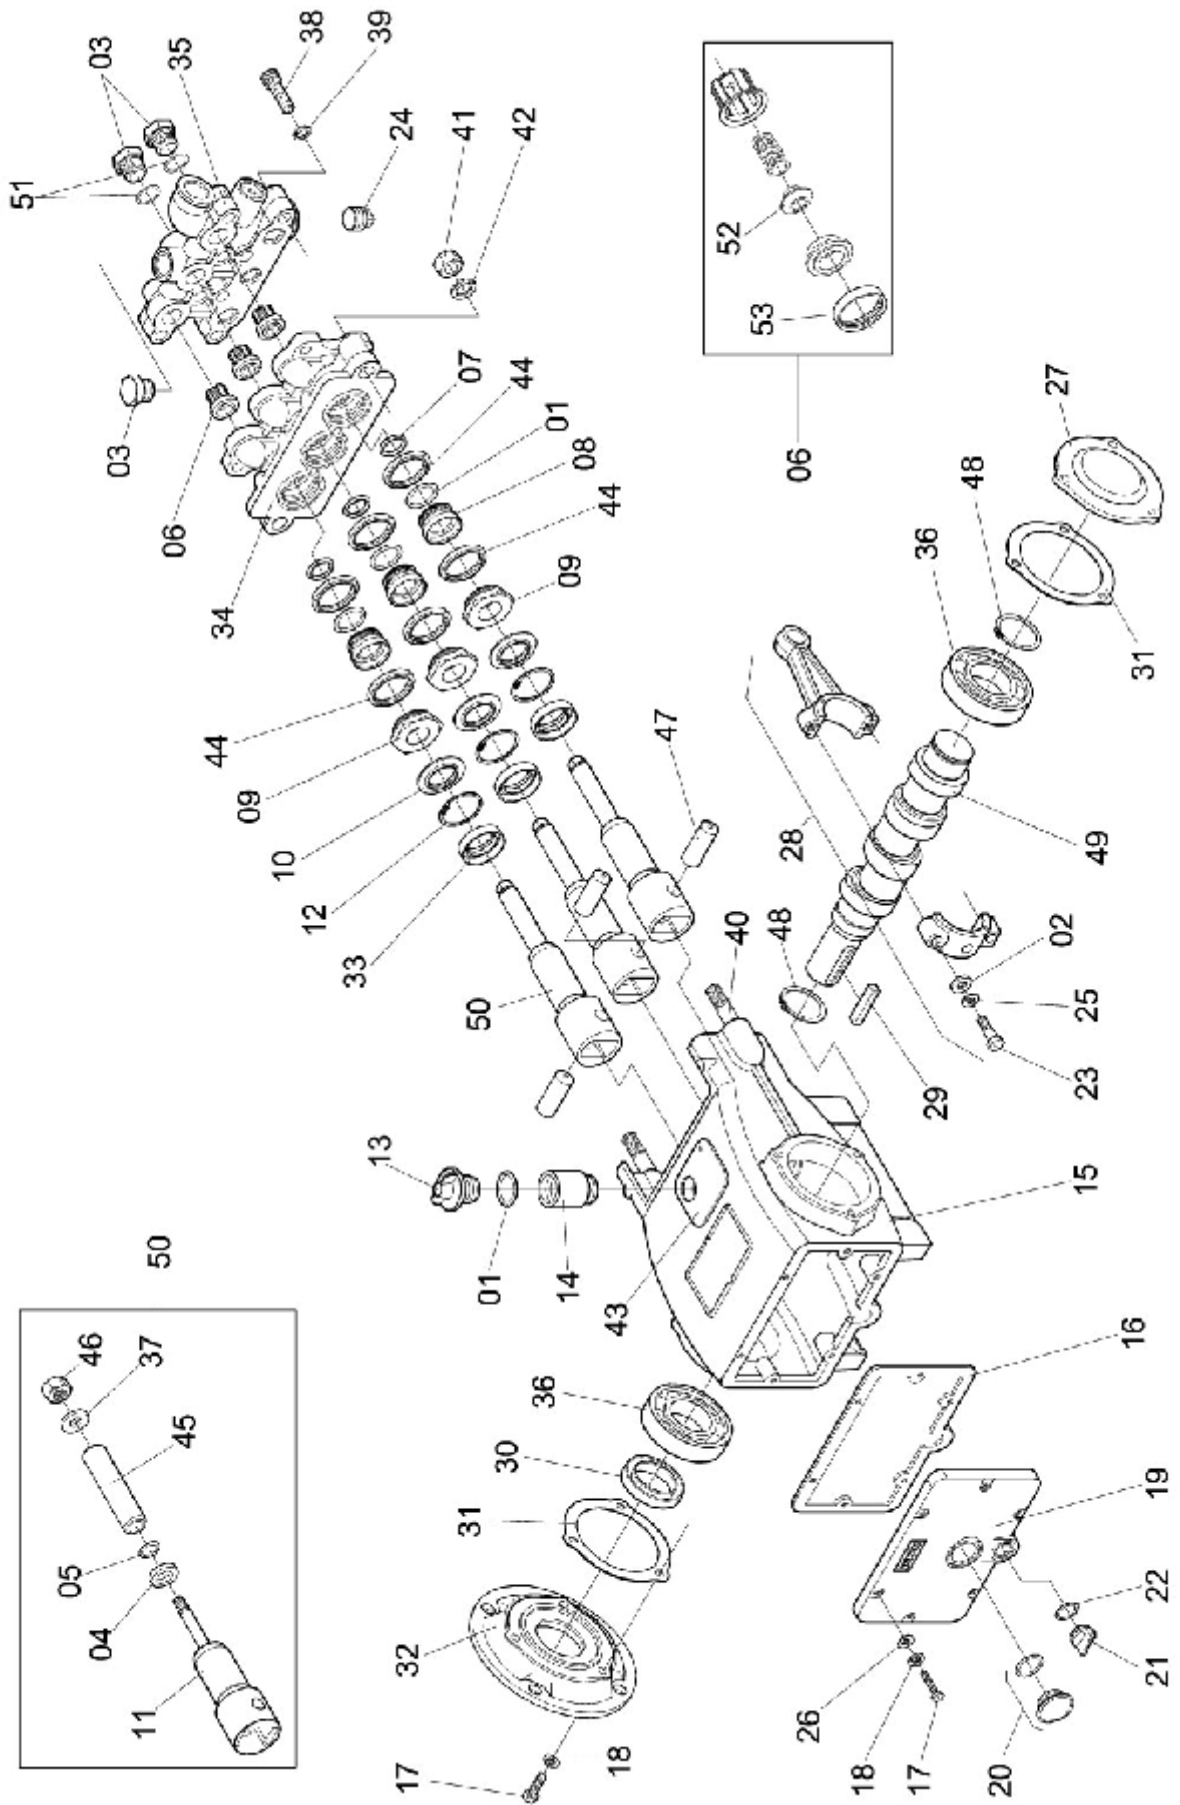

BOMBA DE PISTÕES 12 L/MIN

ELP-186

BOMBA DE PISTÕES 12 L/MIN

Continuação

Ref.	CÓDIGO	DENOMINAÇÃO	QT.	Ref.	CÓDIGO	DENOMINAÇÃO	QT.
00	589655	Bomba JP12-B de 12 Litros/Min	1				
01	012724	Anel de vedação OR1-119	4				
02	979237	Arruela lisa nº 82 x 150 x 12,1	6				
03	944926	Bujão M18	3				
04	567149	Anel anti-extrusão 08-009	3				
05	940106	Anel de vedação OR1-009	3				
06	363614	Válvula de retenção	6				
07	793851	Encosto da gaxeta ' U18 "	3				
08	793802	Apoio da gaxeta "U-18"	3				
09	793760	Porca de Apoio	3				
10	328534	Anel defletor	3				
11	373803	Haste e Prisioneiro	3				
12	328476	Anel de retenção para furo ø 42	3				
13	328542	Bujão BSP 3/4"	1				
14	642629	Adaptador 3/4"	1				
15	959999	Corpo da bomba	1				
16	328526	Vedação nº 104 x 160 x 1,59	1				
17	810697	Paraf. sext. M6 x 20	12				
18	521666	Arruela de pressão ø6	12				
19	328583	Tampa	1				
20	521351	Visor ø 1/2" BSP C/anel vedação	1				
21	520775	Bujão de Drenagem 1/4	1				
22	325290	Anel de vedação OR1-112	1				
23	941179	Paraf. sextavado M8 x 35 x 1,25	6				
24	812057	Bujão de 1/2" BSP	2				
25	519736	Arruela de pressão M 8	6				
26	358267	Arruela Lisa Nº 64 x 125 x 16	12				
27	940965	Flange	1				
28	328690	Biela completa	3				
29	984450	Chaveta retangular 8 x 7 x 36	1				
30	082230	Retentor Ø35 x Ø46,45 x 6,4	1				
31	940981	Vedação Ø72 x Ø102 x 0,4	2				
32	958744	Flange do motor	1				
33	516450	Retentor	3				
34	976571	Corpo do cabeçote	1				
35	583542	Placa de Fechamento	1				
36	521955	Rolamento fixo c/ 1 carreira de esf.	2				
37	669077	Arruela nº 82 x 127 x 10	3				
38	940650	Parafuso allen M10 x 40	8				
39	209395	Arruela de pressão ø10	8				
40	940916	Parafuso prisioneiro 1/2" UNC	2				
41	326280	Porca ø 1/2" UNC	2				
42	908582	Arruela de pressão ø 1/2"	2				
43	672170	Apoio do Adap. do Nível de Óleo	1				
44	793356	Gaxeta " U-18 "	6				
45	958769	Suplemento Ø18	3				
46	669085	Porca sextavada chata M8 x 1	3				
47	328682	Eixo da biela	3				
48	203067	Anel de retenção p/ eixo 35	2				
49	960104	Virabrequim	1				
50	373936	Pistão Completo ø18	3				
51	244459	Anel de vedação ORI-113	2				
52	767673	Disco da válvula	6				
53	941039	Anel de vedação ø 26 x 6	6				
	688499	Kit vaz / óleo 9800	1				
	959965	Kit vazamento de água 9800	1				
	971275	Kit pressão 9800	1				