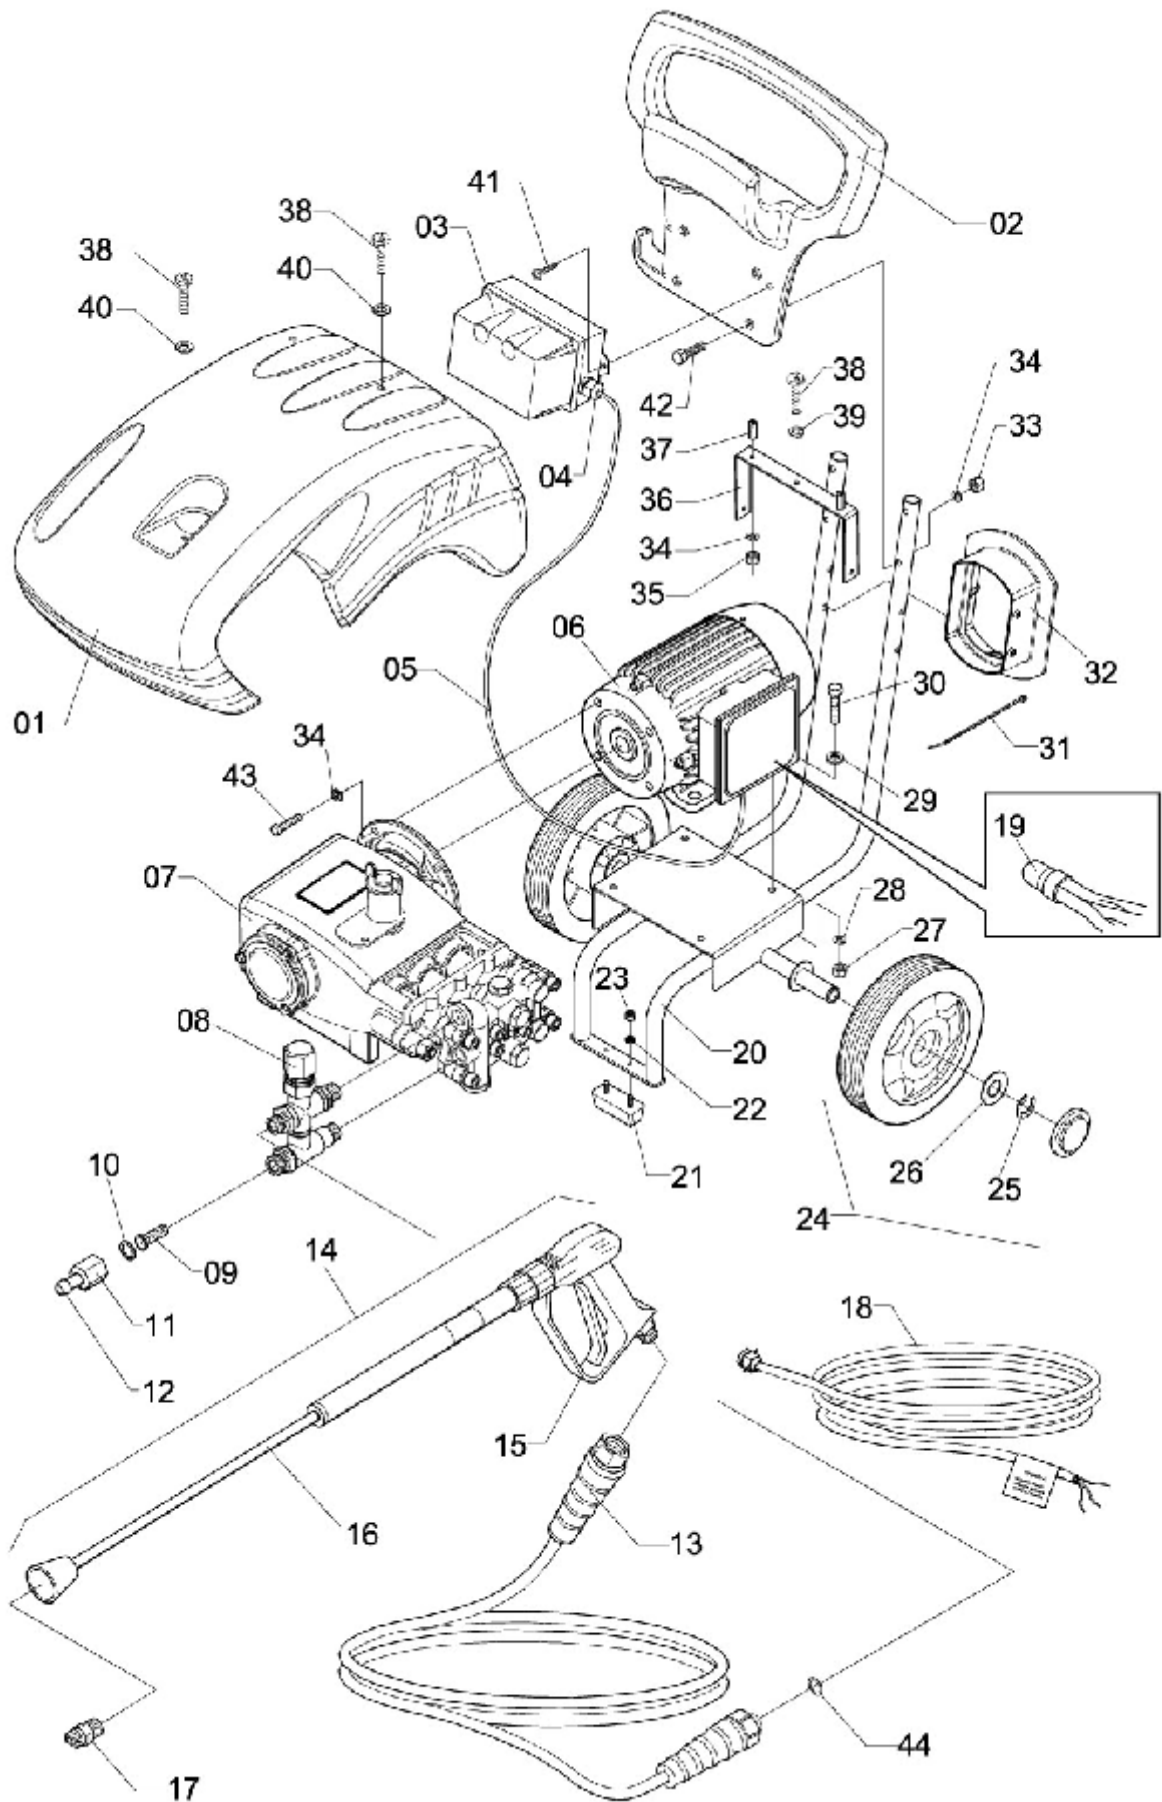

LAVAJACTO 9800 5CV 220V TRIF

ELP-140

LAVAJACTO 9800 5CV 220V TRIF

Continuação

Ref.	CÓDIGO	DENOMINAÇÃO	QT.	Ref.	CÓDIGO	DENOMINAÇÃO	QT.
00	591917	LavaJacto 9800/5 CV - 220V Trifásica	1				
01	677005	Carenagem Completa 9800	1				
02	590067	Cabo	1				
03	280347	Chave Elétrica de Partida Motor Trif 4CV/220V/60HZ	1				
04	983858	Prensa cabo	3				
05	055616	Cabo Elétrico 1100 Trifásico	1				
06	958389	Motor elétr. 5,0cv trif. 1750rpm 220V	1				
07	589655	Bomba JP12-B de 12 Litros/Min	1				
08	045112	Válvula By-Pass 162 Bar	1				
09	745745	Filtro com vedação	1				
10	314641	Arruela de vedação Ø 24 x 2,5/3,0	1				
11	312314	Porca sextavada 3/4" - 14BSP	1				
12	016055	Bico ø1/2" com Adaptador	1				
13	555581	Mangueira Ø 6 x 8000	1				
14	159020	Gatilho Completo	1				
15	846352	Gatilho	1				
16	093179	Lança	1				
17	098731	Bico 1/4" MEG 1504	1				
18	276402	Cabo Elétrico 3000 Trifásico	1				
19	343830	Terminal pré-isolado	3				
20	496778	Chassi Completo 9800	1				
21	577122	Pé de Apoio Completo	1				
22	521666	Arruela de pressão ø6	2				
23	810689	Porca sextavada M6 x 1,0	2				
24	348458	Roda Movix ø10"	2				
25	208827	Anel de retenção p/ eixo 22	2				
26	612333	Arruela lisa nº 225 x 430 x 19	2				
27	209205	Porca sext. M10 x 1,50 - CL. 8.8	4				
28	209395	Arruela de pressão ø10	4				
29	013433	Arruela lisa	4				
30	829416	Parafuso M 10 x 35 x 1,50	4				
31	323584	Abraçadeira insulok	2				
32	165191	Enrolador de Cabo Elétrico	1				
33	945832	Porca cega M - 8	4				
34	519736	Arruela de pressão M 8	10				
35	810770	Porca sextavada M8 x 1,25	2				
36	589705	Suporte do Motor	1				
37	273219	Apoio Curto da Carenagem	2				
38	573428	Paraf. c/ fenda M 5 x 12 x 0,8	6				
39	520676	Arruela de pressão ø5	3				
40	358267	Arruela lisa n. 64 x 125 x 16	3				
41	825497	Parafuso c/ fenda 3,5 x 16	2				
42	485102	Parafuso Cab. Sext. M8 x 45 x 1,25 - Rosca Total	4				
43	810713	Paraf. sext. M8 x 20 x 1,25	4				
44	567867	Anel de vedação	1				
	066936	Adesivo de alerta	1				
	637850	Adesivo de alerta 220 V	1				
	639021	Adesivo jacto cleaning-sistem	1				
	661538	Adesivo "Sentido de giro do motor"	1				
	676940	Adesivo " Manter óleo no nivel "	1				
	677013	Adesivo " lavajacto 9800 "	1				
	689059	Manual de Instruções 9800 Português	1				
	758409	Adesivo do disjuntor	1				
	862748	Adesivo cuidado	1				
	862755	Adesivo Atenção	1