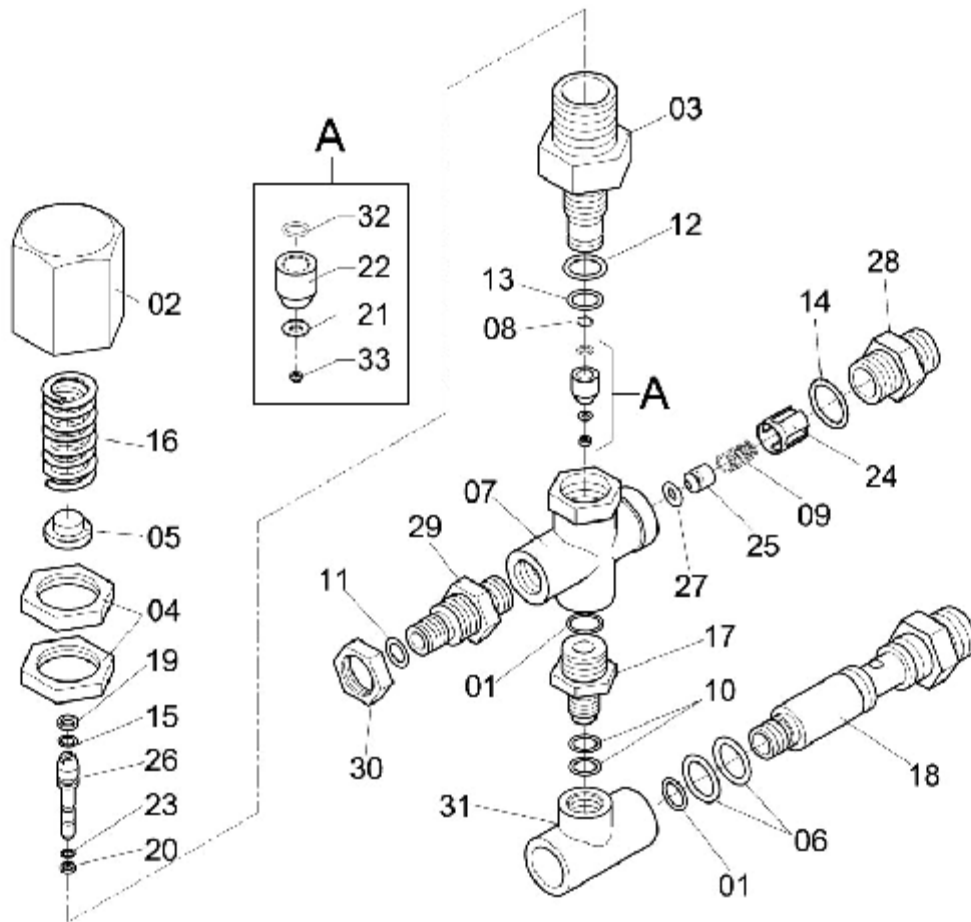

VÁLVULA BY-PASS

ELP-139

Ref.	CÓDIGO	DENOMINAÇÃO	QT.	Ref.	CÓDIGO	DENOMINAÇÃO	QT.
00	045112	Válvula By-Pass 162 Bar	1	26	392894	Pistão Piloto	1
01	008540	Anel de vedação OR1-016	1	27	991521	Anel de Vedação OR2-202	1
02	092718	Guia da mola	1	28	091702	Conector de saída	1
03	045138	Guia do Pistão	1	29	994475	Conector M18	1
04	045146	Porca M36 X 1.5 X 4	2	30	994483	Porca	1
05	045153	Sede da Mola	1	31	552133	Luva	1
06	045161	Anel de vedação	2	32	391268	Anel de Vedação "O-ring"	1
07	091710	Corpo da válvula	1	33	551523	Porca sextavada M4 x 0.7 - inox	1
08	049833	Anel de retenção	1				
09	225474	Mola de compressão	1				
10	231845	Anel de vedação OR1-110	2				
11	244459	Anel de vedação ORI-113	2				
12	322057	Anel de vedação OR1-114	1				
13	322214	Anel de vedação OR1-115	1				
14	231977	Anel de vedação OR1-018	1				
15	417709	Anel de vedação ORI-12	1				
16	450635	Mola de compressão	1				
17	392951	Sede de Inox	1				
18	552125	Conector de entrada	1				
19	567099	Anel anti-extrusão	1				
20	567149	Anel anti-extrusão 08-009	1				
21	391334	Arruela de Cobre	1				
22	391185	Pastilha da Vedação ø11 em Inox	1				
23	940106	Anel de vedação OR1-009	1				
24	988386	Gaiola usinada	1				
25	988428	Pistão nadador 2	1