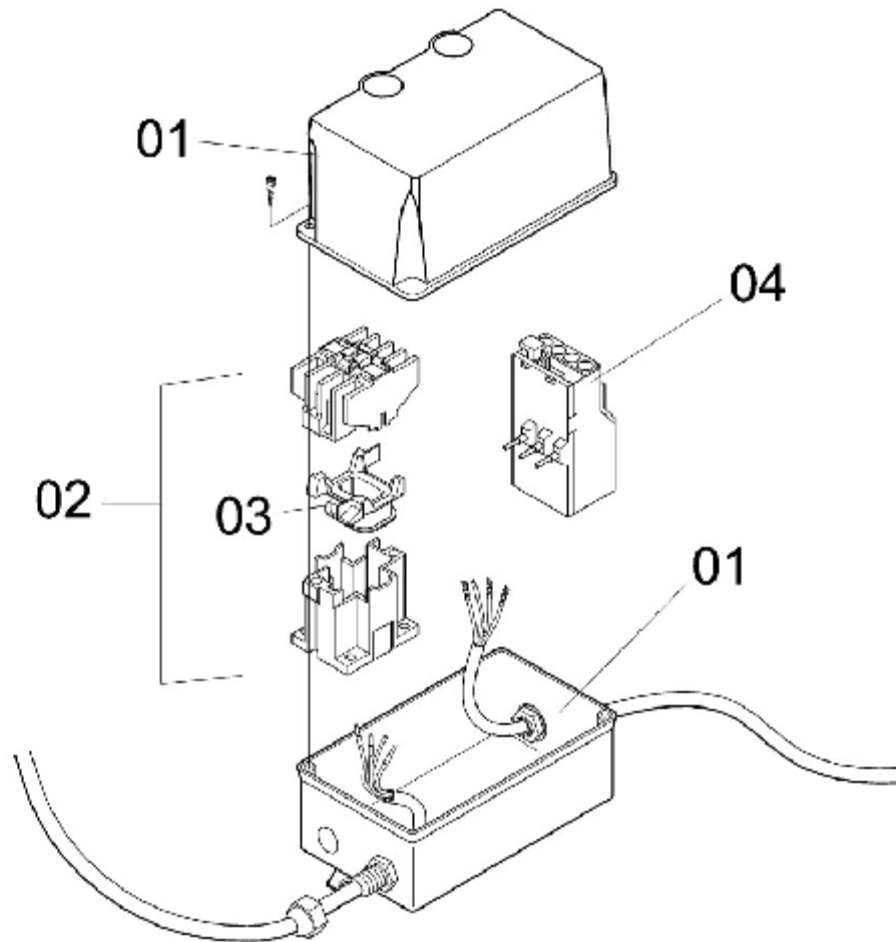

## CHAVE ELÉTRICA

ELP-110

Ref.	CÓDIGO	DENOMINAÇÃO	QT.	Ref.	CÓDIGO	DENOMINAÇÃO	QT.
00	280354	Chave Elétrica de Partida Motor Trif 4CV/380V/60HZ	1				
01	298042	Corpo da Chave Elétrica WEG 380V	1				
02	298059	Contator da Chave Elétrica Trif WEG 380V	1				
03	298075	Bobina da Chave Elétrica Trif WEG	1				
04	298067	Rele da Chave Elétrica Trif. WEG 380V	1				