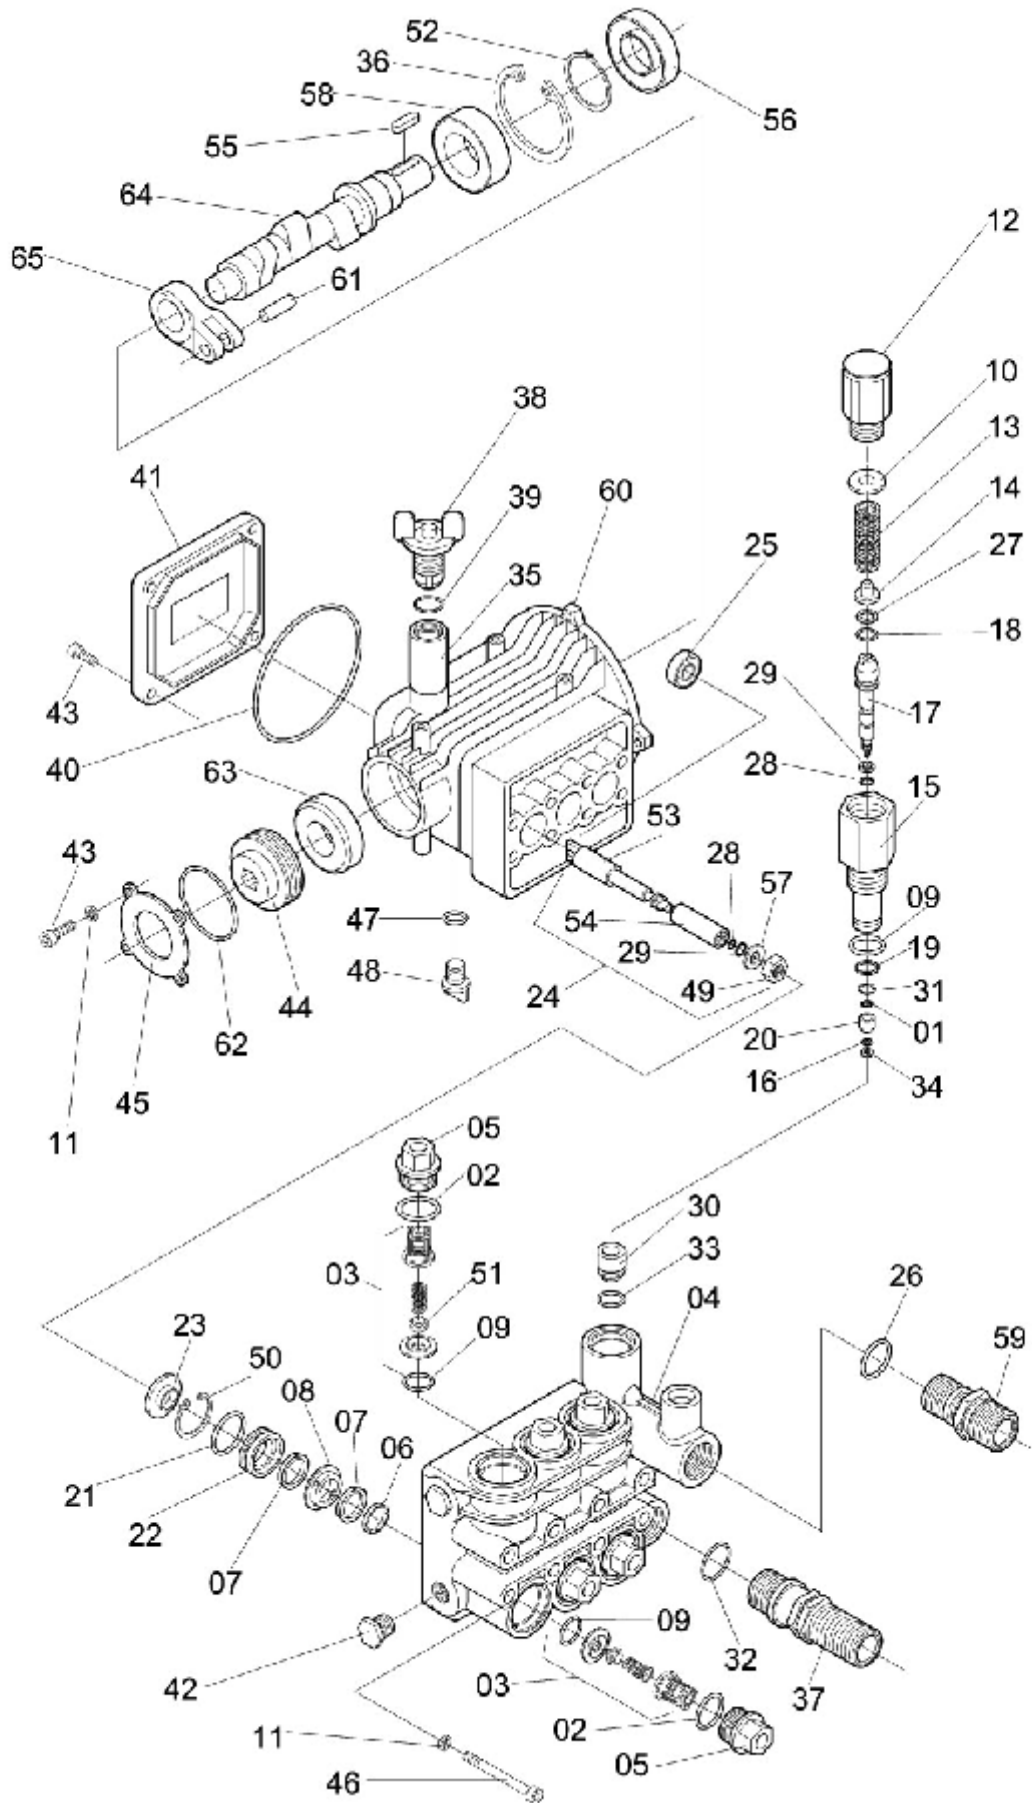

BOMBA DE PISTÕES

ELP-227

BOMBA DE PISTÕES

Continuação

Ref.	CÓDIGO	DENOMINAÇÃO	QT.	Ref.	CÓDIGO	DENOMINAÇÃO	QT.
00	816512	Bomba de pistões	1	59	802710	Conector de saída	1
01	391268	Anel de Vedação "O-ring"	1	60	642645	Corpo da bomba	1
02	210146	Anel de Vedação OR1 - 117	6	61	462408	Pino para biela	3
03	456301	Válvula para bomba ø 9	6	62	050252	Anel de vedação OR1-225	1
04	745067	Cabeçote da bomba	1	63	567123	Rolamento fixo 6304	1
05	456327	Tampa da válvula	6	64	462580	Virabrequim	1
06	462226	Encosto para gaxeta	3	65	462390	Biela	3
07	244426	Gaxeta	6		688390	Kit pressão 8000	1
08	745075	Guia para gaxeta com alívio	3		688465	Kit vaz / óleo 8000	1
09	322057	Anel de vedação OR1-114	7		688515	Kit vaz água/bomba 8000	1
10	858977	Calço regulador	2				
11	521666	Arruela de pressão ø6	12				
12	842682	Bucha reguladora	1				
13	225466	Mola de compressão (inóx)	1				
14	232074	Sede da mola	2				
15	563809	Guia do pistão	1				
16	391334	Arruela de Cobre	1				
17	392894	Pistão piloto	1				
18	417709	Anel de vedação ORI-12	1				
19	322214	Anel de vedação OR1-115	2				
20	391185	Pastilha da Vedação ø11 em Inox	1				
21	335406	Anel de vedação OR1-023	3				
22	462234	Bucha 12,5	3				
23	462754	Anel defletor	3				
24	564575	Pistão	3				
25	567081	Retentor ø 15 x ø 24 x 7	3				
26	110494	Anel de vedação ORI-116	2				
27	567099	Anel anti-extrusão	1				
28	567149	Anel anti-extrusão 08-009	4				
29	940106	Anel de vedação OR1-009	4				
30	564567	Sede ø 9,5	1				
31	049833	Anel de retenção	1				
32	832857	Anel de vedação OR1-115	1				
33	909234	Anel de vedação OR1-013	1				
34	551523	Porca sextavada M4 x 0.7 - inox	1				
35	642629	Adaptador 3/4"	1				
36	910174	Anel de Retenção para Furo Ø 62	1				
37	564559	Conector de entrada	1				
38	328542	Bujão BSP 3/4"	1				
39	012724	Anel de vedação OR1-119	1				
40	567107	Anel de vedação OR1-154	1				
41	464859	Tampa	1				
42	570598	Bujão de 3/8" BSP	2				
43	031153	Parafuso M-6 x 1 x 12	8				
44	050716	Visor de óleo	1				
45	563817	Placa fixadora	1				
46	659045	Parafuso M-6 x 70 x 1,00	8				
47	411884	Anel ORI-111	1				
48	520775	Bujão de Drenagem 1/4	1				
49	669085	Porca sextavada chata M8 x 1	3				
50	219907	Anel de retenção para furo ø 26 acrescentado	3				
51	767673	Disco da válvula	6				
52	910166	Anel de retenção para eixo	1				
53	669069	Corpo do pistão (inóx)	3				
54	668624	Suplemento 15 x 9 x 35	3				
55	746909	Chaveta retangular	1				
56	567131	Retentor ø 62 x ø 30 x 10	1				
57	669077	Arruela nº 82 x 127 x 10	3				
58	328872	Rolamento fixo	1