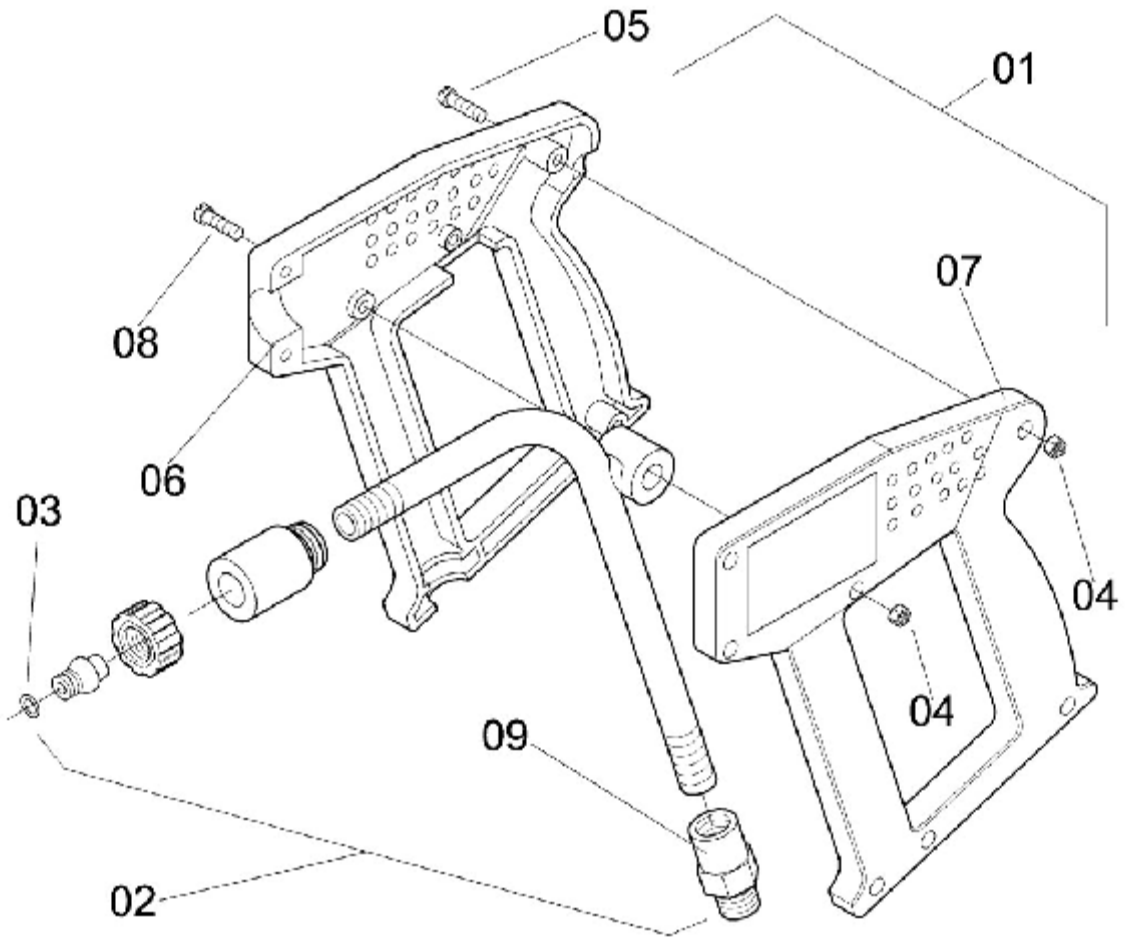

## CHAVE ELÉTRICA

ELP-110

Ref.	CÓDIGO	DENOMINAÇÃO	QT.	Ref.	CÓDIGO	DENOMINAÇÃO	QT.
00	280354	Chave Elétrica de Partida Motor Trif 4CV/380V/60HZ	1				
01	298042	Corpo da Chave Elétrica WEG 380V	1				
02	298059	Contator da Chave Elétrica Trif WEG 380V	1				
03	298075	Bobina da Chave Elétrica Trif WEG	1				
04	298067	Rele da Chave Elétrica Trif. WEG 380V	1				

## GATILHO

**ELP-106**

Ref.	CÓDIGO	DENOMINAÇÃO	QT.	Ref.	CÓDIGO	DENOMINAÇÃO	QT.
00	877456	Gatilho STD	1				
01	877456	Lança	1				
02	063909	Corpo da lança completo	1				
03	231845	Anel de vedação OR1-110	1				
04	551523	Porca sextavada M4 x 0.7 - inox	7				
05	940114	Paraf. cab. cil. fenda M4 x 28 x 0,7	4				
06	940189	Cabo direito	1				
07	940197	Cabo esquerdo	1				
08	948448	Paraf. cab. cil. M4 x 20	3				
09	244053	Conector 9/16" UNF	1				