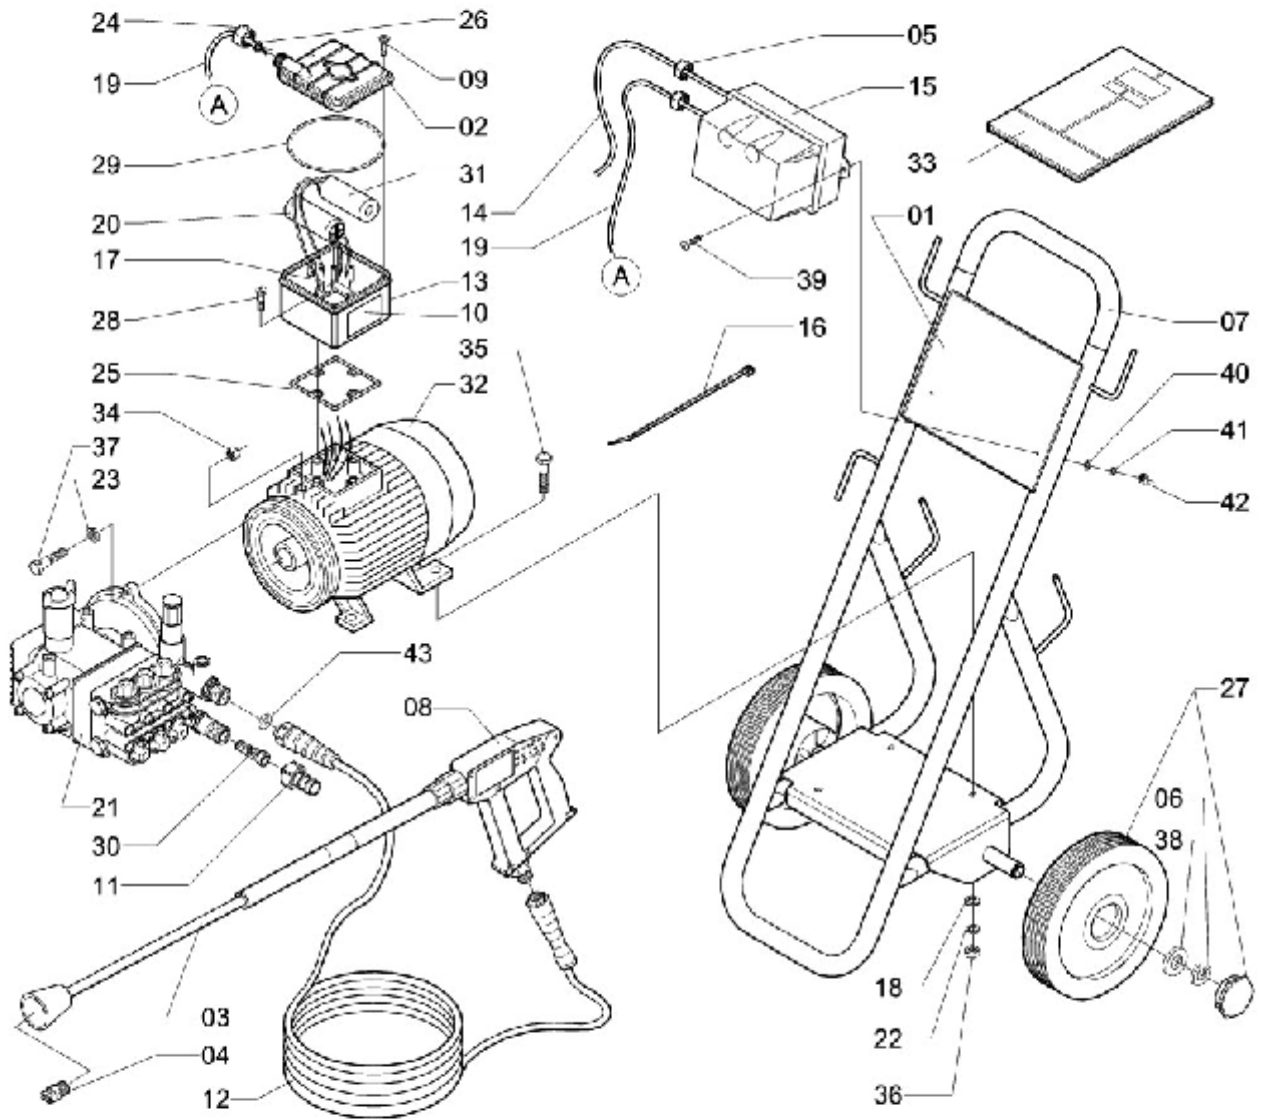

LVAJACTO 7600 3CV TRIFASICO 380V STD COM CARRINHO

ELP-229

LAVAJACTO 7600 3CV TRIFASICO 380V STD COM CARRINHO

Continuação

Ref.	CÓDIGO	DENOMINAÇÃO	QT.	Ref.	CÓDIGO	DENOMINAÇÃO	QT.
00	553684	Lavajacto 7600 - c/carrinho trif . 4cv/380V - STD.	1				
01	178151	Adesivo "Lavajacto 7600 - STD"	1				
02	039883	Tampa da caixa elétrica LJ-8000	1				
03	093179	Lança (Sem Bico)	1				
04	098749	Bico 1/4" MEG15045	1				
05	983858	Prensa cabo	2				
06	127290	Trava	2				
07	164235	Chassi emborrachado LJ-7600	1				
08	877456	Lança	1				
09	825497	Parafuso c/ fenda 3,5 x 16	3				
10	559459	Eltiqueta auto-adesiva de identificação.	1				
11	858563	Bico de conex. p/ mang. 1/2" x 1/2"	1				
12	256065	Mangueira Completa 1/4" X 6300	1				
13	273201	Caixa Elétrica	1				
14	276402	Cabo Elétrico 3000 Trifásico	1				
15	280354	Chave Elétrica de Partida Motor Trif 4CV/380V/60HZ	1				
16	323584	Abraçadeira insulok	4				
17	343830	Terminal pré-isolado	4				
18	013433	Arruela lisa	4				
19	091693	Cabo eletrico 980 trifasico.	1				
20	432047	Capacitor permanente	1				
21	816512	Bomba de pistões	1				
22	519736	Arruela de pressão M 8	4				
23	521666	Arruela de pressão ø6	4				
24	559625	Porca M 22 x 2,5	1				
25	563825	Junta de vedação	1				
26	566539	Anel de vedação OR1-204	1				
27	572487	Roda completa	2				
28	573428	Paraf. c/ fenda M 5 x 12 x 0,8	4				
29	634980	Anel de vedação OR1-254	1				
30	592139	Filtro do Bico M40	1				
31	746495	Capacitor permanente 40 UF	1				
32	566646	Motor elétrico trif. 4 CV-2 pólos	1				
32A	661538	Adesivo " sentido de giro do motor "	1				
33	808519	Manual de instruções "Lavajacto - 7600 STD	1				
34	810689	Porca sextavada M6 x 1,0	4				
35	810705	Paraf. cab. sext. M8 x 30 x 1,25	4				
36	810770	Porca Sextavada M 8 x 1,25	4				
37	810895	Paraf. sext. M6 x 30 x 1,00	4				
38	818153	Arruela lisa n.210 x 370 x 30	2				
39	727669	Parafuso M 4 x 12	2				
40	508515	Arruela lisa nº 43 x 102 x 8	2				
41	520700	Arruela de pressão ø 4	2				
42	551523	Porca sextavada M4 x 0.7 - inox	2				
43	231845	Anel de vedação OR1-110	1