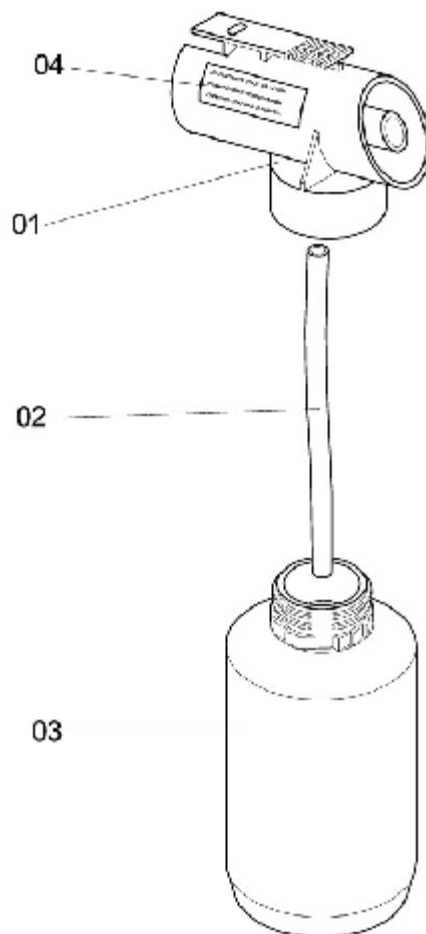

EJETOR

ELP-38

Ref.	CÓDIGO	DENOMINAÇÃO	QT.	Ref.	CÓDIGO	DENOMINAÇÃO	QT.
00	866731	Ejetor de detergente	1				
01	868851	Corpo do ejedor com pastilha	1				
02	750653	Mang. 3/8" x 140	1				
03	750661	Corpo do frasco - 0,5 litros	1				
04	866723	Adesivo de identificação	1