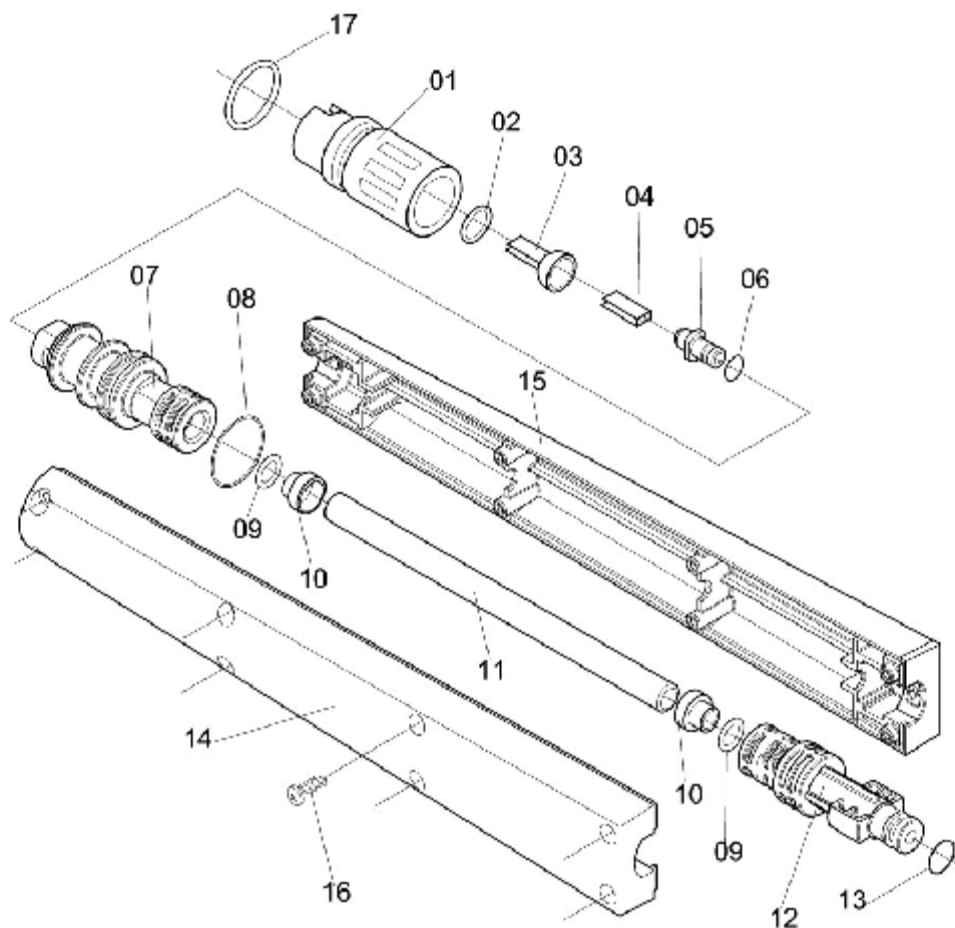

GATILHO

ELP-120

Ref.	CÓDIGO	DENOMINAÇÃO	QT.	Ref.	CÓDIGO	DENOMINAÇÃO	QT.
00	179796	Gatilho 1600 PSI - Semi-Profissional	1				
01	743609	Cabo esquerdo	1				
02	746214	Cabo direito	1				
03	658468	Trava	1				
04	658435	Alavanca	1				
05	858860	Anel anti-extrusão	2				
06	658690	Mola de compressão	1				
07	747824	Anel de vedação "O-RING"	4				
08	783472	Pistão	1				
09	740696	Guia do pistão	1				
10	660571	Bucha 14	2				
11	740688	Tube 7,14 x 226	1				
12	740704	Guia da extensão	1				
13	658823	Mola de compressão	1				
14	749895	Arruela lisa nº 190 x 260 x 15	1				
15	825497	Parafuso c/ fenda 3,5 x 16	8				
16	179812	Condutor curvo completo	1				
	688325	Kit vazamento de água/Gatilho 6800/7000	1				

EJETOR

ELP-38

Ref.	CÓDIGO	DENOMINAÇÃO	QT.	Ref.	CÓDIGO	DENOMINAÇÃO	QT.
00	866731	Ejetor de detergente	1				
01	868851	Corpo do ejedor com pastilha	1				
02	750653	Mang. 3/8" x 140	1				
03	750661	Corpo do frasco - 0,5 litros	1				
04	866723	Adesivo de identificação	1				

EXTENSÃO COMPLETA

ELP-195

Ref.	CÓDIGO	DENOMINAÇÃO	QT.	Ref.	CÓDIGO	DENOMINAÇÃO	QT.
00	260356	Extensão Completa-220V	1				
01	978957	Capa reguladora	1				
02	008540	Anel de vedação OR1-016	1				
03	658443	Chapa defletora	1				
04	231951	Chapa Reguladora	1				
05	658476	Bico para extensão	1				
06	917344	Anel de vedação OR1-008	1				
07	165936	Alojamento do Bico	1				
08	210146	Anel de Vedação OR1 - 117	1				
09	747824	Anel de vedação "O-RING"	2				
10	660571	Bucha 14	2				
11	183830	Tubo Diam. 7.14 x 252.7	1				
12	165928	Baioneta	1				
13	025429	Anel de vedação OR1-109	1				
14	163709	Protetor Esquerdo da Extensão	1				
15	163691	Protetor Direito da Extensão	1				
16	825497	Parafuso c/ fenda 3,5 x 16	8				
17	335406	Anel de vedação OR1-023	1				
	261990	Adesivo de Identificação (LJ-7000/220V)	2				