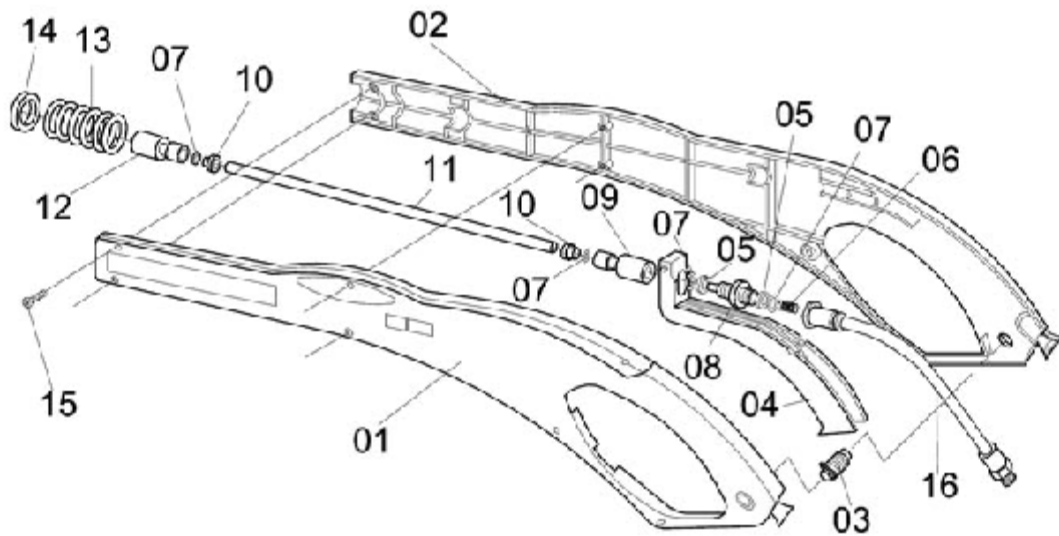

GATILHO

ELP-120

Ref.	CÓDIGO	DENOMINAÇÃO	QT.	Ref.	CÓDIGO	DENOMINAÇÃO	QT.
00	179796	Gatilho 1600 PSI - Semi-Profissional	1				
01	743609	Cabo esquerdo	1				
02	746214	Cabo direito	1				
03	658468	Trava	1				
04	658435	Alavanca	1				
05	858860	Anel anti-extrusão	2				
06	658690	Mola de compressão	1				
07	747824	Anel de vedação "O-RING"	4				
08	783472	Pistão	1				
09	740696	Guia do pistão	1				
10	660571	Bucha 14	2				
11	740688	Tube 7,14 x 226	1				
12	740704	Guia da extensão	1				
13	658823	Mola de compressão	1				
14	749895	Arruela lisa nº 190 x 260 x 15	1				
15	825497	Parafuso c/ fenda 3,5 x 16	8				
16	179812	Condutor curvo completo	1				
	688325	Kit vazamento de água/Gatilho 6800/7000	1