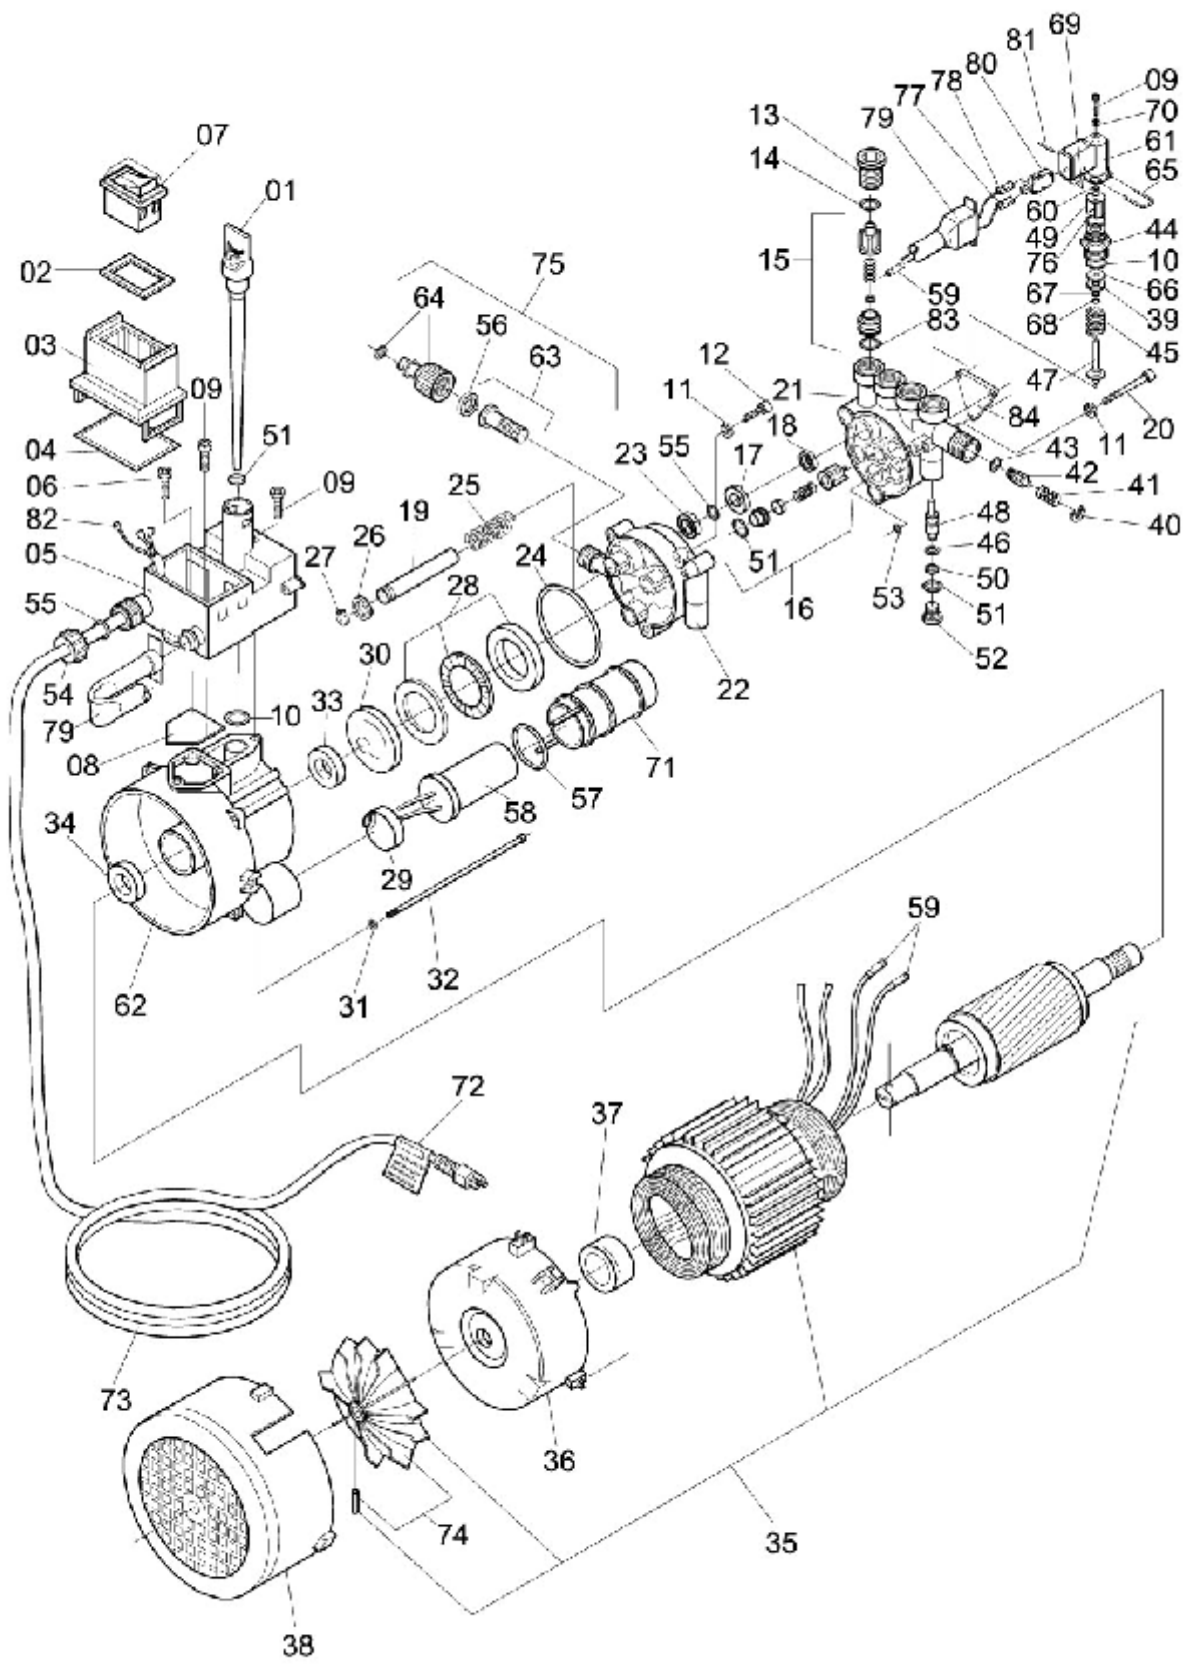

MOTO BOMBA

ELP-185

MOTO BOMBA

Continuação

Ref.	CÓDIGO	DENOMINAÇÃO	QT.	Ref.	CÓDIGO	DENOMINAÇÃO	QT.
00	183947	Moto bomba p/ 7l/min - 220 V	1	56	744748	Junta de vedação ø 19	1
01	737650	Vareta de nível	1	57	211243	Anel de vedação OR1-031	1
02	997650	Vedação da chave elétrica -EMICOL	1	58	432047	Capacitor permanente	1
03	061978	Tampa da caixa elétrica "2"	1	59	031906	Terminal	3
04	737692	Anel de vedação OR1-139	1	60	404947	Arruela lisa nº 30 x 72 x 12	1
05	858712	Caixa elétrica	1	61	858894	Caixa do micro	1
06	573428	Paraf. c/ fenda M 5 x 12 x 0,8	1	62	169912	Corpo	1
07	071670	Interruptor Bipolar 16-A	1	63	745745	Filtro com vedação	1
08	737718	Anel de vedação OR1-027	1	64	745752	Bico de entrada c/ anel	1
09	737726	Paraf. c/ fenda M 5 x 20 x 0,8	2	65	856146	Grampo " U "	1
10	832857	Anel de vedação OR1-115	2	66	856120	Apoio da mola	1
11	519736	Arruela de pressão M 8	5	67	856237	Anel anti-extrusão	1
12	244368	Paraf. M 8 x 25 x 1,25	2	68	749796	Anel de vedação OR2-007	1
13	658518	Tampa M 20	3	69	996470	Adesivo para fixação do pino	1
14	901405	Anel de vedação OR1-014	3	70	444109	Porca sextavada M5 X 0,8	1
15	658633	Válvula de retenção 6	3	71	858993	Protetor do capacitor	1
16	658641	Válvula de retenção 6	3	72	066837	Adesivo de alerta - 220 V	1
17	658492	Apoio da gaxeta	3	73	071332	Cabo elétrico 3000 - 220 V	1
18	658559	Gaxeta U-12	3	74	244194	Hélice 80 + Pino elástico	1
19	095646	Pistão - Ø 12 x 69 Com Cerâmica.	3	75	849828	Bico de entrada completo	1
20	473934	Paraf. Cab. Cil. c/ Sext. Int. M 8 x 80 x 1.25	3	76	008540	Anel de vedação OR1-016	1
21	651935	Cabeçote	1	77	097915	Cabo elétrico 320	1
22	741397	Guia dos pistões	1	78	097923	Cabo elétrico 350	1
23	737742	Retentor 12 x 20 x 5	3	79	839134	Protetor do fio	1
24	737759	Anel de vedação OR1-151	1	80	856153	Microrrutur 25-A - 277 VAC	1
25	658823	Mola de compressão	3	81	856187	Pino de fixação do micro	1
26	658583	Guia da mola	3	82	442434	Receptáculo	1
27	348474	Anel de retenção p/ eixo 12	3	83	909234	Anel de vedação OR1-013	3
28	752915	Rolamento axial de agulhas	1	84	469049	Placa de Apoio	1
29	858985	Protetor do fio	1				
30	868588	Excentrico(exc. e ferramenta somente p/ 7000/220V)	1				
31	520676	Arruela de pressão ø5	3				
32	746420	Tirante - M 5 x 155	3				
33	184044	Rolamento de Esf. de Contato Angular "NSK-B"	1				
34	071688	Retentor do motor	1				
35	188094	Motor Elétrico - 25 CV Termost. 220V Monof. 60HZ	1				
36	170183	Tampa Traseira	1				
37	244202	Rolamento fixo 6203	1				
38	595173	Capa Protetora 2	1				
39	858977	Calco regulador	2				
40	739375	Trava da mola	1				
41	225474	Mola de compressão	1				
42	658575	Pistão nadador	1				
43	739383	Anel de vedação OR1-106	1				
44	184051	Conector de Saida	1				
45	181735	Mola de Compressão Ø 15 x 32	1				
46	870436	Anel anti-extrusão	1				
47	184069	Piloto c/ Haste.	1				
48	658658	Pistão piloto	1				
49	858704	Guia do micro	1				
50	917344	Anel de vedação OR1-008	1				
51	231845	Anel de vedação OR1-110	4				
52	739409	Tampão 1/4" - 19 BSP	1				
53	940106	Anel de vedação OR1-009	1				
54	559625	Porca M 22 x 2,5	1				
55	566539	Anel de vedação OR1-204	4