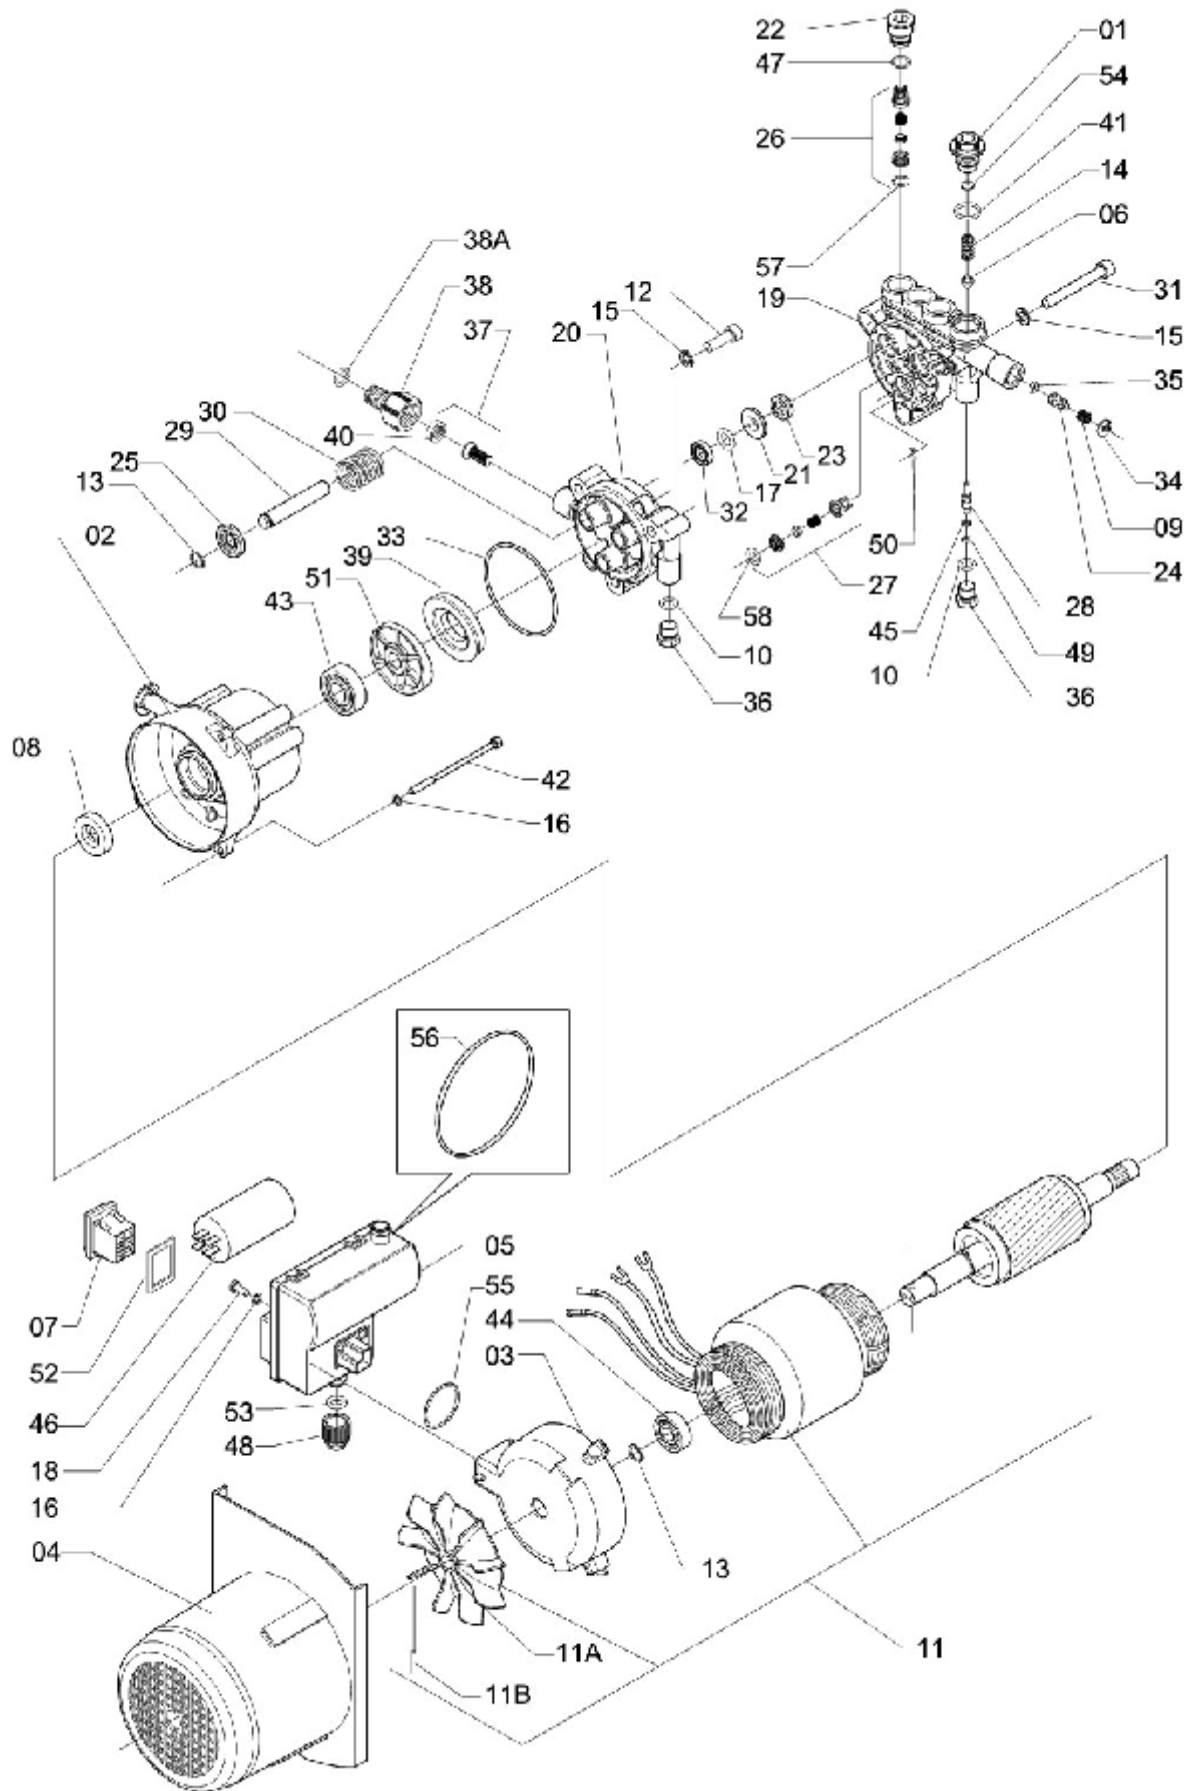

MOTO BOMBA

ELP-198

MOTO BOMBA

Continuação

Ref.	CÓDIGO	DENOMINAÇÃO	QT.	Ref.	CÓDIGO	DENOMINAÇÃO	QT.
00	003897	Moto bomba para 5L/min. 220V - 60Hz	1	56	567107	Anel de vedação OR1-154	1
01	568238	Posicionador da Mola	1	57	909234	Anel de vedação OR1-013	3
02	027664	Corpo da bomba	1	58	231845	Anel de vedação OR1-110	3
03	027680	Tampa traseira	1		824201	Óleo lubrificante Ref. TEXACO	
04	027698	Capa protetora 3	1				
05	027706	Caixa elétrica	1				
06	658674	Piloto vedador	1				
07	071670	Interruptor Bipolar 16-A	1				
08	071688	Retentor do motor	1				
09	225474	Mola de compressão	1				
10	231845	Anel de vedação OR1-110	2				
11	643262	Motor elétrico 1CV c/ termost. 220V Monof. - 60Hz	1				
12	244368	Paraf. M 8 x 25 x 1,25	2				
13	348474	Anel de retenção p/ eixo 12	3				
14	567420	Mola de compressão	1				
15	519736	Arruela de pressão M 8	5				
16	520676	Arruela de pressão ø5	6				
17	566539	Anel de vedação OR1-204	3				
18	573428	Paraf. c/ fenda M 5 x 12 x 0,8	3				
19	651935	Cabeçote	1				
20	652693	Guia dos pistões	1				
21	658492	Apoio da gaxeta	3				
23	658559	Gaxeta U-12	3				
24	658575	Pistão nadador	1				
25	658583	Guia da mola	3				
26	658633	Válvula de retenção 6	3				
27	658641	Válvula de retenção 6	3				
28	658658	Pistão piloto	1				
29	658682	Pistão ø 12 x 73	3				
30	658823	Mola de compressão	3				
31	737734	Parafuso M 8 x 65 x 1,25	3				
32	737742	Retentor 12 x 20 x 5	3				
33	737759	Anel de vedação OR1-151	1				
34	739375	Trava da mola	1				
35	739383	Anel de vedação OR1-106	1				
36	739409	Tampão 1/4" - 19 BSP	2				
37	745745	Filtro com vedação	1				
38	745752	Bico de entrada c/ anel	1				
38A	744748	Junta de vedação ø 19	1				
39	752915	Rolamento axial de agulhas	1				
40	411884	Anel ORI-111	1				
41	832857	Anel de vedação OR1-115	1				
42	858597	Paraf. cab. sext. M5 x 95 x 0.8 R.P.	3				
43	858613	Rolamento fixo c/ 1 carreira de esferas 6203	1				
44	858639	Rolamento fixo c/ 1 carreira de esferas 6201	1				
45	870436	Anel anti-extrusão diam. int. 4.9/5.0	1				
46	499921	Capacitor permanente 15 UF - 400V	1				
47	901405	Anel de vedação OR1-014	3				
48	915744	Porca cônica	1				
49	917344	Anel de vedação OR1-008	1				
50	940106	Anel de vedação OR1-009	1				
51	951830	Excêntrico 6200 - 60Hz	1				
52	997650	Vedação da Chave elétrica	1				
53	025429	Anel de vedação OR1-109	1				
54	858977	Calco regulador	2				
55	812040	Anel de vedação ORI - 028	1