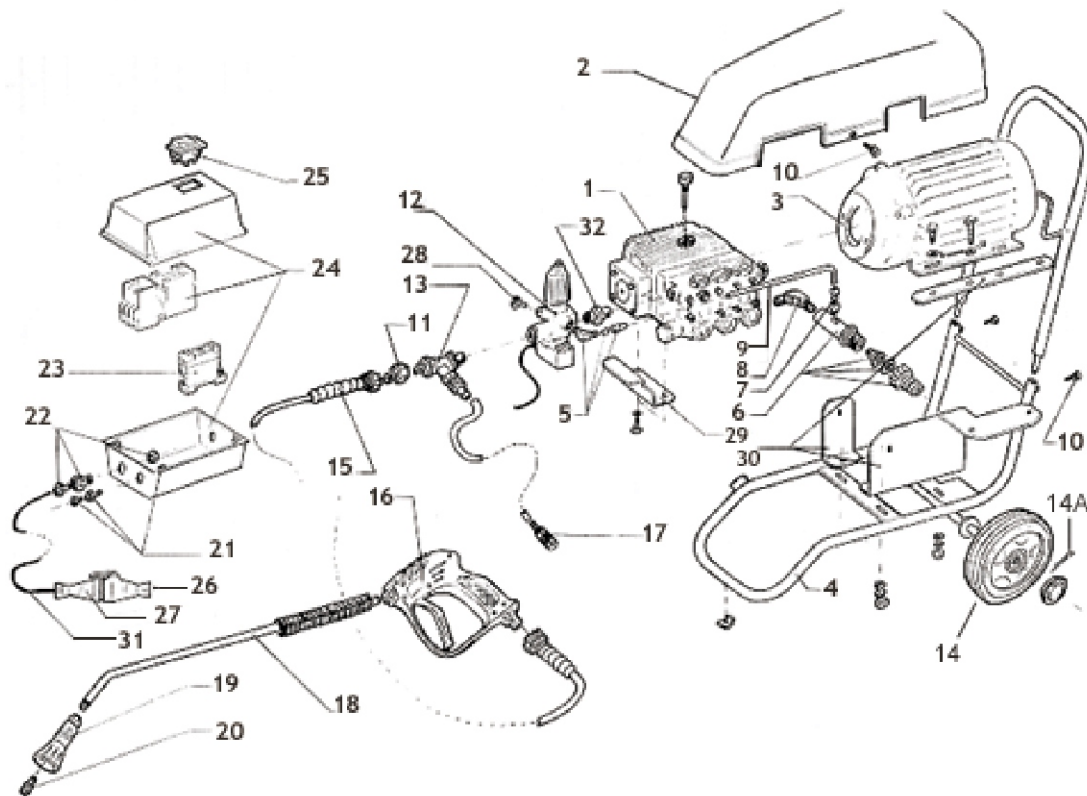

JetMac Vista Explodida

LAVADORA

EM-3 220V

CCM DO BRASIL

Vista Explodida

Lavadora JetMac

EM-3 220V

Figura 01 - Vista Total

FIG.01 E-M3/951/220-A.STOP

Ref	Cod.Fab.	Cod.C CM	Descricao
01	INTERPUMP-W951	3106650	BOMBA P/LAVADORA A.P. W951
02	JETMAC-K0050	7605050	COBERTURA JETMAC 951 EM3 ET4/5
03	EB-BSK100E1208	2102030	MOT.ELET. 3,0 P4 220 FL FEMEA
04	JETMAC-K0040	7605040	KIT CHASSIS JETMAC
05	,ME-MET636	1580230	COTOVELO C/ PORCA E ANILHA 3/8"
06	ME-19000076	1580250	FILTRO C/ RET.BYPASS
07	ME-MET626	1580210	UNIAO RETA 1/4" X 3/8" ANILHA
08	ME-MET285	1580200	COTOVELO 1/2"BSP X 1/2"
10	ME-21448560	1580160	MANIPULO 22 M5X10
11	ME-19000067	1580170	NIPEL 3/8F X M22SEX 1" JETMAC
12	ARR 4908.02	8333590	VRM COM PRESSOSTATO 200 BAR
13	ARR 3802.44	8333570	INJETOR CHAM. 3/8 M-F
14	JETMAC-19000075	7602360	RODA P/ JETMAC
14A	JETMAC-03105	2730170	CONTRA PINO 1/8 X 1. 3/4
15	FT RT1 5/16 12	2730170	MANG. AP R1T 12M 5/16 2X22- TX
16	ARR 4300.29	8333540	PISTOLA AL5 C/GATILHO M22 X 1,5
17	ARR 0501.05	8333420	FILTRO ASPIRACAO DIAM. 7MM
18	ARR 3901.22	8333310	LANCA 700 MM
19	ARR 4701.12	8333580	PORTA BICO TR9
20	ARR 1802.10	8333160	GICLEUR SS 015 045
21	JETMAC-125012-6	7605270	PRENSA CABO PG 11 NYLON
22	JETMAC-125014-B	7605280	PRENSA CABO PG 16 NY
23	JETMAC-IET01396	7605360	RELE TEMPO ELETR. TEI 01 MT 220
24	JETMAC-C3CV220M	7603010	CONTATOR 3CV/220V MONO.
25	00014500130	2004030	INTERRUPTOR LUM VERDE 18A
26	ALB-1853056	2014180	ACOPL. 2P+T 16A 220/240 AZUL
27	ALB-1873076	2014260	PLUGUE 2P+T 16A 220/240 AZUL
28	98-2041-00	3162120	BUJAO 1/4x9 TX951
29	JETMAC-ME19055	7605160	PROTECTOR JETMAC 951
30	JETMAC-ME1905678	7605150	KIT SUPORTE JETMAC 951/EM
31	JETMAC-4013	7605300	CABO PP-2,5MM 2+T VERDE/AMAR.
32	ME-2730240-1940	1580060	NIPEL DUPLO 3/8

Vista Explodida

Lavadora JetMac

EM-3 220V

Figura 02- Circuito Elétrico